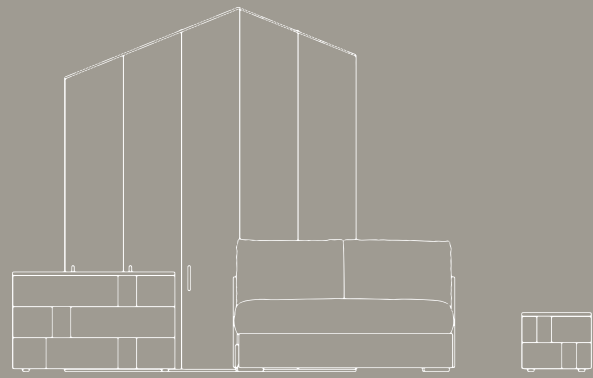

Comò / Bedside table
PARIGI Teck

BEDROOMS 05

EMOTIONAL SPACES

Letto / Bed
SCRIGNO Struttura laccata garda, cuscini in microfibra vintage R02

Armadio / Wardrobe
SAKS MAN 35 struttura bianco opaco, maniglia 31 bianco opaco
H.180/262 x L.550,9 x P.60