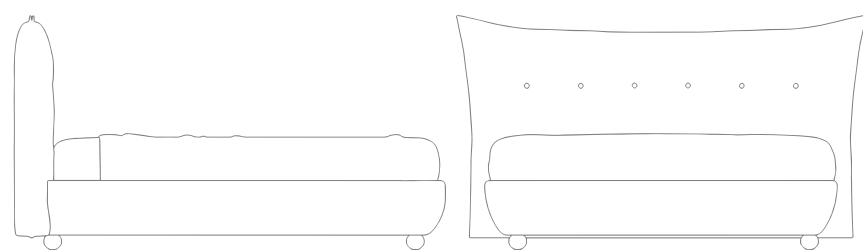

Dimensioni:
Rete **120x190**
H 102 P 224 L 140
Rete **160 x 190**
H 102 P 224 L 180
Rete **160 x 200**
H 102 P 234 L 180
Rete **180 X 200**
H 102 P 234 L 200

BEDS 28
SNOW

**TESTIERA E
GIROLETTO**

- a goccia
- ad arco