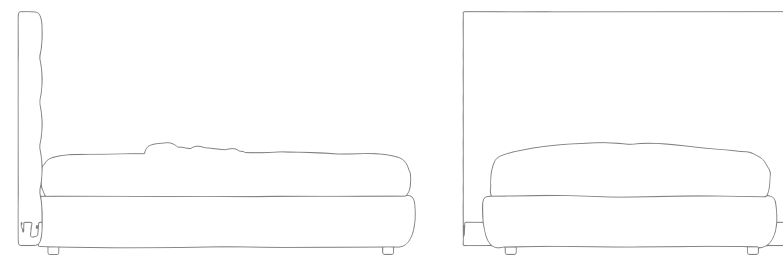

BEDS 12
BROOKLIN

TESTATA E GIROLETTO • ad arco

TESSUTO

- cartella TESSUTI

ECOPELLE

- cartella ECOPELLE

CON 2 DIFFERENTI

MECCANISMI:

• alzata classica

• alzata orizzontale

CON 3 DIFFERENTI

GIROLETTI:

• dritto

• a goccia

N.B.

• CATEGORIA **LUSSO**

TESSUTI +15%

• **TESTATA RIFINITA**

DIETRO +15%

• **PIEDE H.13 +80 €**

• **TESTATA CON BRIL-**

LANTI +€150

Dimensioni:

Rete 120 x 190

H 138 P 208/213 L 155

Rete 160 x 190

H 138 P 208/213 L 195

Rete 160 x 200

H 138 P 218/223 L 195

Rete 180 x 200

H 138 P 218/223 L 215