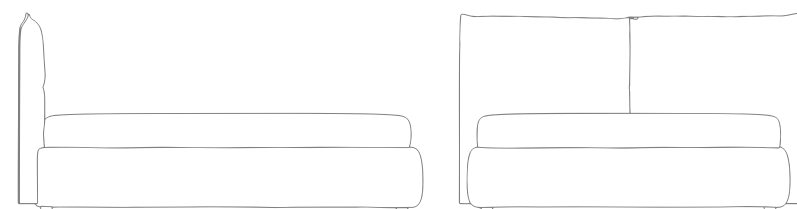

**TESTIERA E
GIROLETTO**

- a goccia
- ad arco

TESSUTO

- cartella TESSUTI

ECOPELLE

- cartella ECOPELLE

CON 2 DIFFERENTI

MECCANISMI:

- alzata classica
- alzata orizzontale

CON 3 DIFFERENTI

GIROLETTI:

- dritto

N.B.

- CATEGORIA LUSO
- TESSUTI +15%
- TESTATA RIFINITA
- DIETRO +15%
- PIEDE H.13 +80 €

Dimensioni:

- Rete 120 x 190
- H 98 P 212/217 L 155
- Rete 160 x 190
- H 98 P 212/217 L 195
- Rete 160 x 200
- H 98 P 222/212 L 195