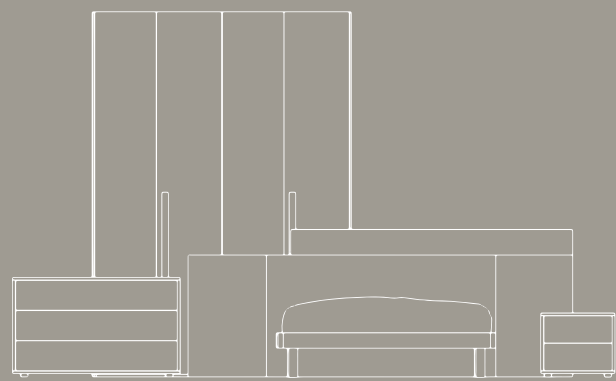

BEDROOMS 14

DISCOVERING NIGHT DREAMS

Letto / Bed

VELVET Giroletto e pannelli testata da 18 laccato bianco opaco, pannelli testata da 28 rovere nodato

Armadio / Wardrobe

SAKS Laccato bianco opaco maniglia J6 laccata navy
H.262 x L.478,2 x P.60

Comò / Bedside table

SOFIA Struttura laccato bianco opaco, cassetti laccati navy

Comodino / Bedside table

SOFIA Laccato bianco lucido, frassinato bianco

Comò / Bedside table

BRIDGE appeso laccato navy

Mensole / Shelves

spessore 2,8 cm laccate navy

Specchio / Mirror

molato con incisioni e retroilluminato a led