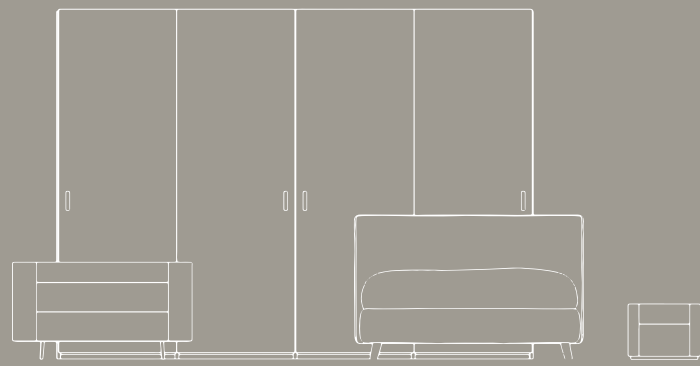

BEDROOMS 18

EMOTIONAL SPACES

Letto / Bed
CLOE Contenitore in ecopelle vintage V04

Armadio / Wardrobe
MODO Struttura bianco opaco, ante specchi fumé
H.262 x L.368,5 x P.66

Comò / Bedside table
STOCCOLMA Laccato bianco opaco

Comodino / Bedside table
STOCCOLMA Laccato bianco opaco