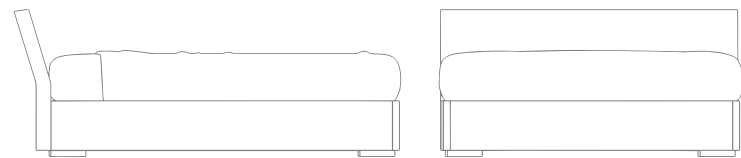

BEDS 01
CLEO

GIROLETTO E TESTATA

- LACCATO **OPACO**
- LACCATO **LUCIDO**
- cartella colori
- cartella
- RAL +10% P.L.**

Dimensioni:
L 212 P 208/218 H 98 cm

BEDS 02
COLORADO

GIROLETTO E TESTATA

- nobilitato**
- OLMO
 - ROVERE nodato
 - NOCE DARK
 - NUVOLA
 - BIANCO frassinato