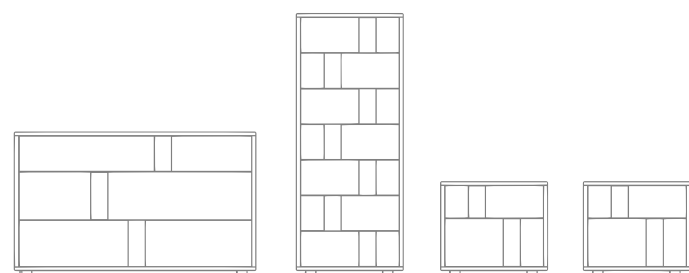

STRUTTURA E FRONTALI

nobilitato

- OLMO
- ROVERE nodato
- NOCE dark
- TEAK
- CALCE
- BIANCO frassinato
- NUVOLA frassinato

LACCATO **OPACO**
LACCATO **OPACO**
SU FRASSINATO
LACCATO **LUCIDO**
• cartella colori
• cartella
RAL +10% P.L.

- Guide estrazione totale +10%

MANIGLIA

nobilitato

- OLMO
- ROVERE nodato
- NOCE dark
- TEAK
- BIANCO frassinato
- NUVOLA frassinato

LACCATO **OPACO**
LACCATO **OPACO**
SU FRASSINATO
LACCATO **LUCIDO**
• cartella colori
• cartella
RAL +10% P.L.

Comò:
L 120 P 52,3 H 76,1 cm
Settimino:
L 53 P 43,3 H 130,1 cm
Comodino:
L 53 P 43,3 H 46,3 cm