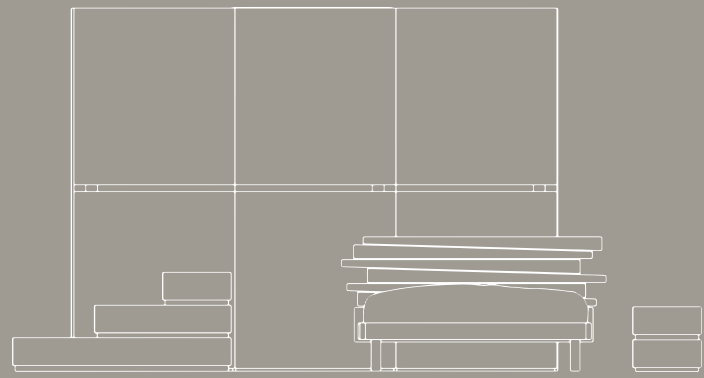

BEDROOMS 16

SINUOSITY OF SHAPES

Letto / Bed
TWIN Giroletto laccato celeste, testata bristol e teck

Armadio / Wardrobe
SLIDE Laccato opaco celeste con maniglia bianco opaco
H.262 x L.414 x P.66

Comò / Bedside table
DOMINO Celeste opaco e teck

Comodino / Bedside table
DOMINO Celeste opaco e teck