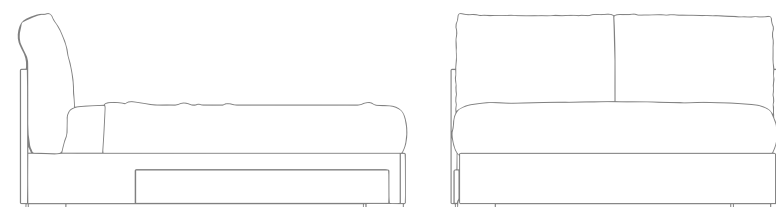

**GIROLETTO -
TESTATA**

1. **nobilitato**
2. OLMO
   - TEAK
   - ROVERE nodato
   - BIANCO frassinato
   - NUVOLA frassinato

LACCATO **OPACO**

LACCATO **OPACO**
SU FRASSINATO
LACCATO **LUCIDO**

- cartella colori
- cartella

RAL +10% P.L.

Nota:
No fuori misura.

TESTATA +2 CUSCINI

TESSUTO O ECOPELLE

- CARTELLA TESSUTI
- TESSUTI LUSO +5% SU PREZZO LETTO

Nota:
No fuori misura
190x200

Dimensioni:
L 172 P 215/225 H 105 cm