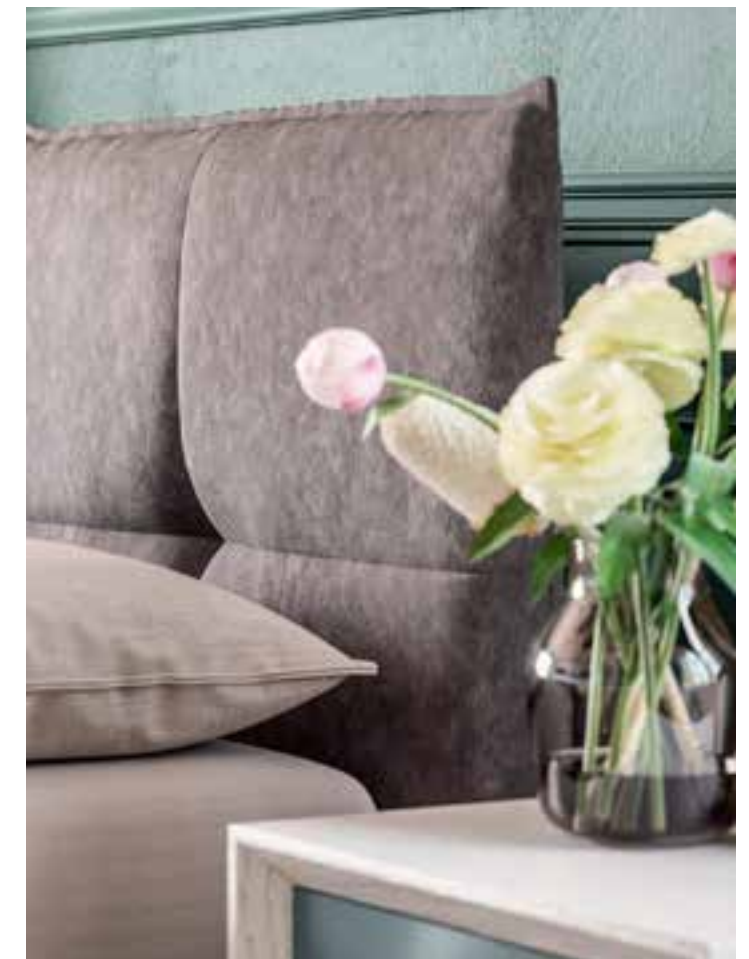

**TESTIERA E
GIROLETTO**

- a goccia
- ad arco

TESSUTO

- cartella TESSUTI

ECOPELLE

- cartella ECOPELLE

CON 2 DIFFERENTI

MECCANISMI:

- alzata classica
- alzata orizzontale

CON 3 DIFFERENTI

GIROLETTI:

- dritto

N.B.

- CATEGORIA LUSO
- TESSUTI +15%
- TESTATA RIFINITA
- DIETRO +15%
- PIEDE H.13 +80 €

Dimensioni:

- Rete 120 x 190
- H 98 P 212/217 L 155
- Rete 160 x 190
- H 98 P 212/217 L 195
- Rete 160 x 200
- H 98 P 222/212 L 195