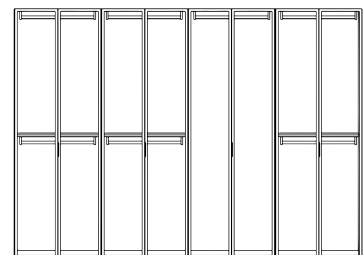

Dimensione:
H 262 L 277 P 60 cm

WARDROBE 02 OPEN

ANTA VETRO **TELAIO BROWN** FRAME DOOR
(c/ maniglia integrata nel telaio)

Dimensione:
H 262 L 277 P 60 cm

- Vetro REFLEX
- Interno armadio disponibile soltanto in TEAK