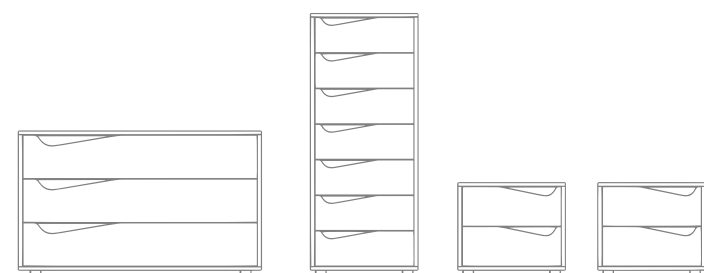

STRUTTURA

nobilitato

- OLMO
- CALCE
- ROVERE nodato
- TEAK
- NUVOLA
- NOCE dark
- BIANCO frassinato

**LACCATO OPACO
LISCIO E FRASSI-
NATO**

- LACCATO **LUCIDO**
- cartella
- **RAL +10% P.L.**
- Guide estrazione totale +10%

FRONTALI

- LACCATO **OPACO**
- cartella
- **RAL +10% P.L.**

Comò:

L 120 P 52,3 H 76,1 cm

Seffimino:

L 53 P 43,3 H 130,1 cm

Comodino:

L 53 P 43,3 H 46,3 cm