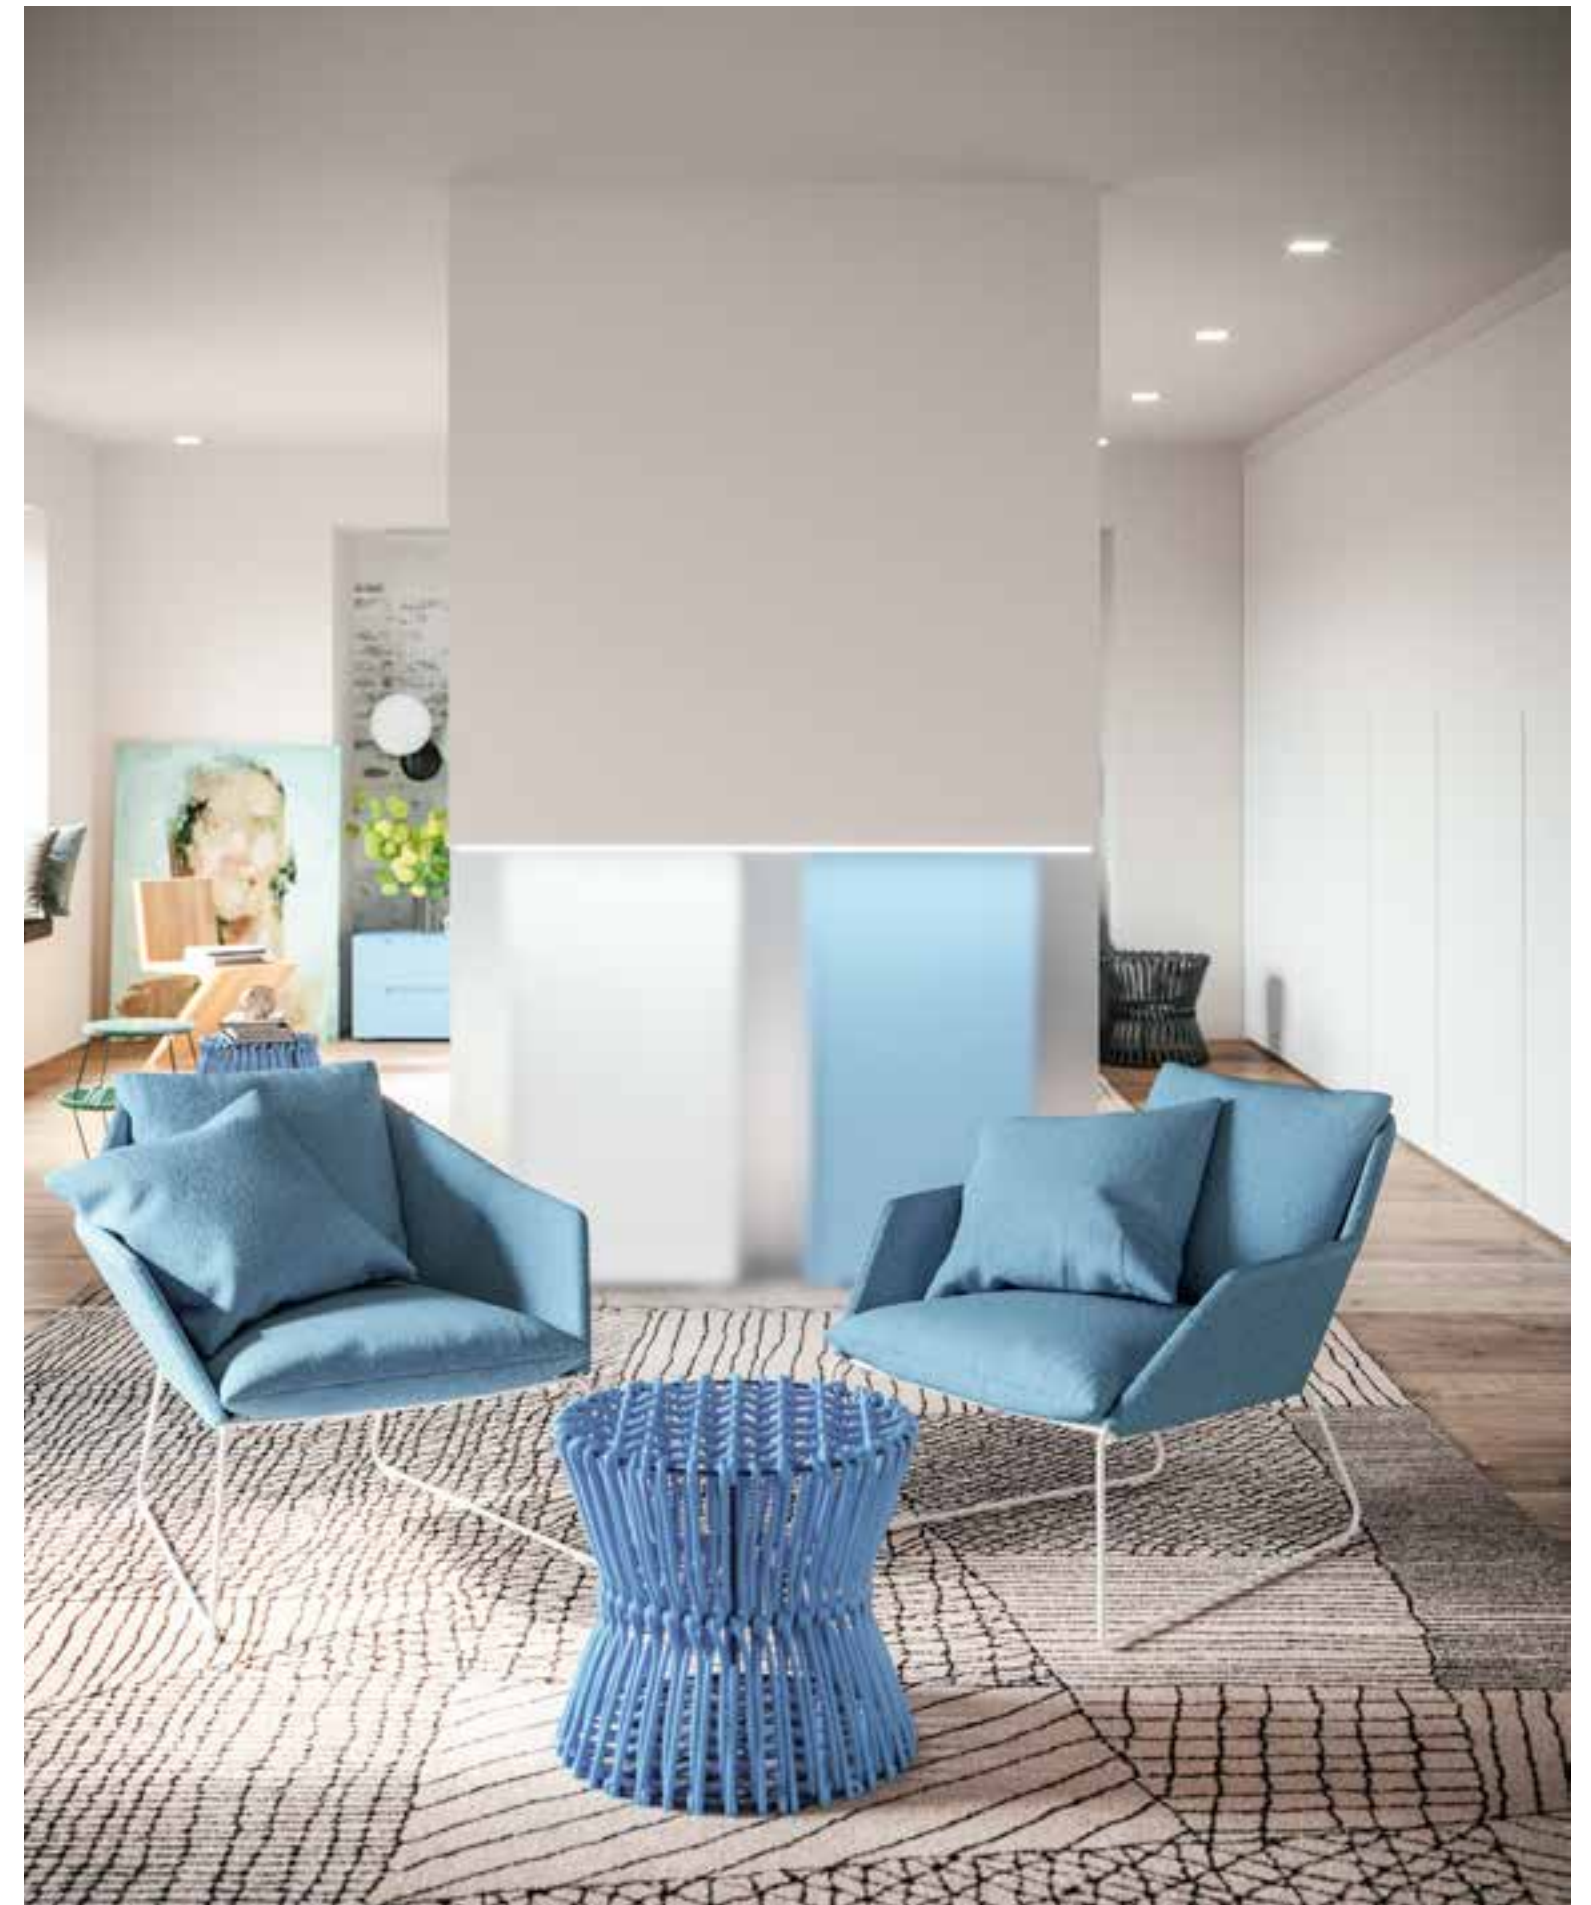

BEDROOMS 06

SHAPE OF BEAUTY

Letto / Bed
TENDER Contenitore ecopelle bianco X30

Armadio / Wardrobe
ZENIT Struttura bianco opaco, libreria terminale celeste opaco
H.262 x L.489 x P.60

Comodino / Bedside table
ZARA Laccato celeste opaco

Settimino / Bedside table
ZARA Laccato bianco opaco/celeste opaco