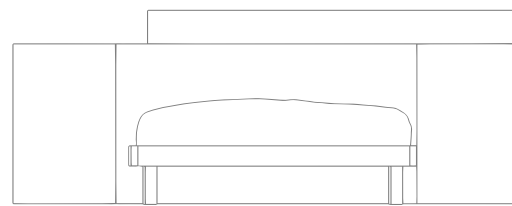

Dimensioni:
L 175 P 209/219 H 98 cm

BEDS 10 VELVET

GIROLETTO

nobilitato

- OLMO
- TEAK
- NOCE DARK
- ROVERE nodato
- BIANCO frassinato
- NUVOLA frassinato

LACCATO **OPACO**

LACCATO **OPACO**

SU FRASSINATO