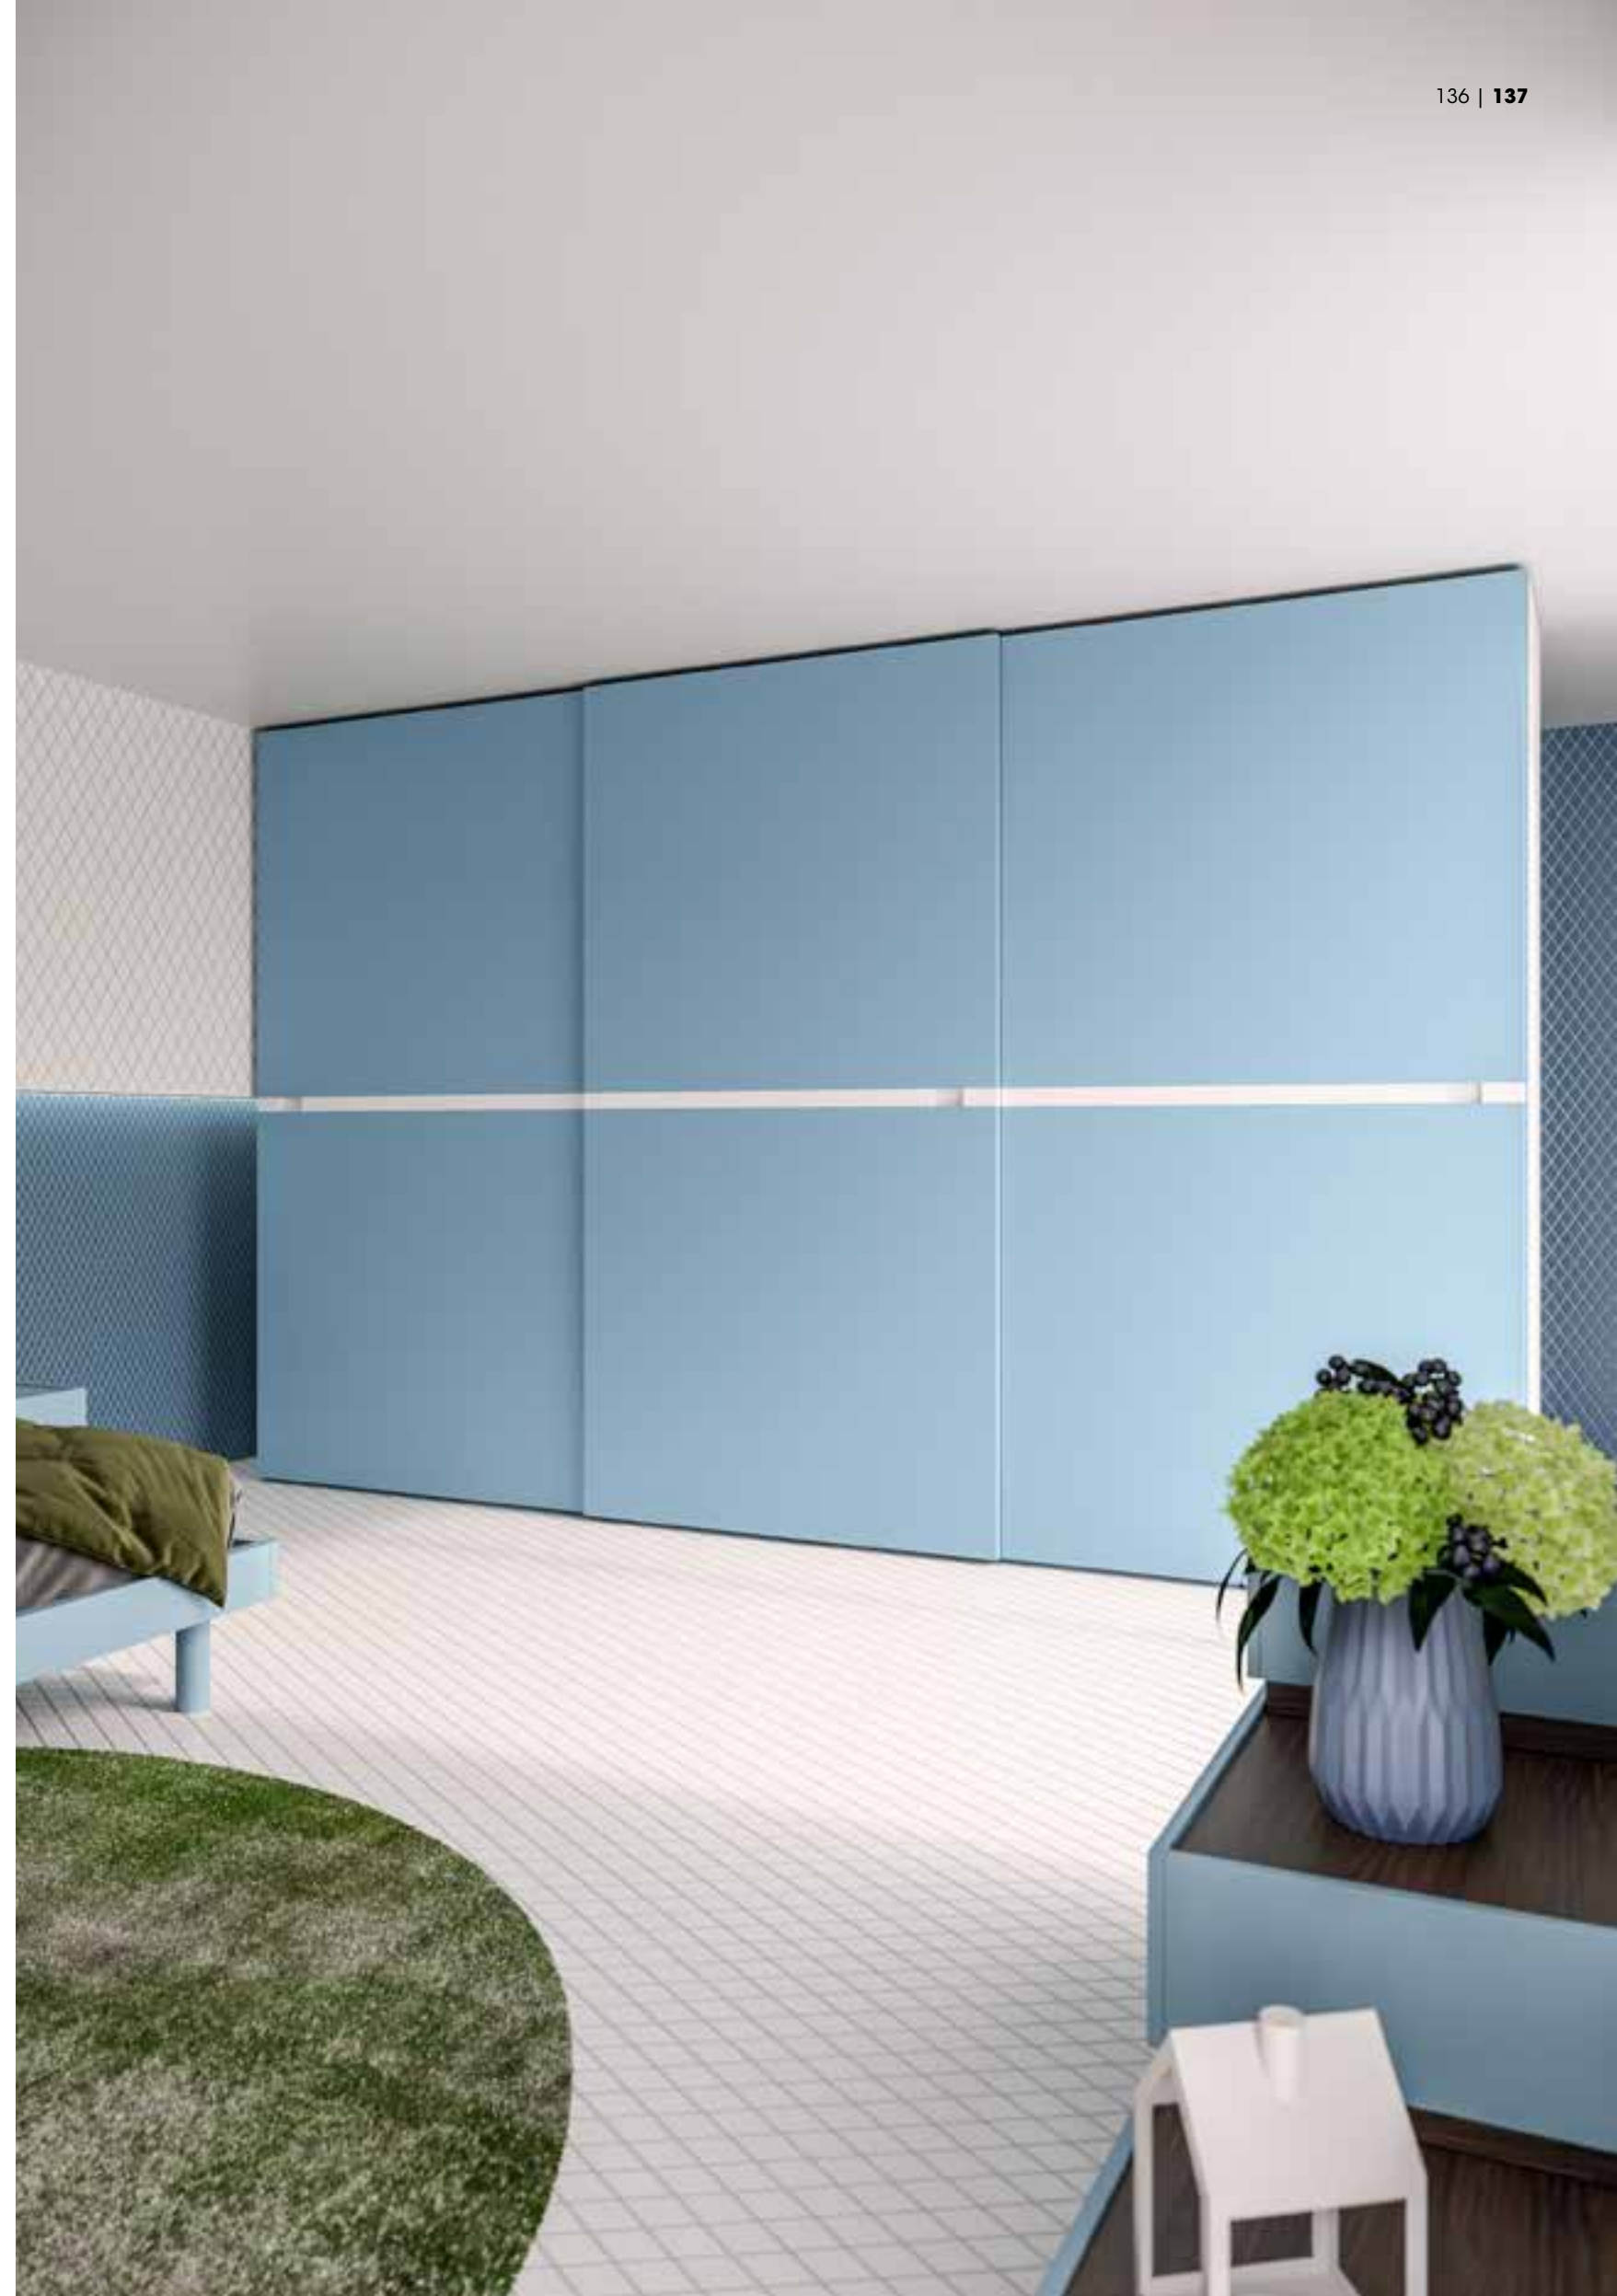

Comò / Bedside table
DOMINO Celeste opaco e teck

Comodino / Bedside table
DOMINO Celeste opaco e teck

Letto/Bed
TWIN Giroletto laccato celeste, testata
bristol e teck

Comodino/Bedside table
DOMINO Celeste opaco e teck