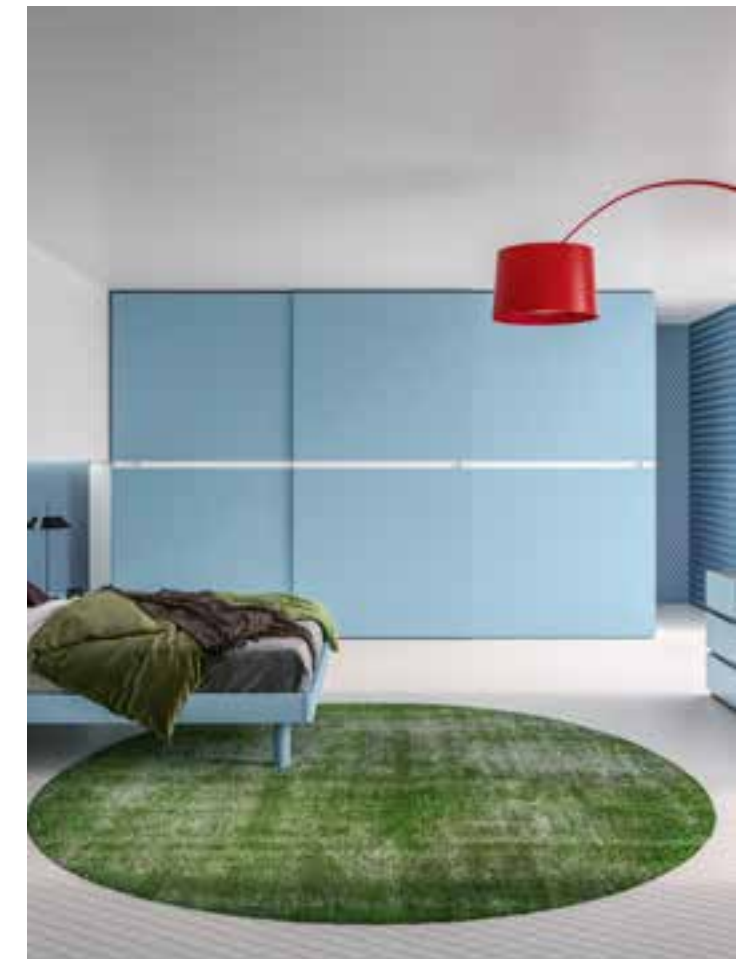

INSERTO

CALCE, SPECCHIO, FUMÉ specchio, BRONZO
specchio.

Dimensione:

H 242 L 277 P 66 cm

WARDROBE 21 SLIDE

ANTA SCORREVOLE con **MANIGLIA TRA PANNELLI**

ante LACCATO **OPACO LISCIO E FRASSINATO**
ante LACCATO **LUCIDO**