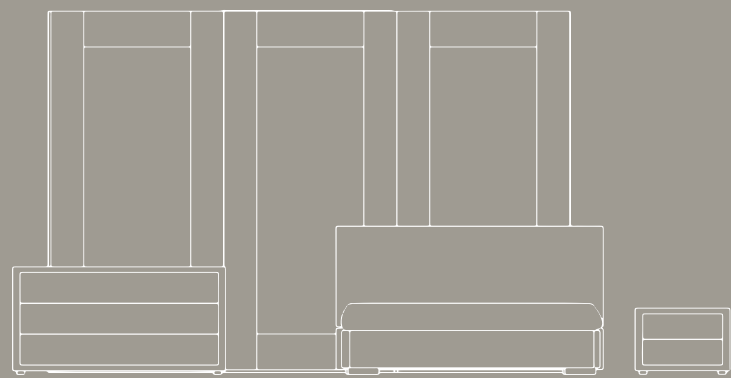

BEDROOMS 09

SHAPES MEET ELEGANCE

Letto / Bed
FLY Contenitore laccato porpora opaco

Armadio / Wardrobe
WINDOW Struttura bianco opaco, pannelli bianco lucido
H.262 x L.414 x P.66

Comò / Bedside table
MADRID Teck

Comodino / Bedside table
MADRID Teck