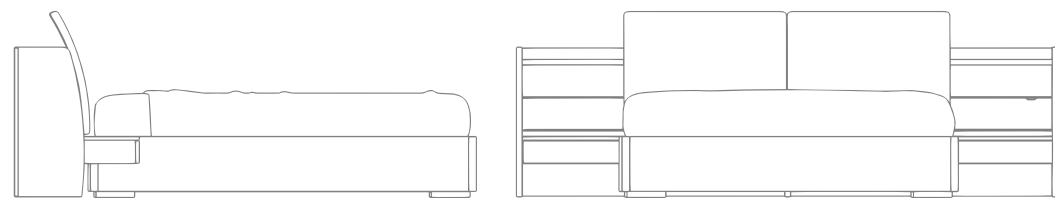

BEDS 08
SOFFIO

STRUTTURA E GIROLETTO

nobilitato
• NUVOLA frassinato
• NOCE DARK
• OLMO

LACCATO **OPACO SU FRASSINATO**

Nota:

Per imbottito si intende solo giroletto e pannelli testata.

PANNELLI CURVI

LACCATO **OPACO SU FRASSINATO**

• cartella colori
• cartella
RAL +10% P.L.

TESSUTO O ECOPELLE

+100 € per ogni pannello
• CARTELLA TESSUTI

accessori a pagamento:

+50 € presa doppia usb per ricarica telefono

accessori compresi:

n.6 clip LED con cavo per mensola vetro

Dimensioni:

L 280 P 238 H 92 cm