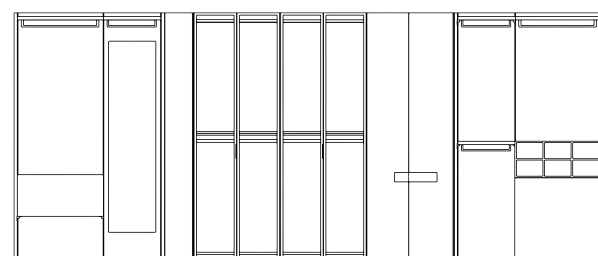

WARDROBE 08 JERRY

ANTA VETRO TELAIO BROWN
(c/ maniglia integrata nel telaio)

ANTE telaio - VETRO
Vetro REFLEX

Dimensione:
H 262 L 307 (escluso boiserie 159,1 per lato)
P 60 cm