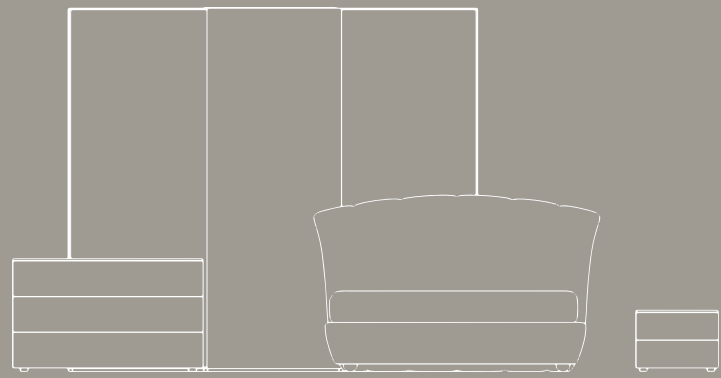

BEDROOMS 27

NIGHTLY DREAMS

Letto / Bed
QUEEN Contenitore giroletto goccia, piede cipolla, in ecopelle bianca X30

Armadio / Wardrobe
FOUR Struttura bianco opaco, pannelli laterali specchio fumé e telaio bianco opaco, pannello centrale curvo bianco opaco
H.262 x L.277 x P.66

Comò / Bedside table
ISCHIA Laccato bianco opaco

Comodino / Bedside table
ISCHIA Laccato bianco opaco