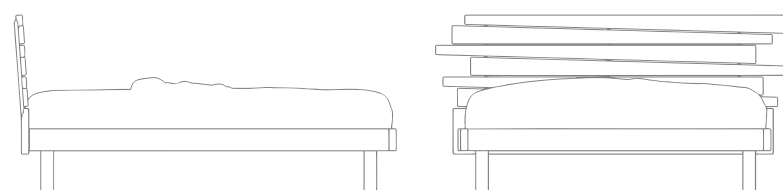

Dimensioni:

L 280 P 238 H 92 cm

BEDS 09 TWIN

GIROLETTO

nobilitato

- OLMO
- TEAK
- NOCE DARK
- BIANCO frassinato
- NUVOLA frassinato

LACCATO **OPACO**
LACCATO **OPACO SU**
FRASSINATO

LACCATO LUCIDO