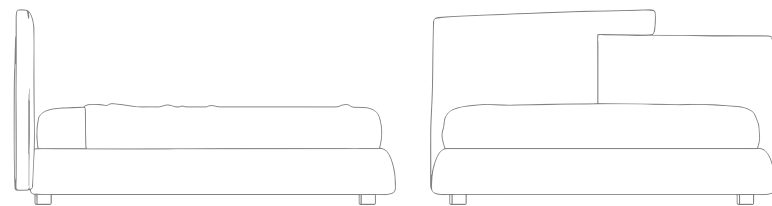

Dimensioni:

Rete 120 x 190
H 108 P 213 L 163
Rete 160 x 190
H 108 P 213 L 201
Rete 160 x 200
H 108 P 223 L 201

BEDS 14
CHERIÉ

TESTATA E GIROLETTO

- a goccia
- ad arco

TESSUTO

- cartella TESSUTI

ECOPELLE