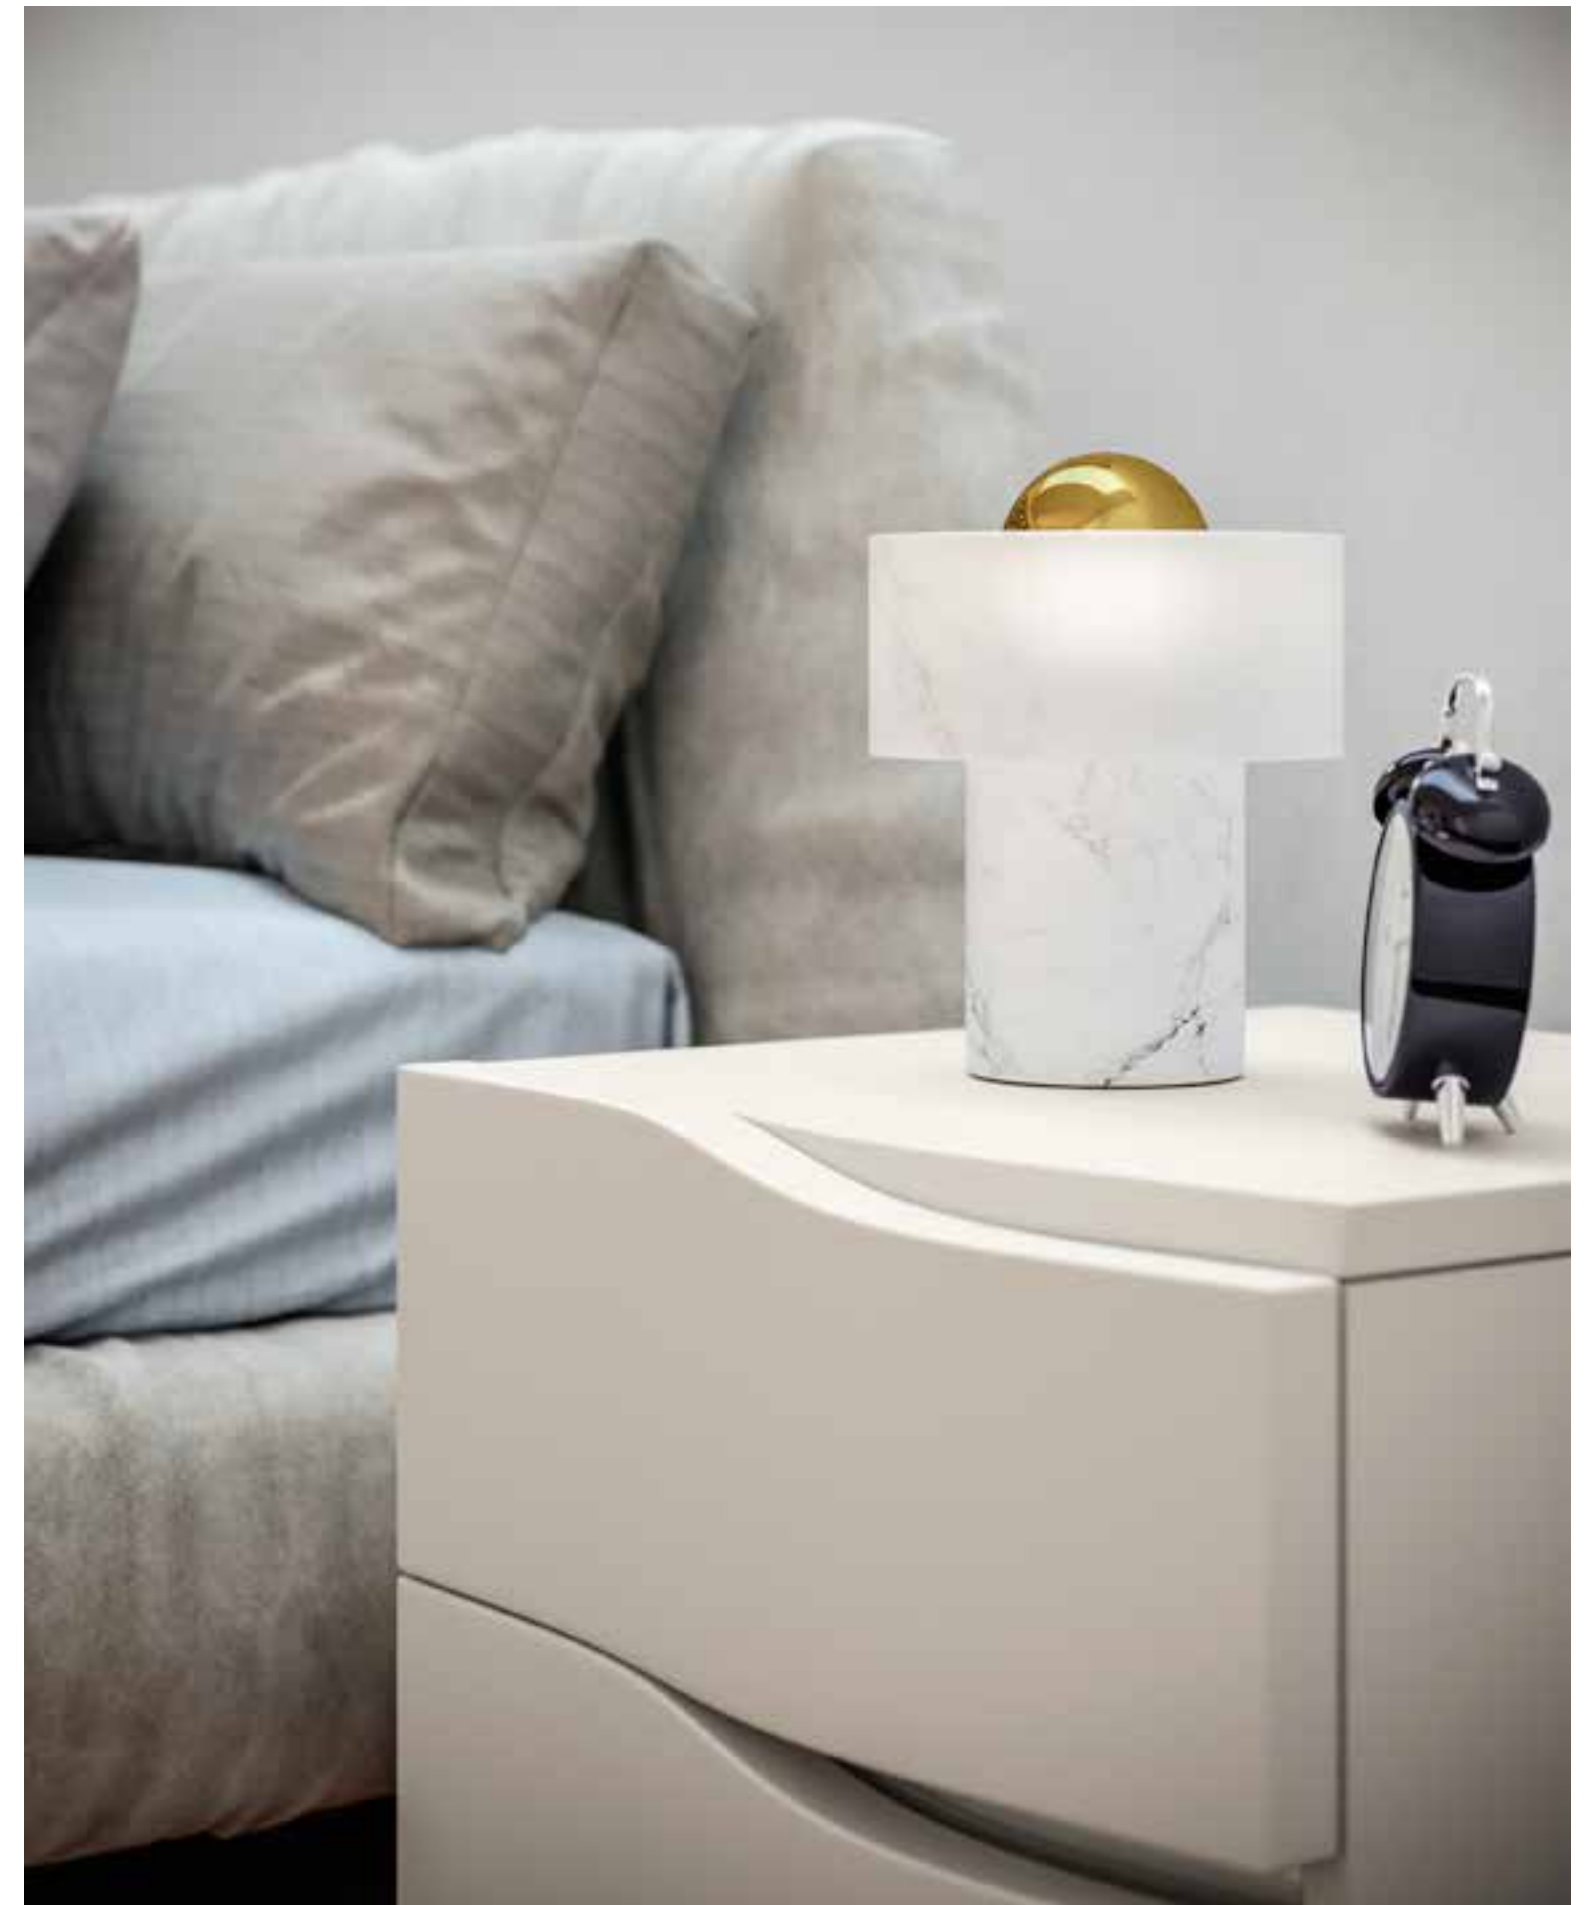

Settimino / Bedside table

DAMASCO Laccato bianco opaco

Comodino / Bedside table

DAMASCO Laccato bianco opaco

Comodino / *Bedside table*
DAMASCO Laccato bianco opaco

Armadio / *Wardrobe*
UNO maniglia R struttura bianco opaco, librerie laccate silice opaco con maniglia S1 silice opaco su cassetti
H.262 x L.438,3 x P.60