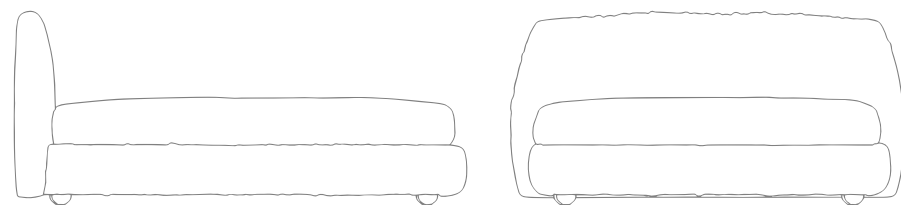

BEDS 24
PIUMA

TESTIERA E GIROLETTO

- a goccia
- ad arco

TESSUTO

- cartella TESSUTI

ECOPELLE

- cartella ECOPELLE

CON 2 DIFFERENTI

MECCANISMI:

- alzata classica
- alzata orizzontale

CON 3 DIFFERENTI

GIROLETTI:

- dritto

N.B.

- CATEGORIA **LUSSO**
- TESSUTI **+15%**
- **SFODERABILE 20%**
- **TESTATA RIFINITA DIETRO +15%**
- **PIEDE H.13 +80 €**

Dimensioni:

- Rete **120 x 190**
- H **95** P **215** L **160**
- Rete **160 x 190**
- H **95** P **215** L **200**
- Rete **160 x 200**
- H **95** P **225** L **200**