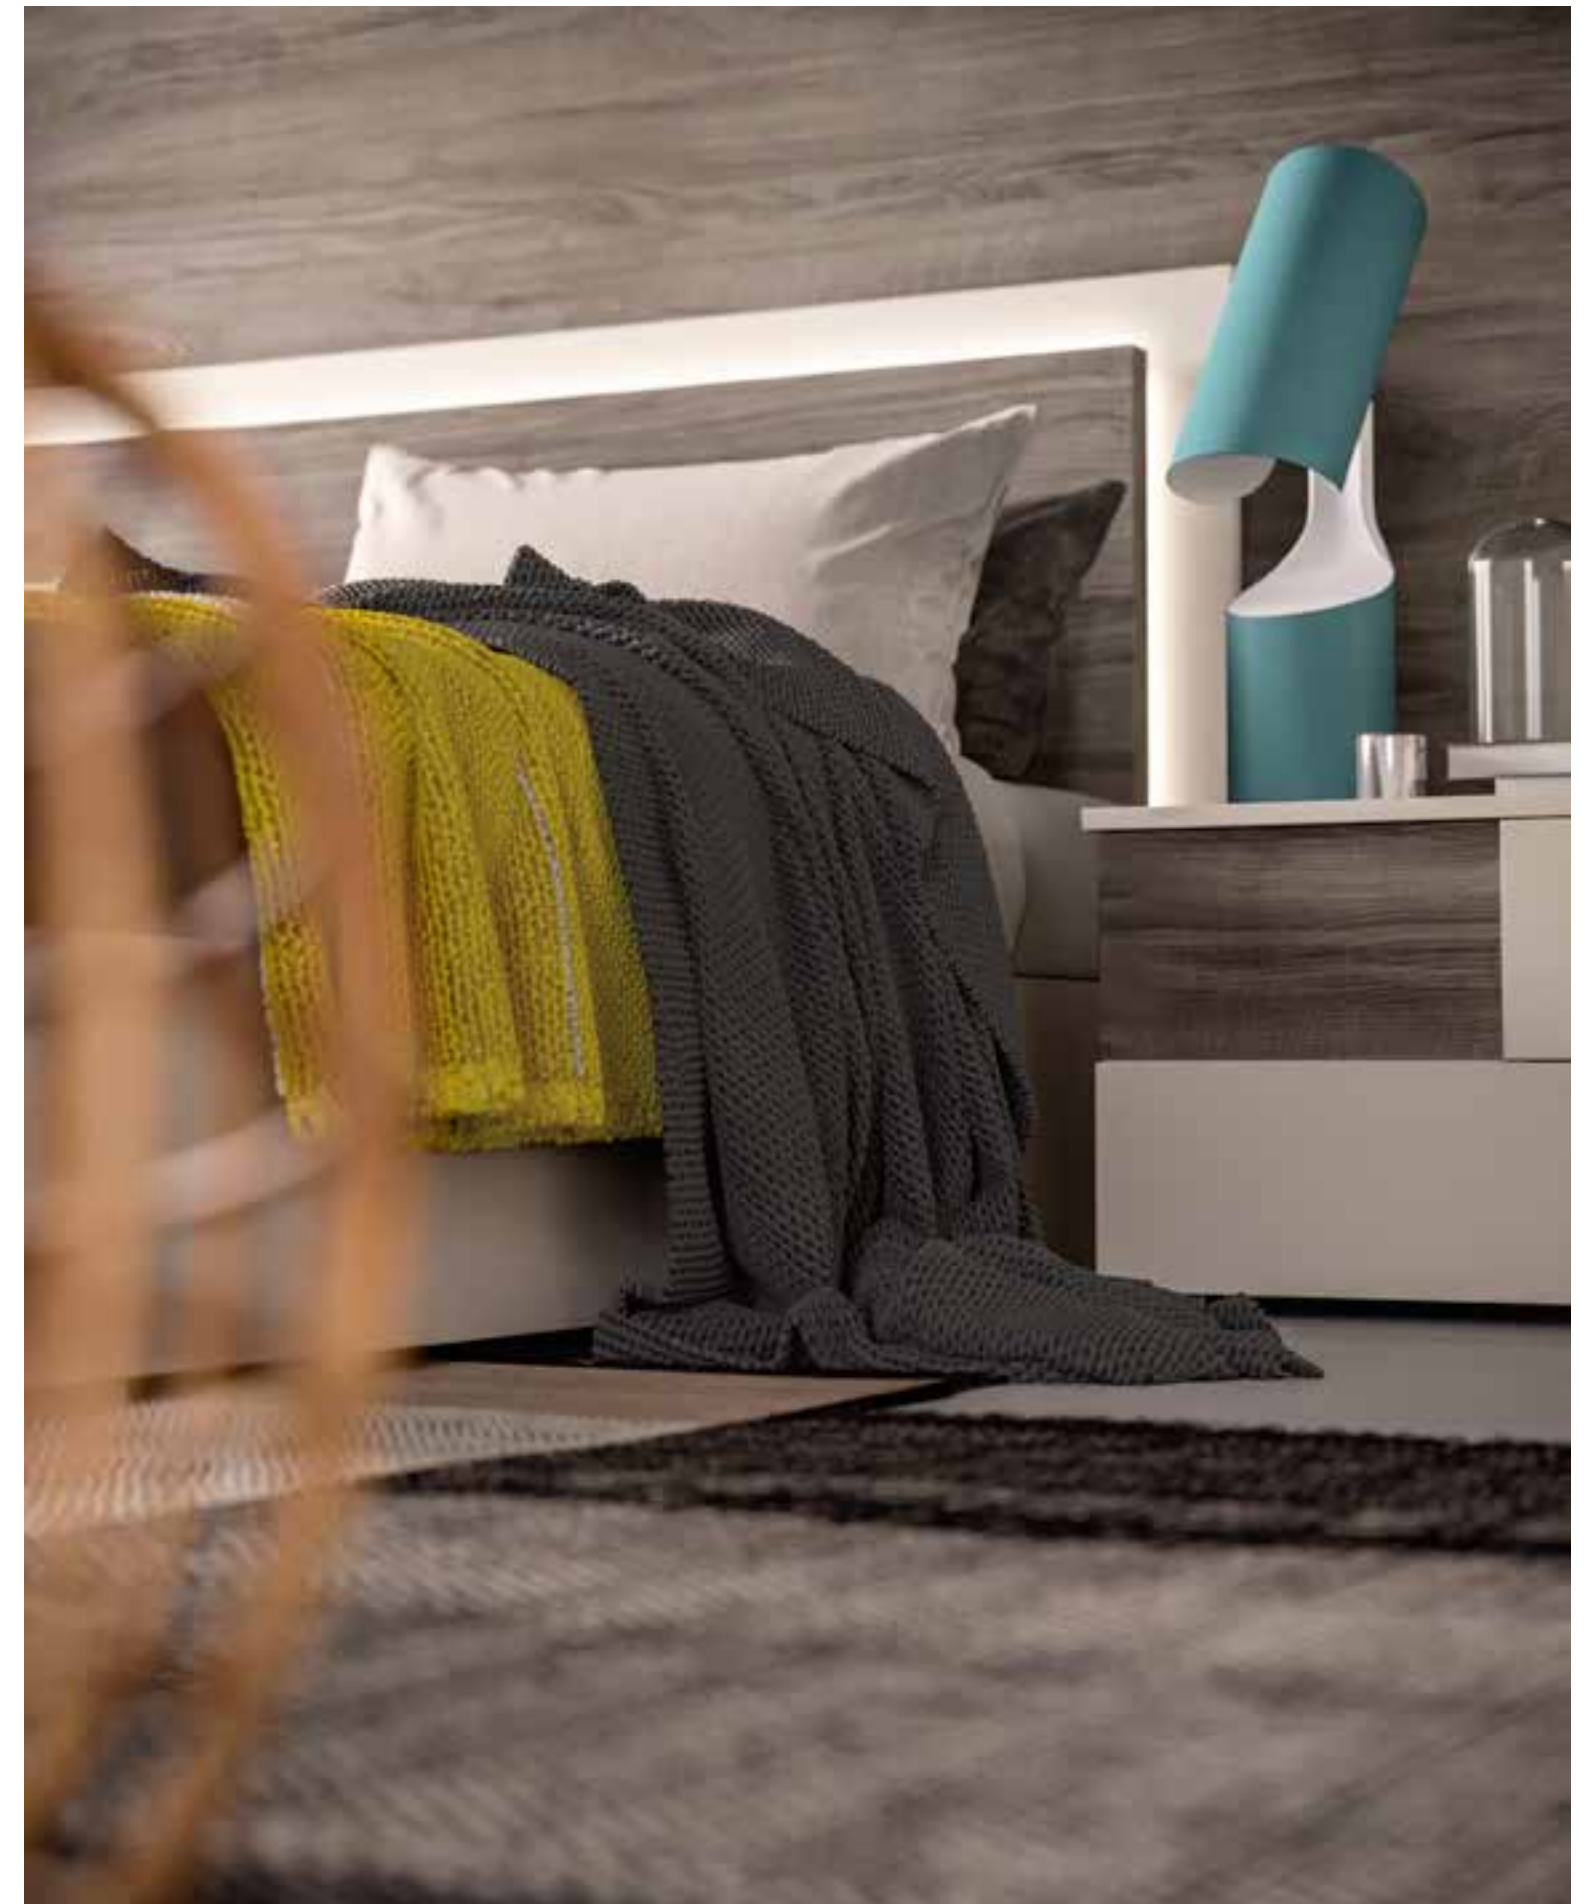

OSLO Laccato duna con inserto noce dark

Letto / Bed
LEDD Contenitore giroletto e retro
testata laccato duna, pannello testata
noce dark ed inserto led

Comodino / Bedside table
OSLO Laccato duna con inserto noce
dark