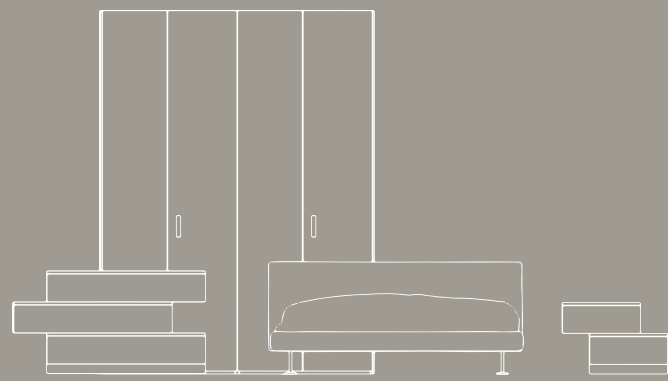

BEDROOMS 02

SIMPLE AND AUTHENTIC SPACE

Letto / Bed
KUDO Microfibra vintage R04, piede ardesia

Armadio / Wardrobe
MODO, CRISTAL Struttura bianco lucido, ante vetro bianco cristallino
H.262 x L.277 x P.66 e H.246 x L.185,5 x P.60

Settimino / Bedside table
BRIDGE Laccato bianco lucido, bianco opaco

Comodino / Bedside table
BRIDGE Laccato bianco lucido, bianco opaco