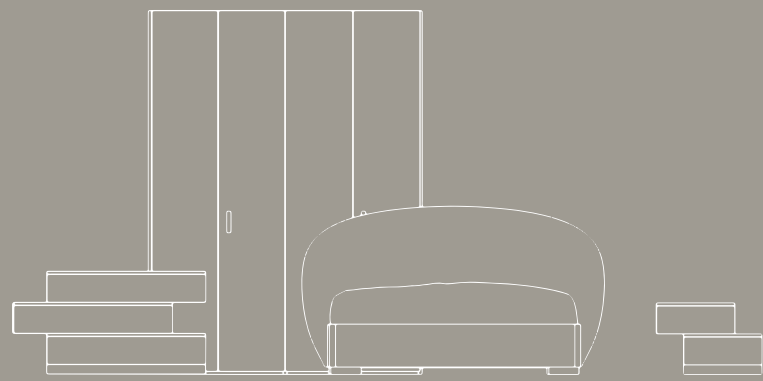

BEDROOMS 20
**DREAMING
SPACES**

Letto / Bed
CLEO Contenitore laccato bianco opaco

Armadio / Wardrobe
SAKS Laccato bianco opaco con maniglia S1 laccata bianco opaco
H.262 x L.368,5 x P.60

Comodino / Bedside table
BRIDGE Laccato bianco opaco con griglia champagne e piani in travertino