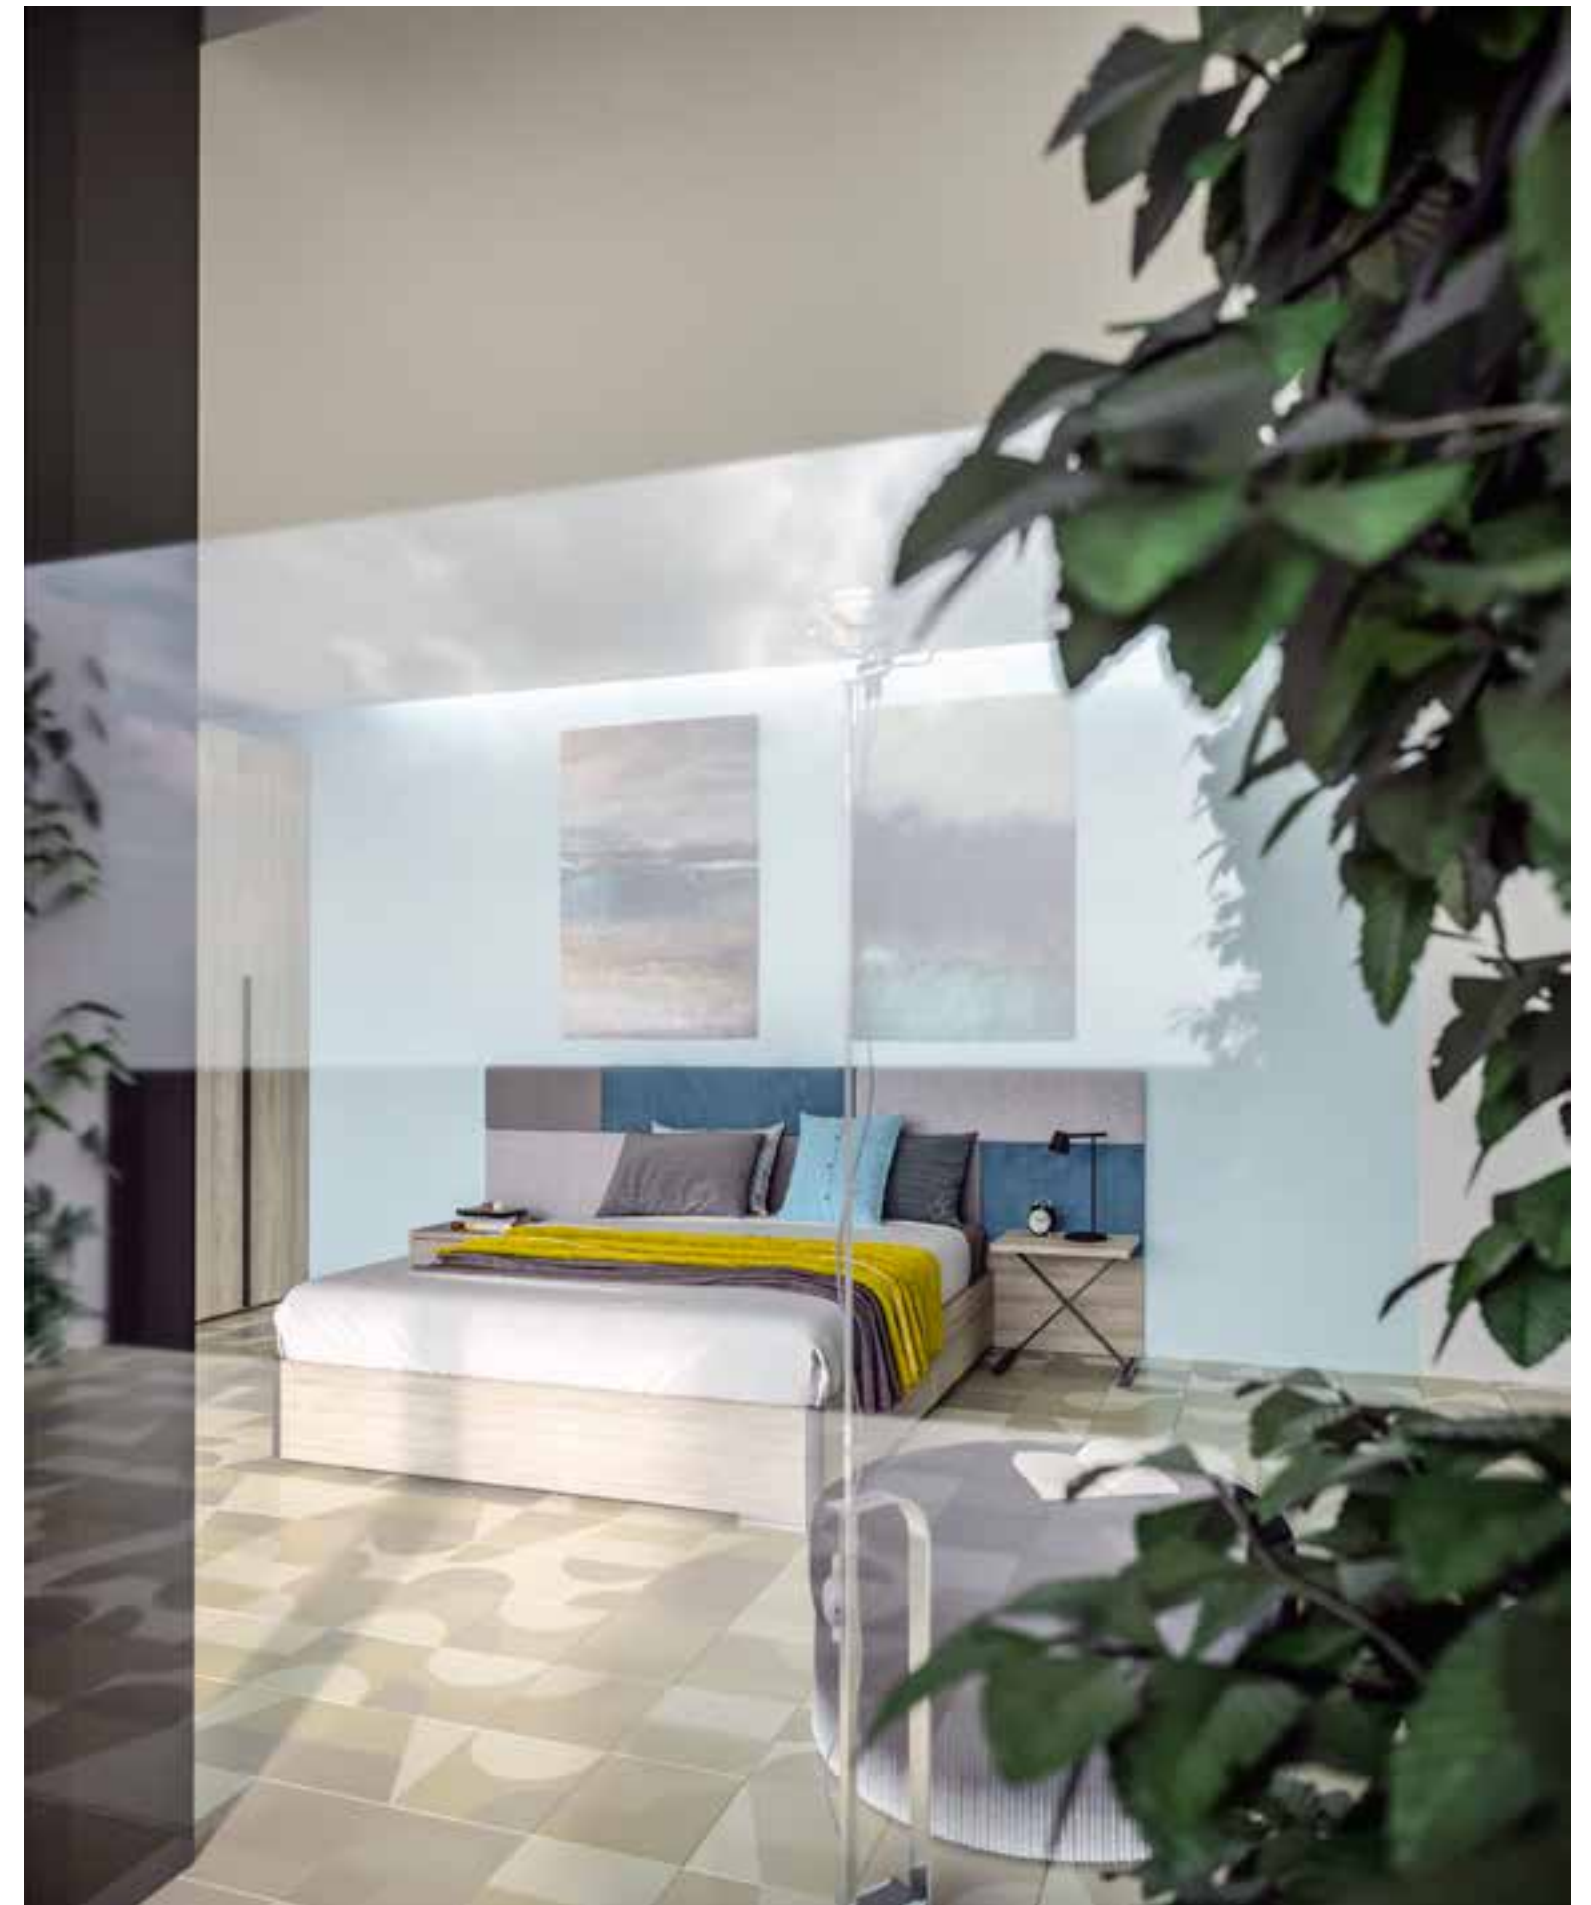

BEDROOMS 10 SHAPES MAKE NIGHT ALIVE

Letto / Bed
HAPPY Contenitore giroletto olmo,
testata pannelli J01 - J03 - J05

Armadio / Wardrobe
UNO Struttura olmo, maniglia 33 piombo
H.262 x L.368,5 x P.60

Mensole / Bedside table
Mensole a muro laccate piombo opaco

Comodino / Bedside table
PARIGI Olmo

Tavolino / Bedside table
GHEO Base ardesia, piano olmo

Scrivania / desktop
Piede laccatoardesia, piano laccato piombo opaco