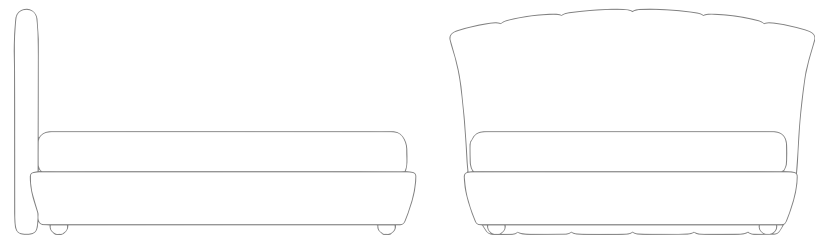

BEDS 25
QUEEN

TESTIERA E GIROLETTO

- a goccia
- ad arco

TESSUTO

- cartella TESSUTI

ECOPELLE

- cartella ECOPELLE

CON 2 DIFFERENTI

MECCANISMI:

- alzata classica
- alzata orizzontale

CON 3 DIFFERENTI

GIROLETTI:

- dritto

N.B.

- CATEGORIA **LUSSO**
- TESSUTI **+15%**
- **TESTATA RIFINITA DIETRO +15%**
- **PIEDE H.13 +80 €**

Dimensioni:

- Rete 120 x 190
- H 108 P 208/213 L 155
- Rete 160 x 190
- H 108 P 208/213 L 195
- Rete 160 x 200
- H 108 P 218/223 L 195