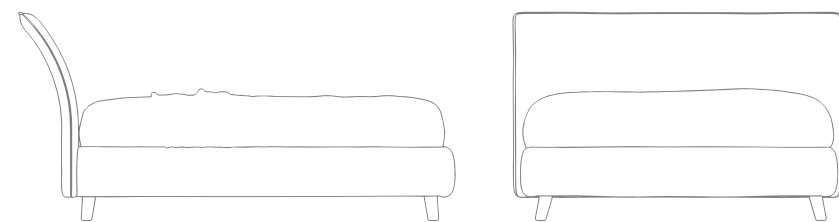

- Pannello "A"
L 40 H 60 cm
- Pannello "B"
L 55 H 70 cm
- Pannello "C"
L 60 H 80 cm

BEDS 16
CLOE

TESTIERA E GIROLETTO

- a goccia
- ad arco

TESSUTO

- cartella TESSUTI

ECOPELLE

- cartella ECOPELLE