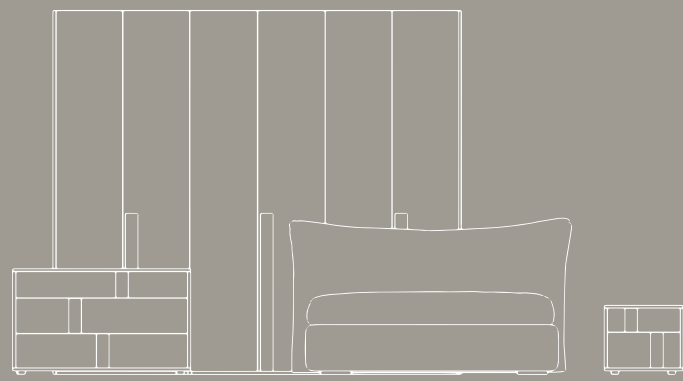

BEDROOMS 22

SHAPES MEET ELEGANCE

Letto / Bed

MARGOT Contenitore in ecopelle x30 bianco

Armadio / Wardrobe

UNO Laccato bianco opaco maniglia H6 laccato artico opaco
H.262 x L.277 x P.60

Comò / Bedside table

TOKYO Laccato baltico opaco con maniglia laccata artico opaco

Comodino / Bedside table

TOKYO Laccato baltico opaco con maniglia laccata artico opaco

Tavolino / Bedside table

Tavolino base ardesia, piano laccato artico opaco