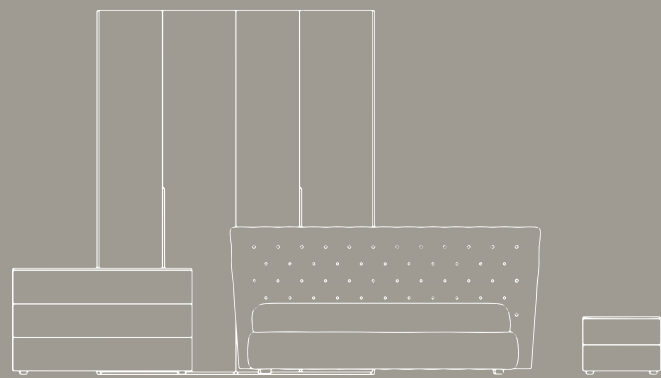

BEDROOMS 07

DREAMING SPACES

Letto / Bed
KING Contenitore in P03

Armadio / Wardrobe
MURANO Struttura silice lucido, ante vetro silice, maniglia A1
H.262 x L.306 x P.60 e H.262 x L.139,6 x P.60

Libreria terminale / End bookcase
Laccata tabacco opaco

Comodino / Bedside table
ISCHIA Tabacco opaco