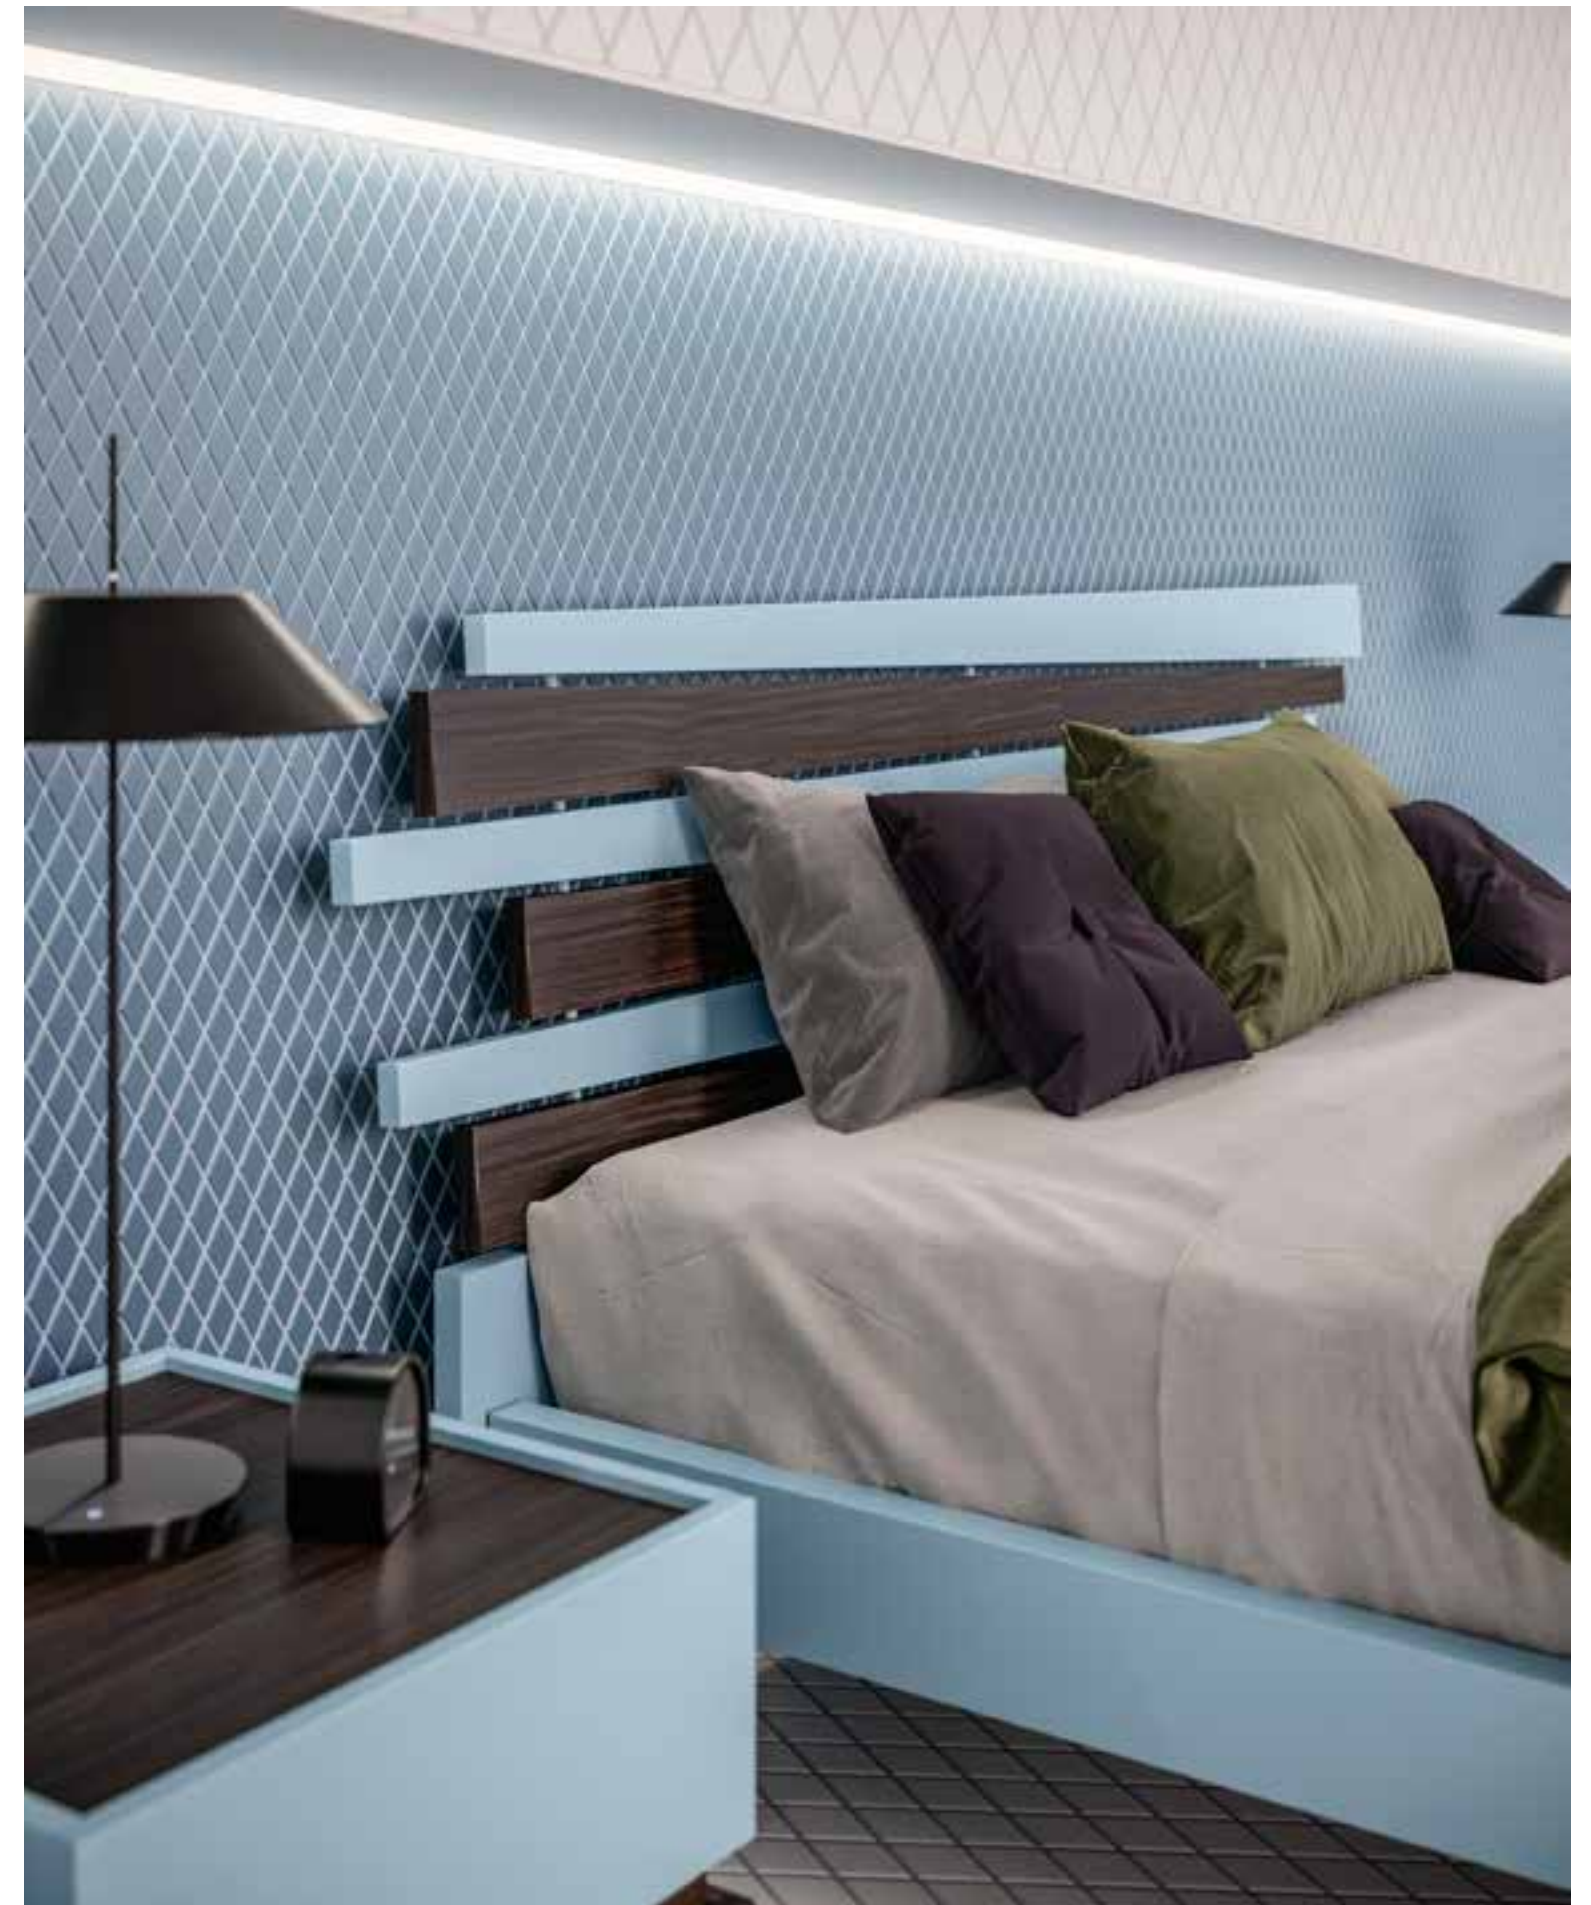

Comò / Bedside table
DOMINO Celeste opaco e teck

Comodino / Bedside table
DOMINO Celeste opaco e teck

Letto/Bed
TWIN Giroletto laccato celeste, testata
bristol e teck

Comodino/Bedside table
DOMINO Celeste opaco e teck