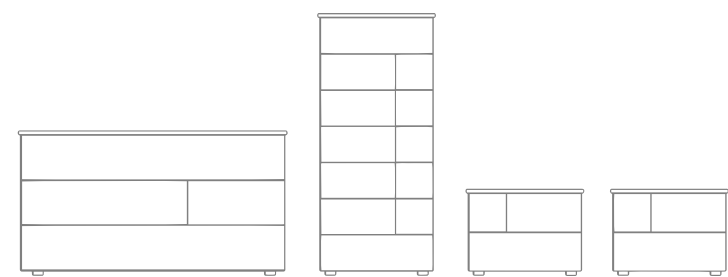

STRUTTURA

nobilitato

- OLMO
- NOCE DARK
- TEAK
- CALCE
- ROVERE nodato
- BIANCO frassinato
- NUVOLA frassinato

Frontale sp.1,8 cm
(parte lunga)

disponibile anche:
CALCE nobilitato
(NO sp.2,8)

LACCATO **OPACO**
LACCATO **OPACO**
SU FRASSINATO
LACCATO **LUCIDO**

- cartella colori
- cartella

RAL +10% P.L.

- Guide estrazione totale +10%

CARATTERISTICA FRONTALE

2 spessori diversi:
- sp.1,8 cm la parte lunga
(*) - **sp.2,8 cm la parte corta** personalizzabile

Comò:
L 128,7 P 55,2 H 74,3 cm
Settimino:
L 55,2 P 46,2 H 128,3 cm
Comodino:
L 55,2 P 46,2 H 44,5 cm