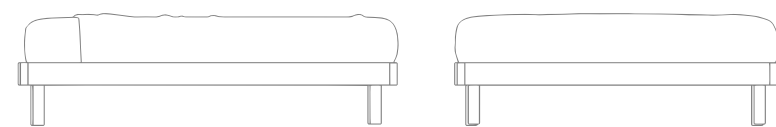

TESSUTO O ECOPELLE

- CARTELLA TESSUTI (maggiorazione **+150 €**)

Dimensioni:
L 175/195 P 202/212 H 102 cm

BEDS 06
RENO

GIROLETTO

nobilitato

- OLMO
- TEAK
- NOCE DARK
- ROVERE nodato
- BIANCO frassinato
- NUVOLA frassinato