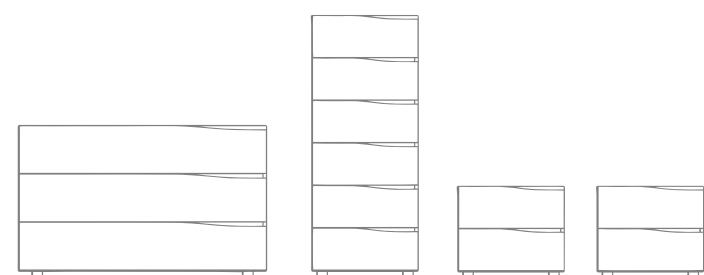

GROUPS 06
DAMASCO

**STRUTTURA e
FRONTALI**

nobilitato
• NUVOLA
• TEAK

LACCATO **OPACO**
• cartella colori
• cartella
RAL +10% PL.

Comò:
L 123,4 P 63,7 H 75,7 cm
Settimino:
L 52,8 P 49,2 H 133,6 cm
Comodino:
L 52,8 P 49,2 H 45,9 cm