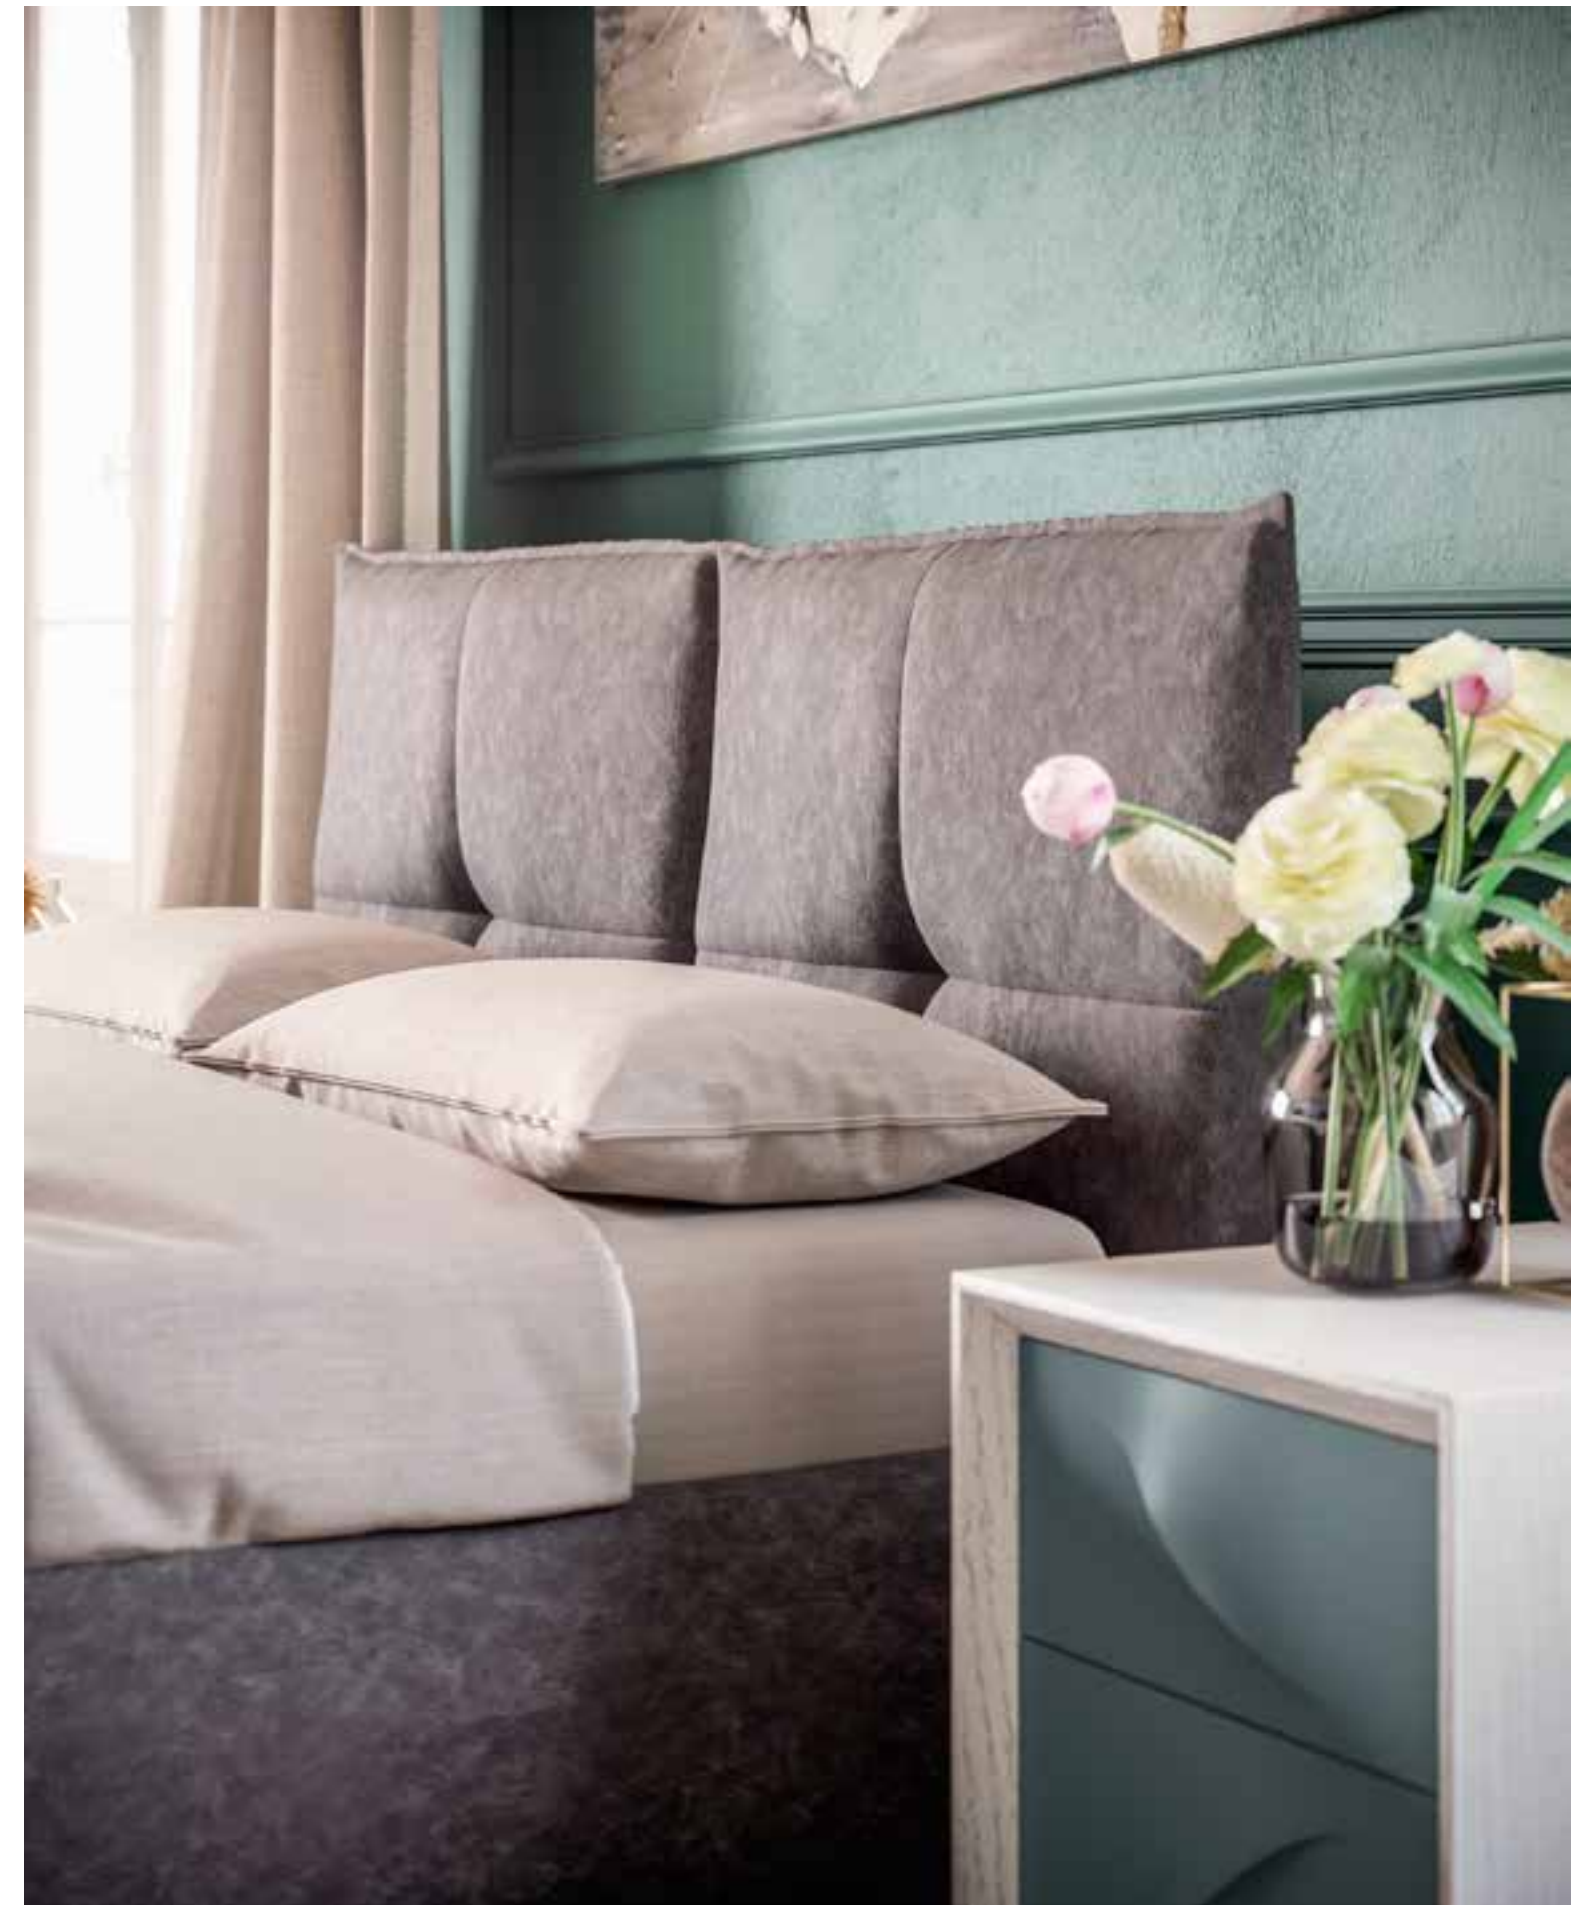

BEDROOMS 23

SHAPES MAKE NIGHT ALIVE

Letto / Bed
ATELIER Contenitore rivestito in jeansato J04

Armadio / Wardrobe
VISION Struttura frassino nuvola, pannelli nuvola e specchio scuro, telaio brill
H.262 x L.414 x P.69

Comò / Bedside table
DAFNE Frassino nuvola frontali bristol opaco

Comodino / Bedside table
DAFNE Frassino nuvola frontali bristol opaco