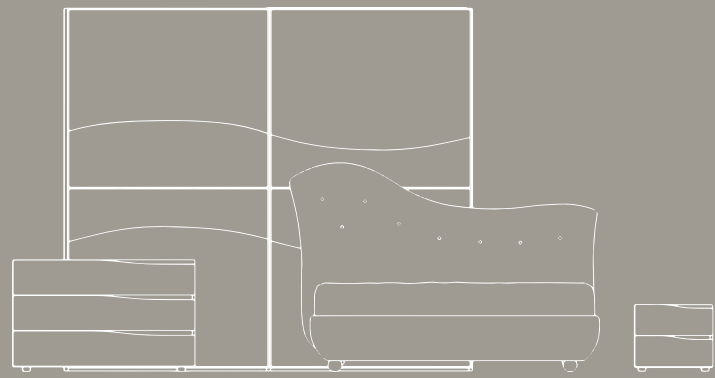

BEDROOMS 26

EVANESCENCE

Letto / Bed

ONDA Contenitore ecopelle X30 bianco, piede H 13

Armadio / Wardrobe

TOSCA Struttura bianco opaco, telaio brill, pannelli bianco opaco con specchio
H.246 x L.277 x P.66

Comò / Bedside table

DAMASCO Laccato bianco opaco

Comodino / Bedside table

DAMASCO Laccato bianco opaco