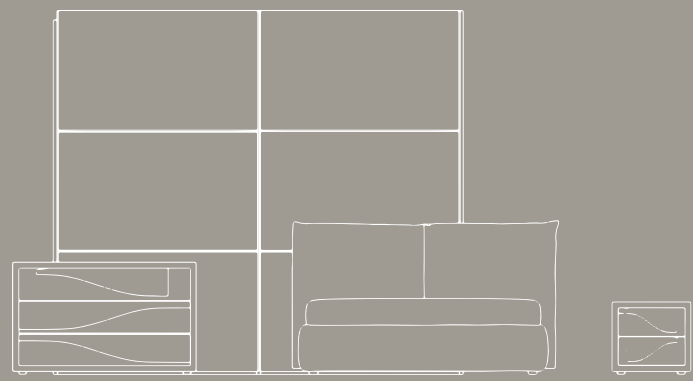

BEDROOMS 23

SHAPES MAKE NIGHT ALIVE

Letto / Bed
ATELIER Contenitore rivestito in jeansato J04

Armadio / Wardrobe
VISION Struttura frassino nuvola, pannelli nuvola e specchio scuro, telaio brill
H.262 x L.414 x P.69

Comò / Bedside table
DAFNE Frassino nuvola frontali bristol opaco

Comodino / Bedside table
DAFNE Frassino nuvola frontali bristol opaco