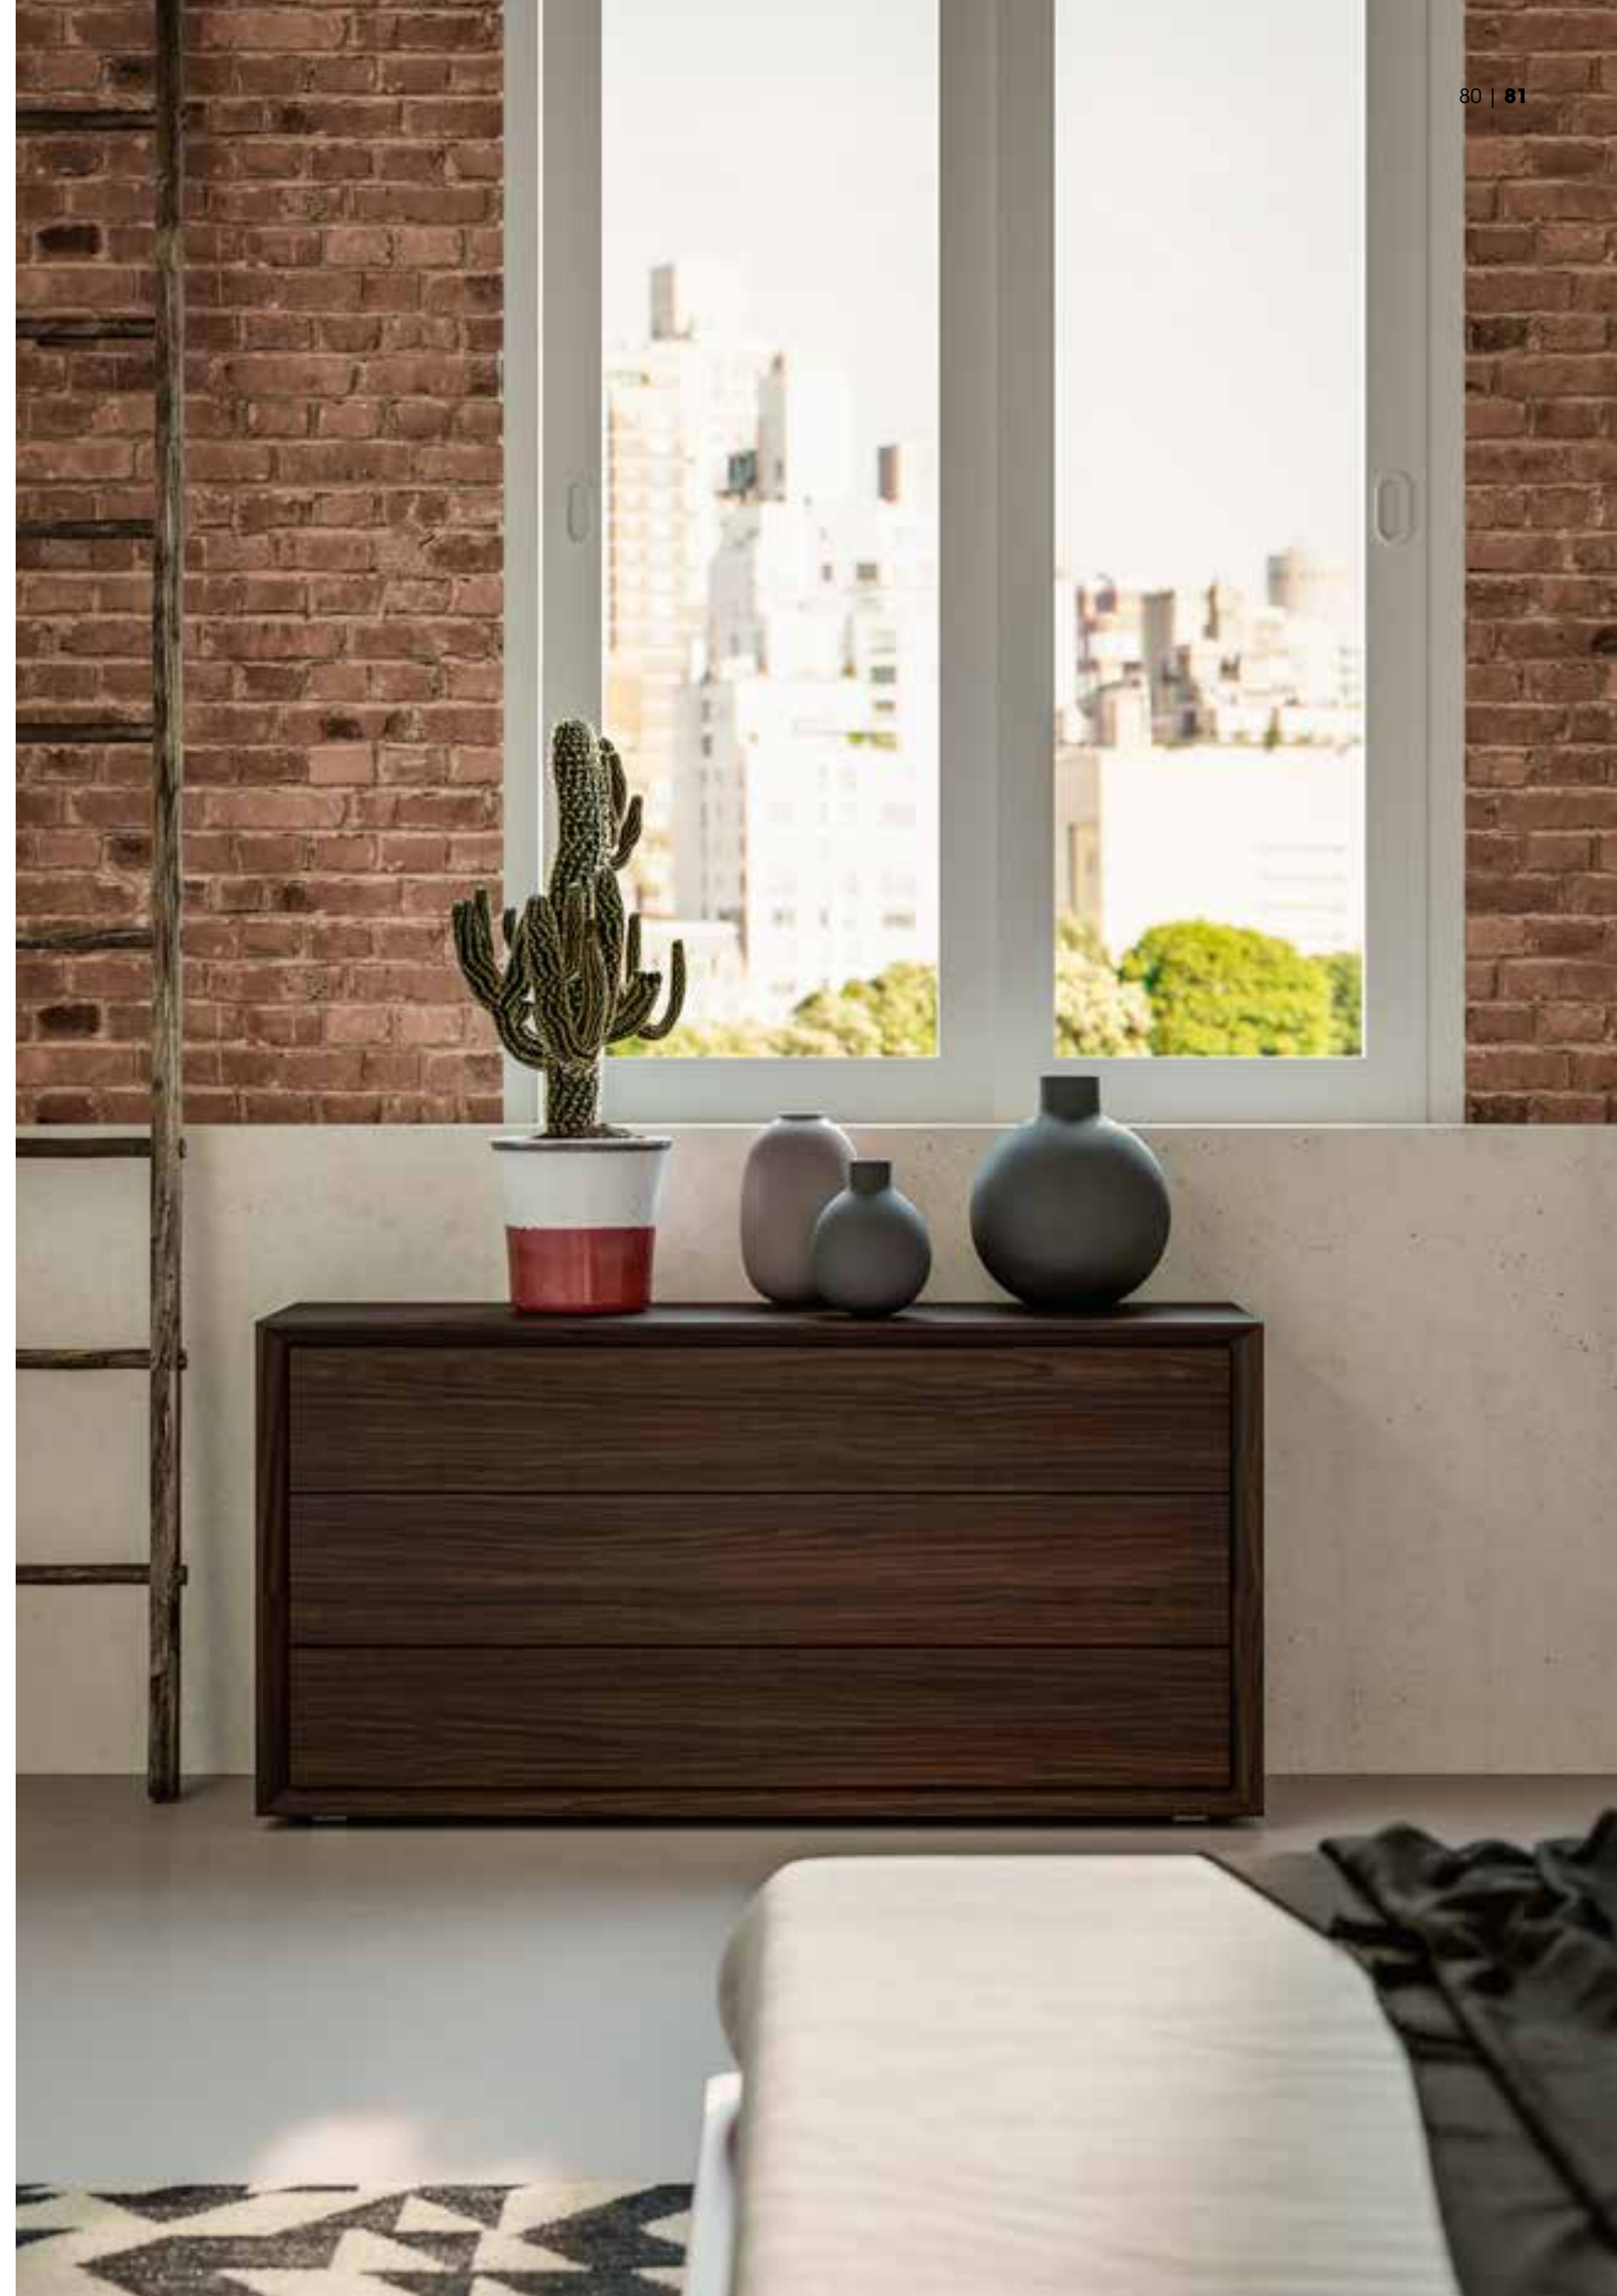

Comodino / Bedside table
MADRID Teck

Letto/Bed
FLY Contenitore laccato porpora
opaco

Comodino/Bedside table
MADRID Teck

BEDROOMS 10 SHAPES MAKE NIGHT ALIVE

Letto / Bed
HAPPY Contenitore giroletto olmo,
testata pannelli J01 - J03 - J05