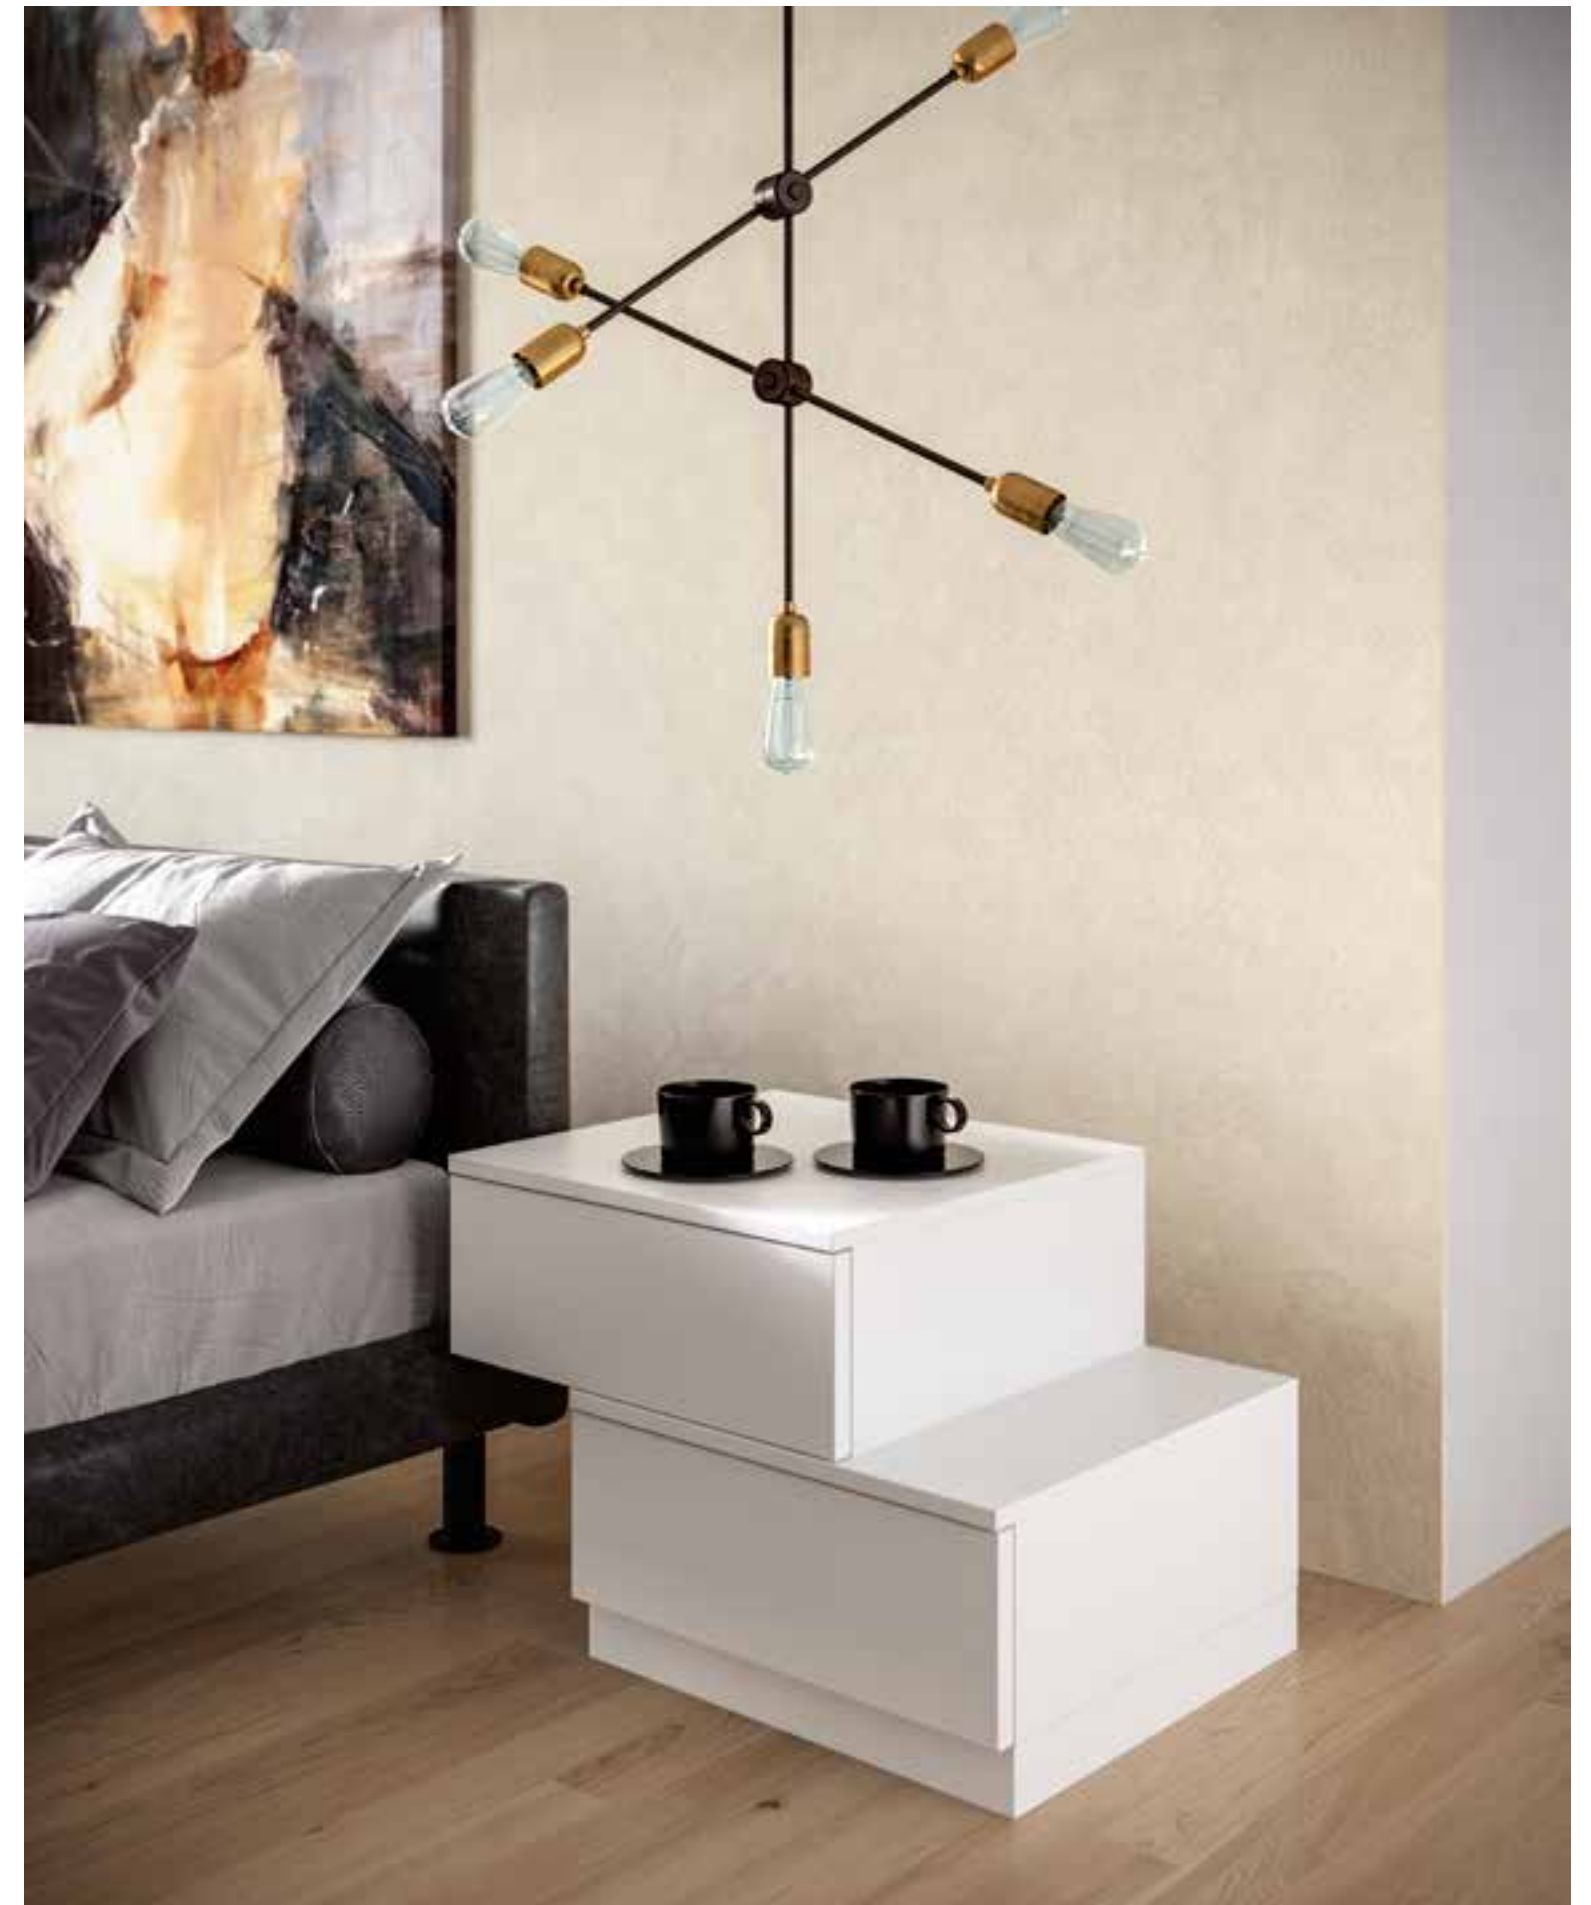

Settimino / Bedside table
BRIDGE Laccato bianco lucido, bianco opaco

Comodino / Bedside table
BRIDGE Laccato bianco lucido, bianco opaco

Armadio / Wardrobe
 MODO, CRISTAL Struttura bianco lucido, ante vetro bianco cristallino
 H.262 x L.277 x P.66 e H.246 x L.185,5 x P.60