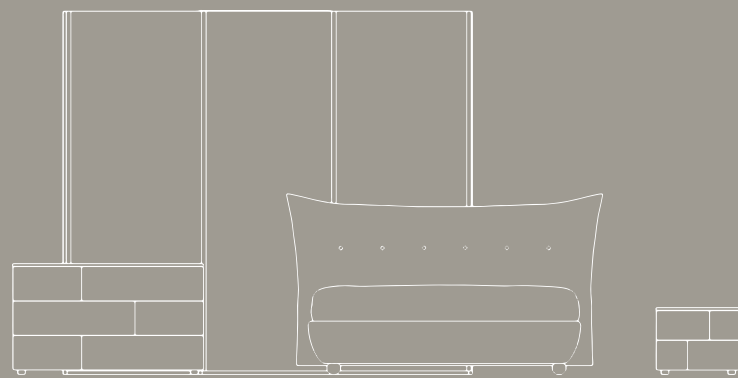

BEDROOMS 21

SHAPES MEET COLORS

Letto / Bed
SNOW Contenitore goccia in ecopelle X49, piede H13 cipolla

Armadio / Wardrobe
EKO Struttura e pannello frassino nuvola, telaio frassino nuvola con maniglia a gola laccata tele opaco
H.246 x L.274,2 x P.66

Comò / Bedside table
BOSTON Struttura e frontale sp. 1,8 cm frassino nuvola, frontale sp. 2,8 cm tele opaco

Comodino / Bedside table
BOSTON Struttura e frontale sp. 1,8 cm frassino nuvola, frontale sp. 2,8 cm tele opaco

Specchio / Mirror
molato con incisioni e retroilluminato a led