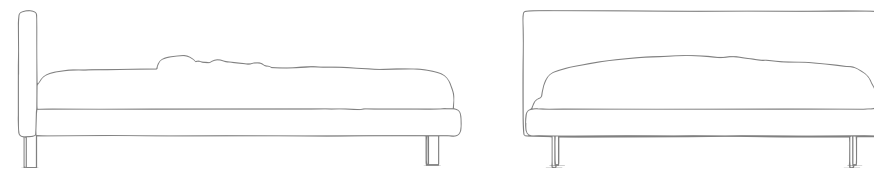

Dimensioni:
Rete 120 x 190
H 115 P 213 L 155
Rete 160 x 190
H 115 P 213 L 218
Rete 160 x 200
H 115 P 223 L 218
Rete 180 x 200
H 115 P 223 L 228

BEDS 19
KUDO

TESTIERA E GIROLETTO

TESSUTO
- cartella TESSUTI
ECOPELLE
- cartella ECOPELLE