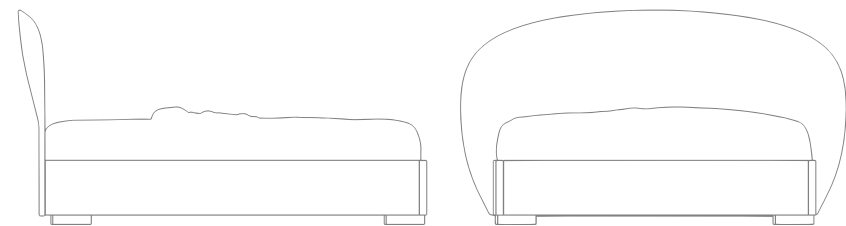

BEDS 01
CLEO

GIROLETTO E TESTATA

- LACCATO **OPACO**
- LACCATO **LUCIDO**
- cartella colori
- cartella
- **RAL +10% P.L.**

Dimensioni:
L 212 P 208/218 H 98 cm