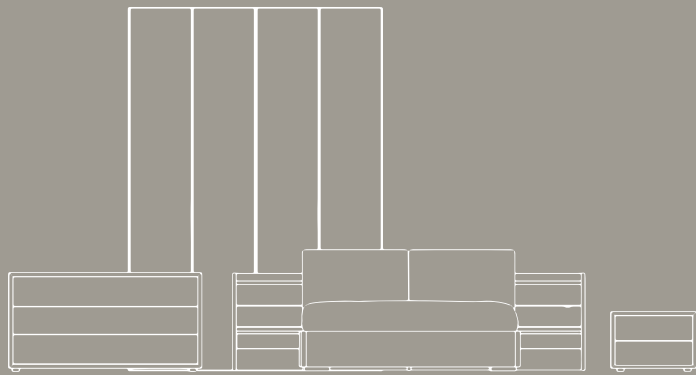

BEDROOMS 04

SIMPLICITY AND ELEGANCE

Letto / Bed
SOFFIO Contenitore giroletto e pannelli rivestiti in cinigliato C03
struttura testata laccata bristol opaco

Armadio / Wardrobe
OPEN Telaio ante e spalle brown con vetro reflex schienali interni in teck
H.262 x L.368,5 x P.60

Comò / Bedside table
PARIGI Teck