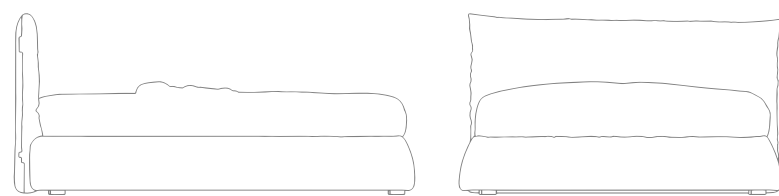

BEDS 29
TENDER

TESTIERA E GIROLETTO

- a goccia
- ad arco

TESSUTO

- cartella TESSUTI

ECOPELLE

- cartella ECOPELLE

CON 2 DIFFERENTI