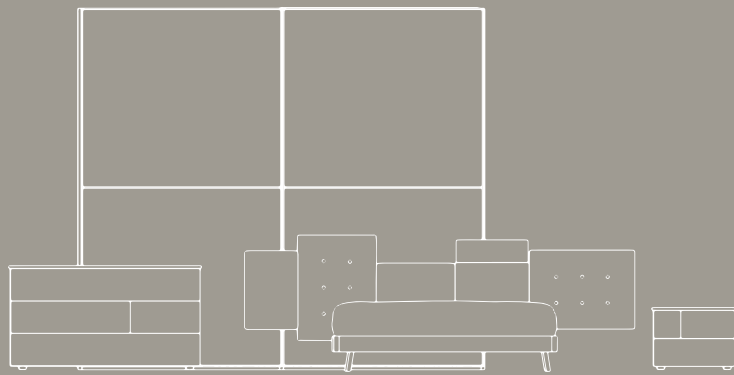

BEDROOMS 08

SHAPES MEET COLORS

Letto / Bed

CITY Giroletto olmo. Pannelli da sinistra: LC4; LC2 con bottoni W04; J06; Y02; J01 con bottoni W06

Armadio / Wardrobe

LAST Struttura olmo, pannelli vetro Grafik, telaio champagne

Pannello doodle

H.246 x L.277 x P.66

Comò / Bedside table

OSLO Struttura olmo, inserto bianco opaco

Comodino / Bedside table

OSLO Struttura olmo, inserto bianco opaco

Tavolino / Bedside table

Fluo Base champagne e piano olmo