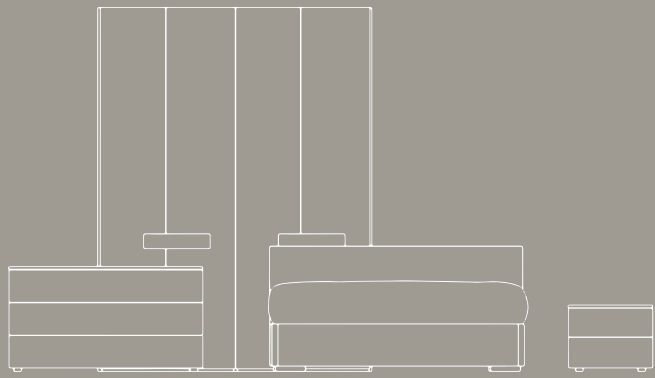

BEDROOMS 01

DISCOVER NIGHT DREAMS

Letto / Bed
COLORADO Laccato bianco lucido

Armadio / Wardrobe
LAIT Struttura bianco lucido, maniglia 95 laccata london opaco
H.262 x L.367,1 x P.60

Comò / Bedside table
CAIRO Laccato london opaco