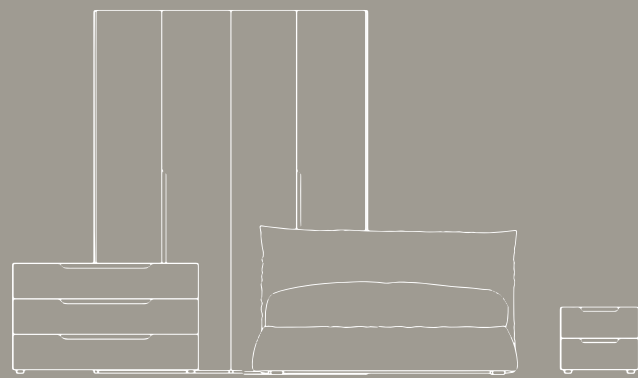

BEDROOMS 06

SHAPE OF BEAUTY

Letto / Bed
TENDER Contenitore ecopelle bianco X30

Armadio / Wardrobe
ZENIT Struttura bianco opaco, libreria terminale celeste opaco
H.262 x L.489 x P.60

Comodino / Bedside table
ZARA Laccato celeste opaco

Settimino / Bedside table
ZARA Laccato bianco opaco/celeste opaco