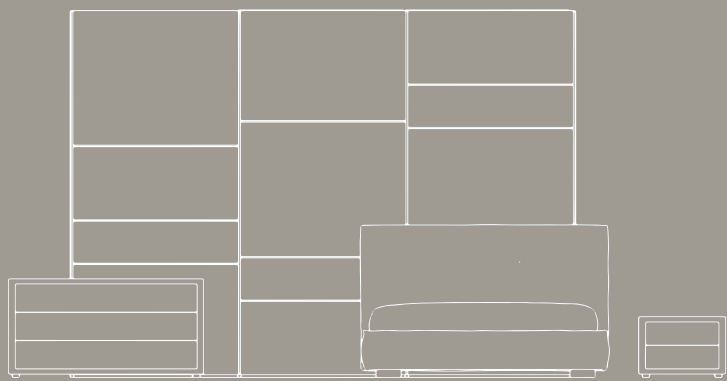

Mensole / Shelves
spessore 2,8 cm laccate navy

Specchio / Mirror
molato con incisioni e retroilluminato a led

Comò / Bedside table
BRIDGE appeso laccato navy

BEDROOMS 15

SIMPLE AND AUTHENTIC SPACE

Letto / Bed
SAND Contenitore tessuto intrecciato texedo P01