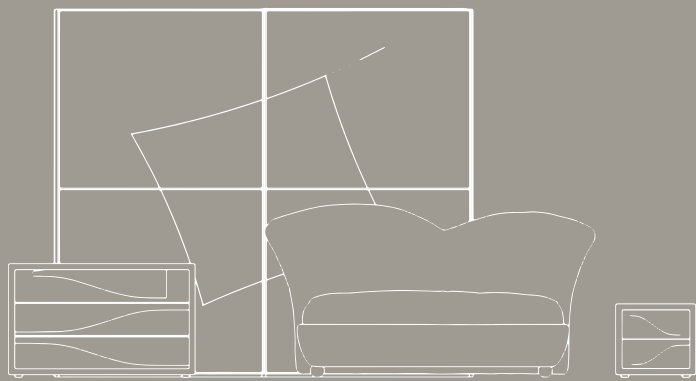

Comò / Bedside table
MEMORY Rovere chiaro

Comodino / Bedside table
MEMORY Rovere chiaro

BEDROOMS 25

ELEGANCE AND VANITY

Letto / Bed
LOVE Contenitore giroletto in ecopella bianca X30

Armadio / Wardrobe
DALI Struttura bianco opaco, telai brill, pannelli bianco opaco
H.246 x L.277 x P.66