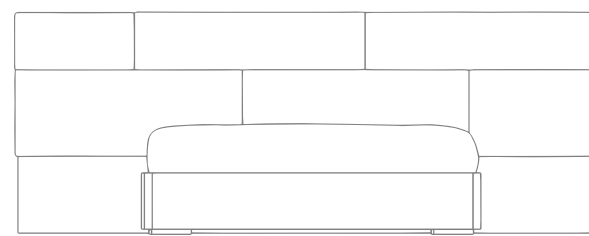

LACCATO **OPACO**

LACCATO **OPACO SU**

FRASSINATO

- LACCATO **LUCIDO**
 - cartella colori
 - cartella
- RAL +10% P.L.**

Dimensioni:
L 175/195 P 207/217 H 97 cm

BEDS 04
HAPPY

GIROLETTO

- cartella colori
- cartella