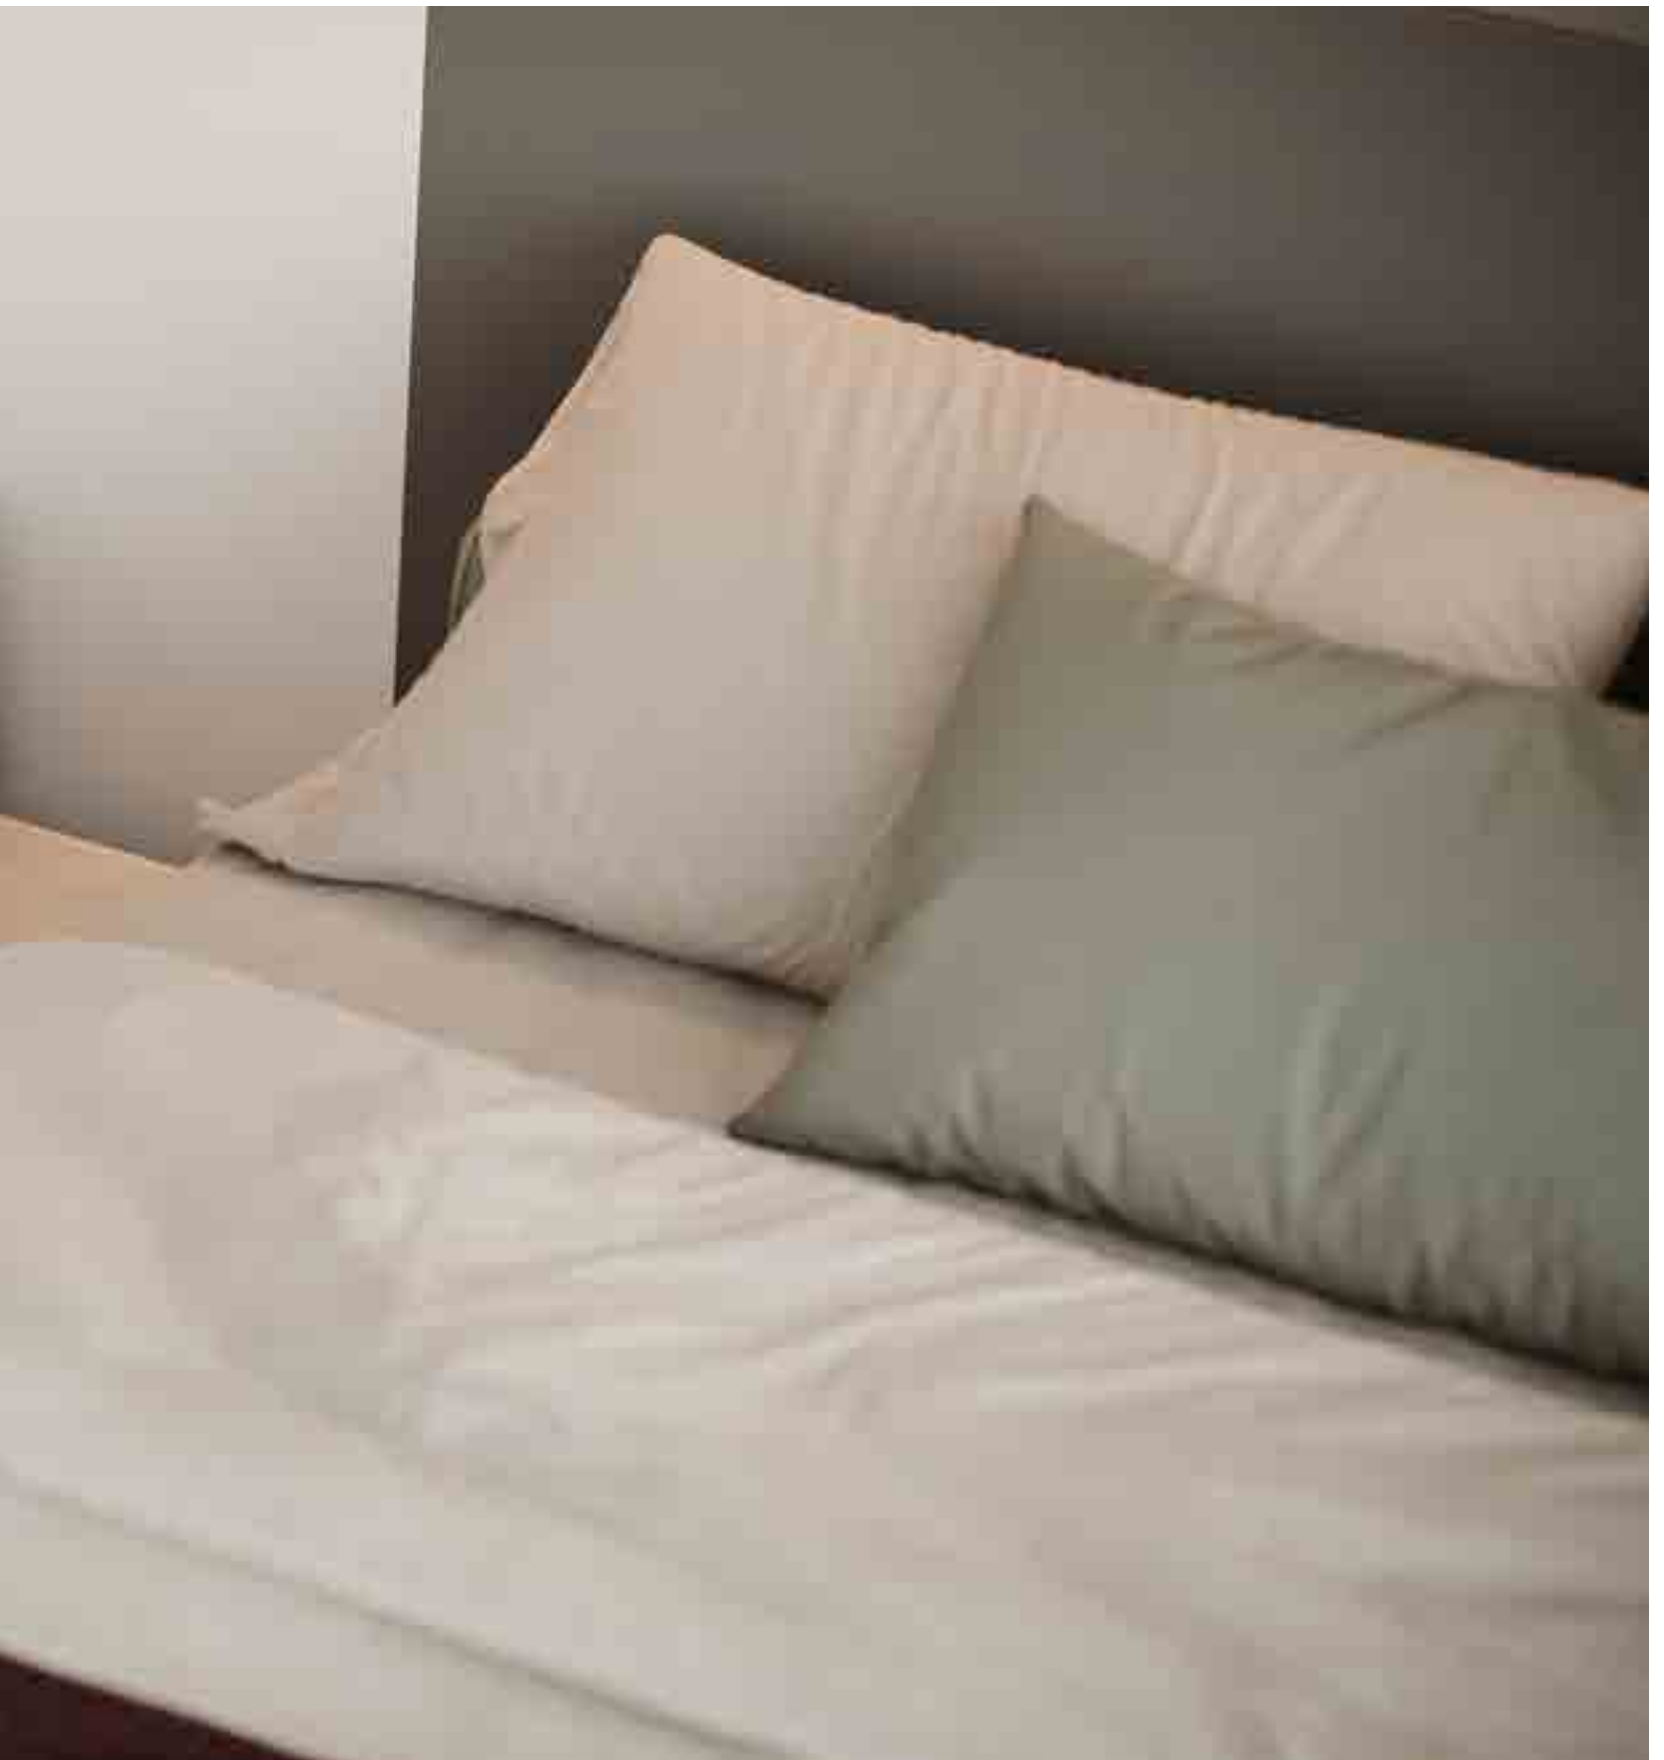

Comodino

BRIDGE

Laccato Calce,
Piombo

Telaio Ardesia

L 75 x P 51,4 x H 48,4 cm

C02

ELEGANTE & TRASPARENTE

Ambiente