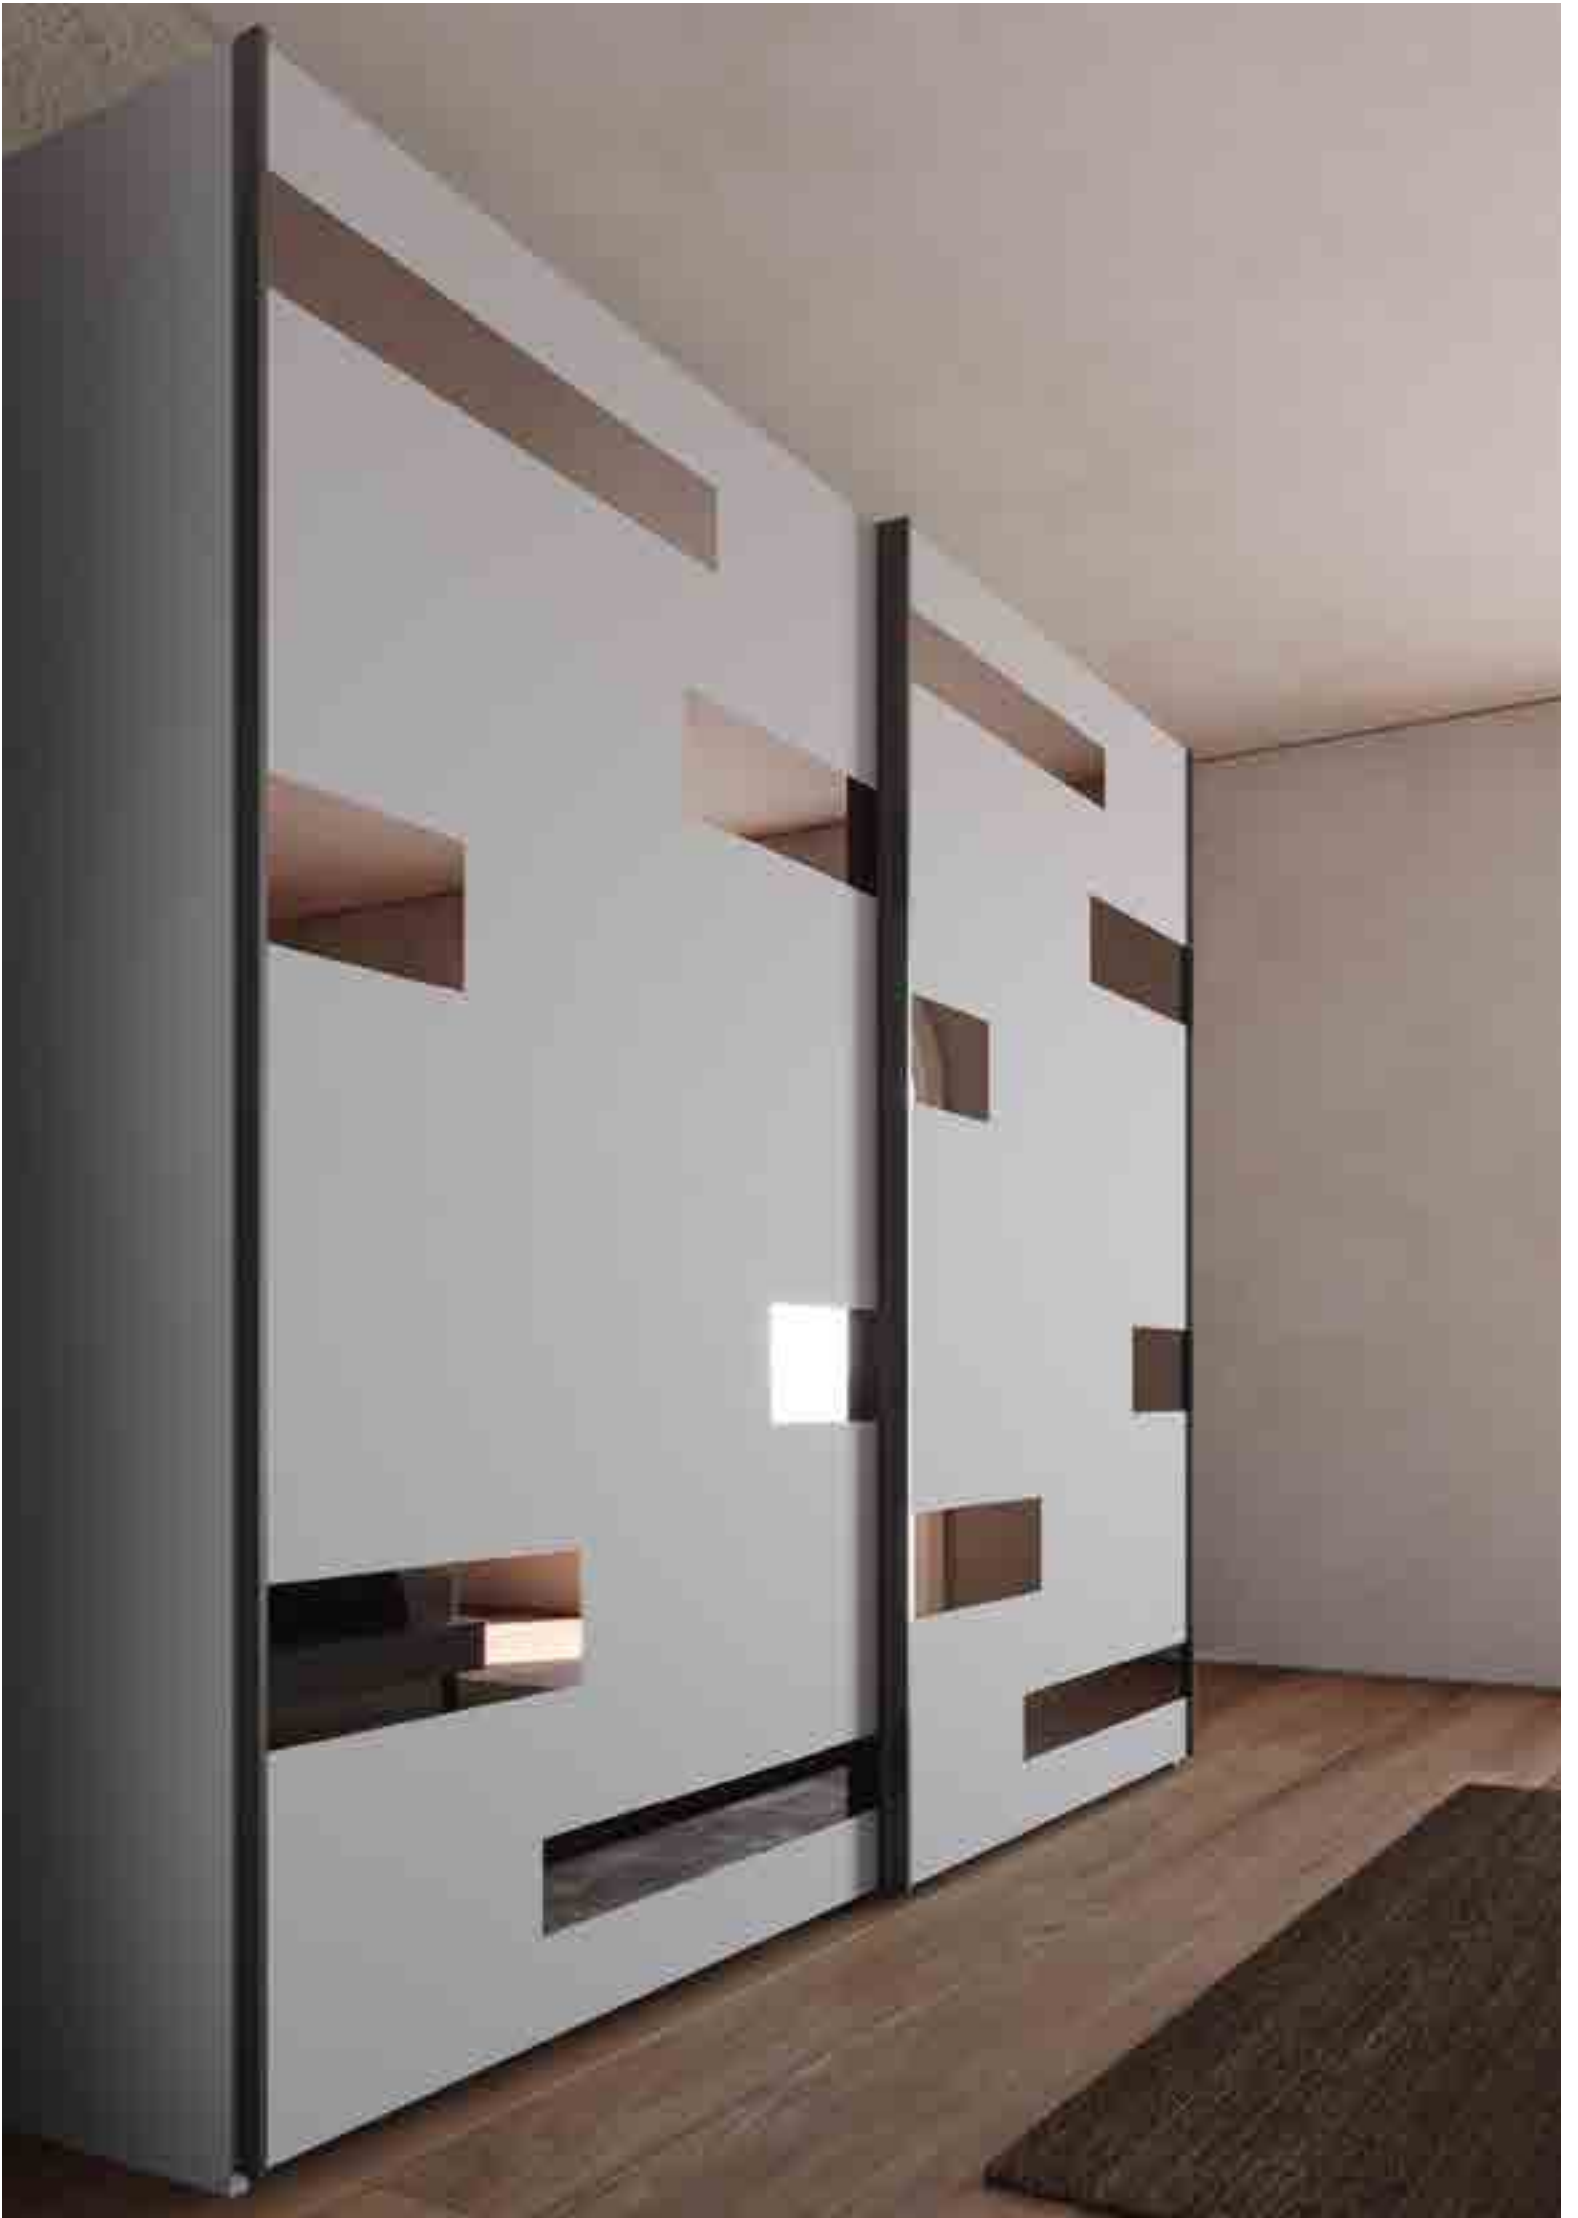

L 277 x P 66 x H 262 cm

Finiture disponibili

LACCATO OPACO

- Cartella colori
- Cartella colori RAL + 10% p.l.
- Specchio
- Specchio fumè
- Specchio bronzo

Anta

TELAIO

- Bianco
- Champagne
- Alluminio
- Ardesia
- Grafite
- Noce dark