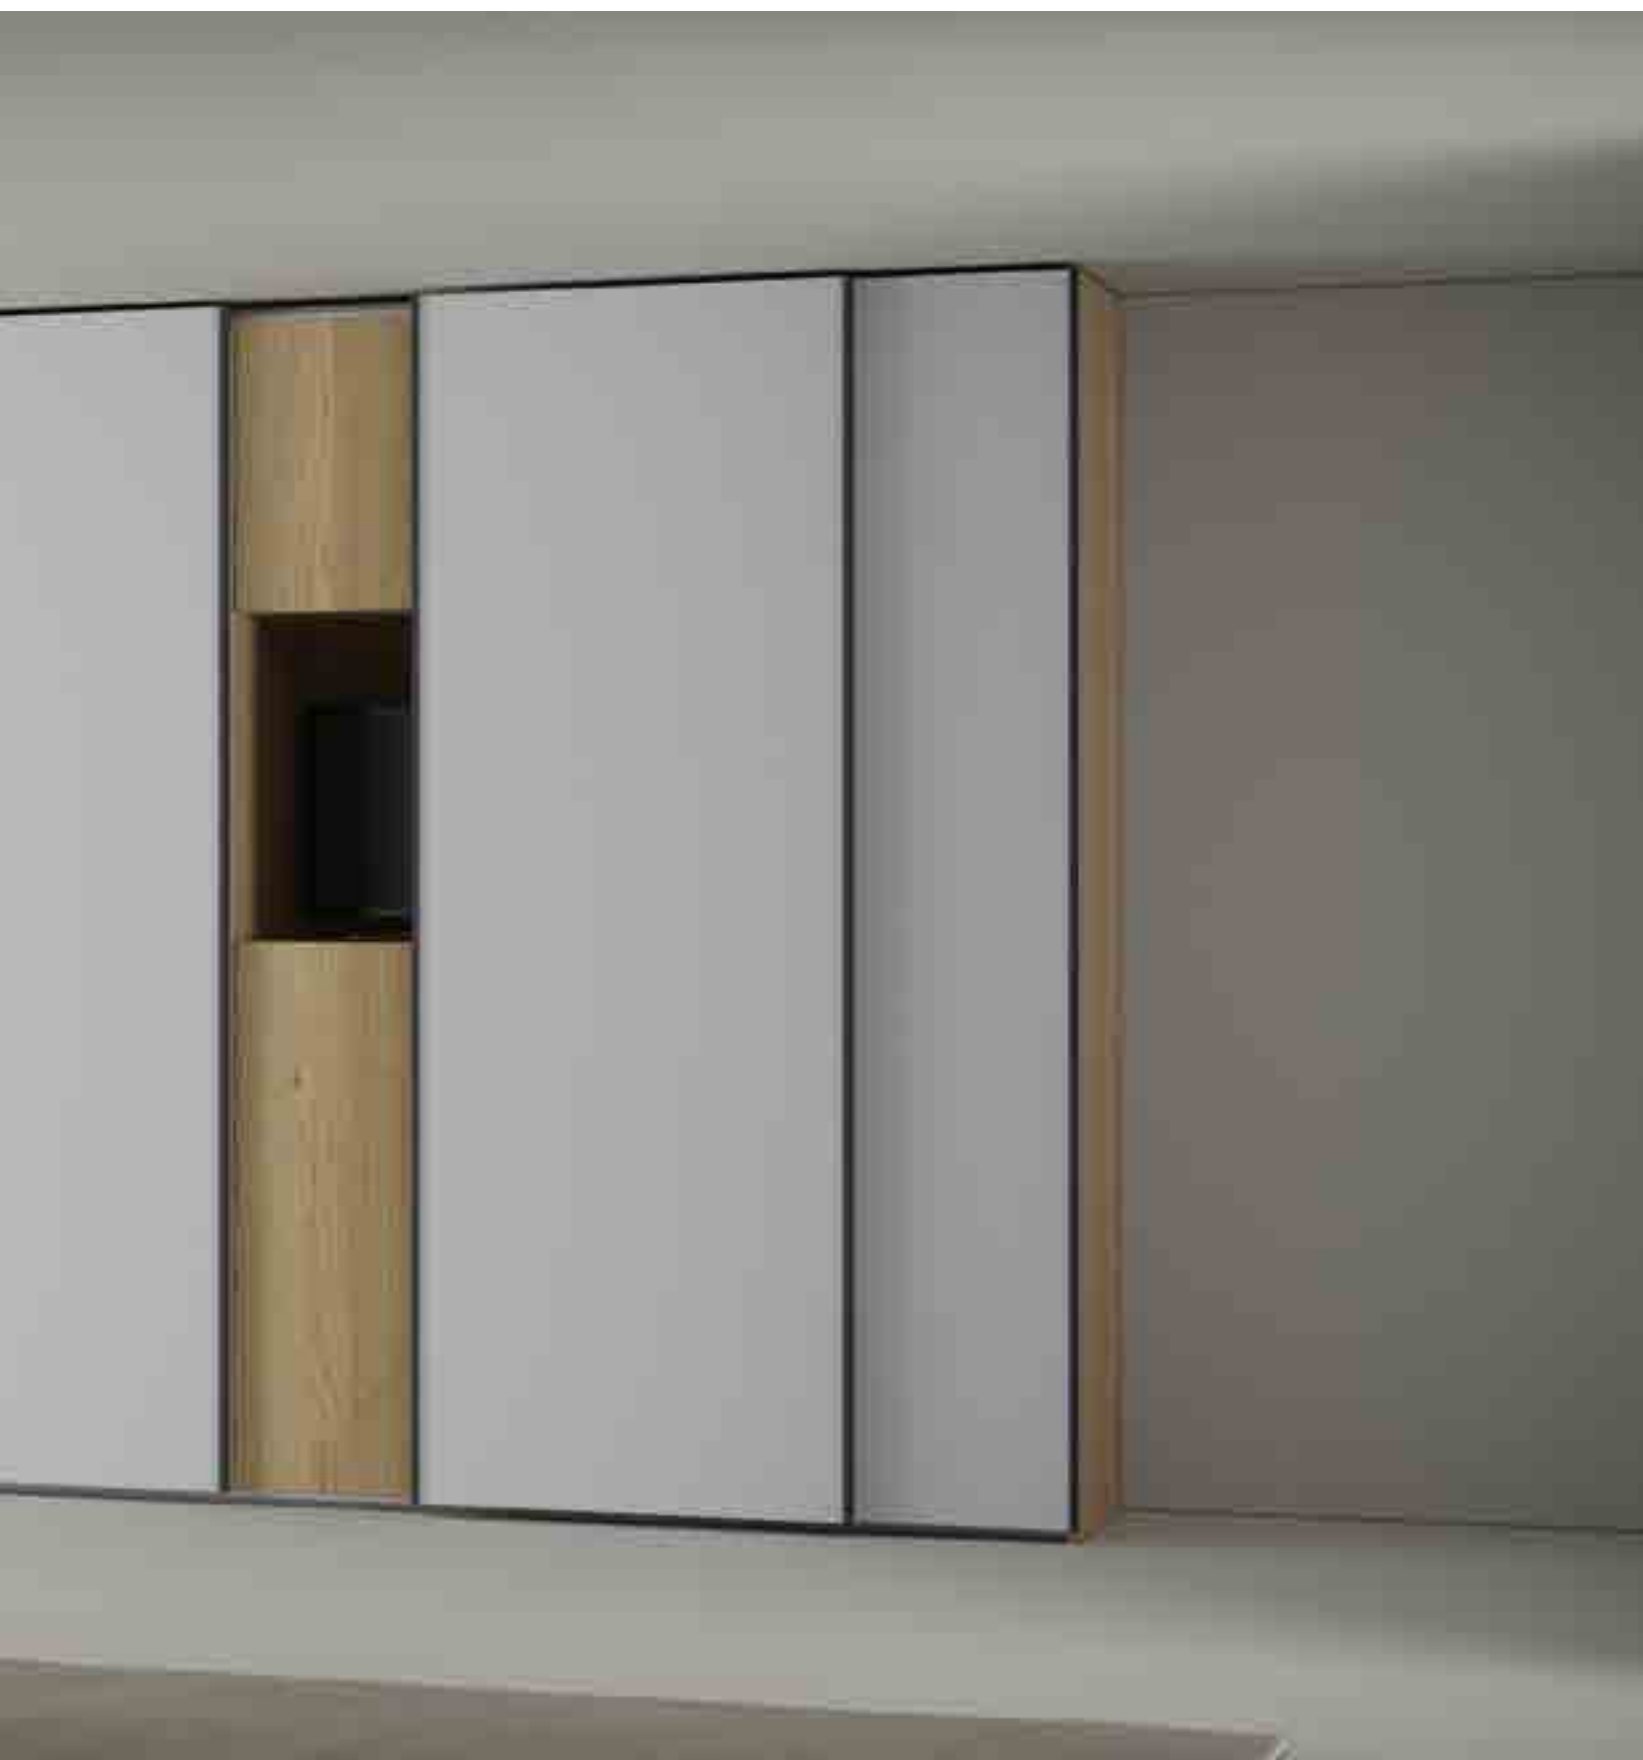

Telaio Ardesia

L **413,8** x P **61/66** x H **262** cm

WARDROBE **HIDE**

Armadio

HIDE

Laccato Bianco, Rovere nodato

Telaio Grafite

L **277** x P **66** x H **262** cm