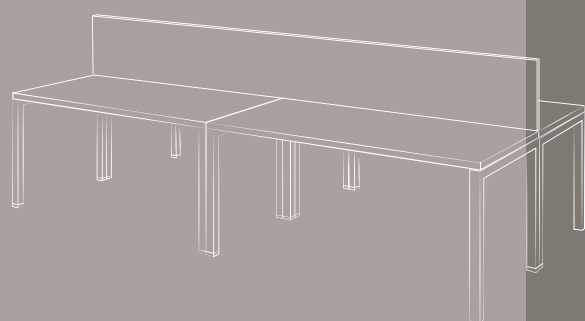

Laccato opaco: fango
Laccato lucido: creta

Libreria: L.403 H.227,2 P.42
Scrivania: L.220 H.75 P.100

OF. 69

Operativo

Essenza: faggio nobilitato
Laccato opaco: bianco

Armadio: L.400 H.227,2 P.42
Scrivania operativa: L.180 H.74 P.80
Postazione: L.203 H.132 P.363