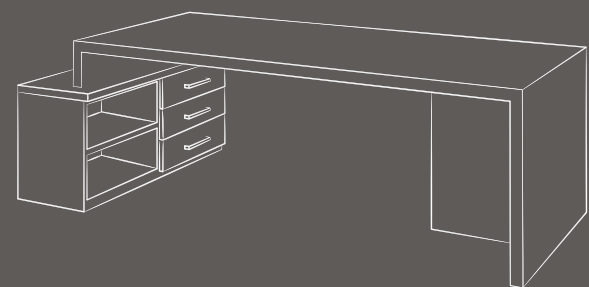

OF. 63

Direzionale

Laccato opaco: bronzo, visone e vetro visone

Armadio: L.300 H.195,2 P.42

Madia: L.210 H.74 P.42

Scrivania: L.220 H.75 P.100

OF. 64

Operativo, riunione