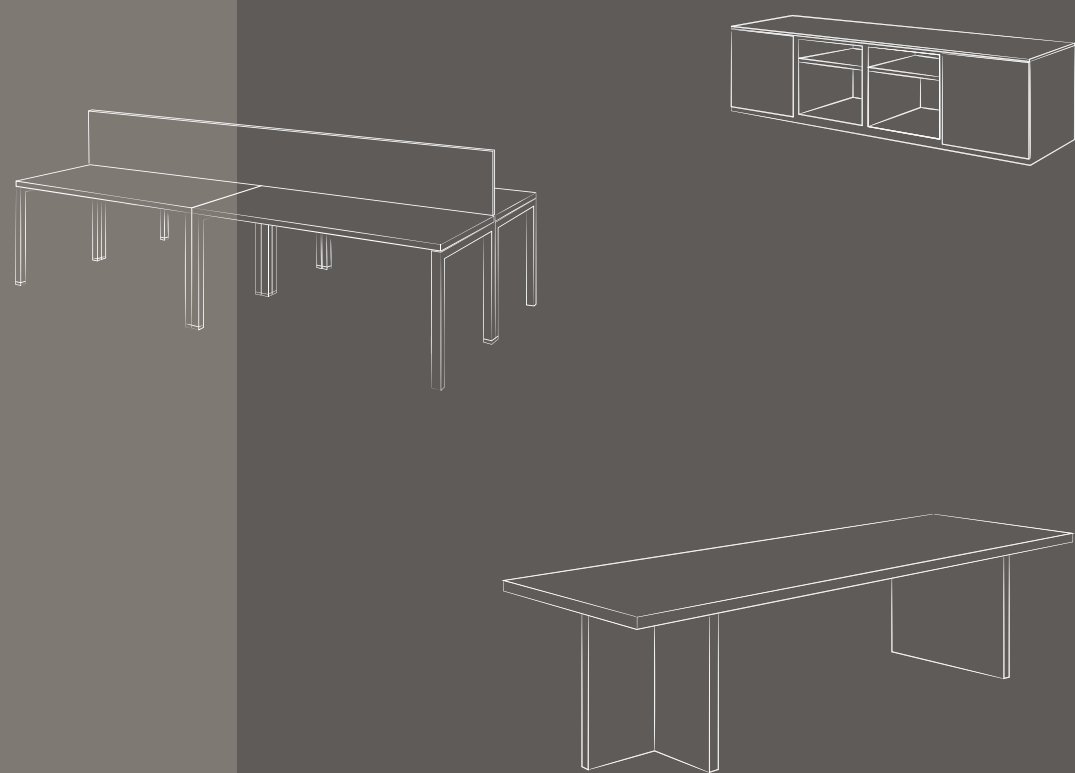

OF. 59

Operativo, riunione

Essenza : noce nobilitato
Laccato opaco :seppia e vetro reflex

Vetrine: L.300 H.132,4 P.42
Mobile basso per appoggio scrivania: L.240 H.52,4 P.42
Scrivania operativa: L.180 H.74 P.80
Postazione lavoro: L.360 H.74 P.160