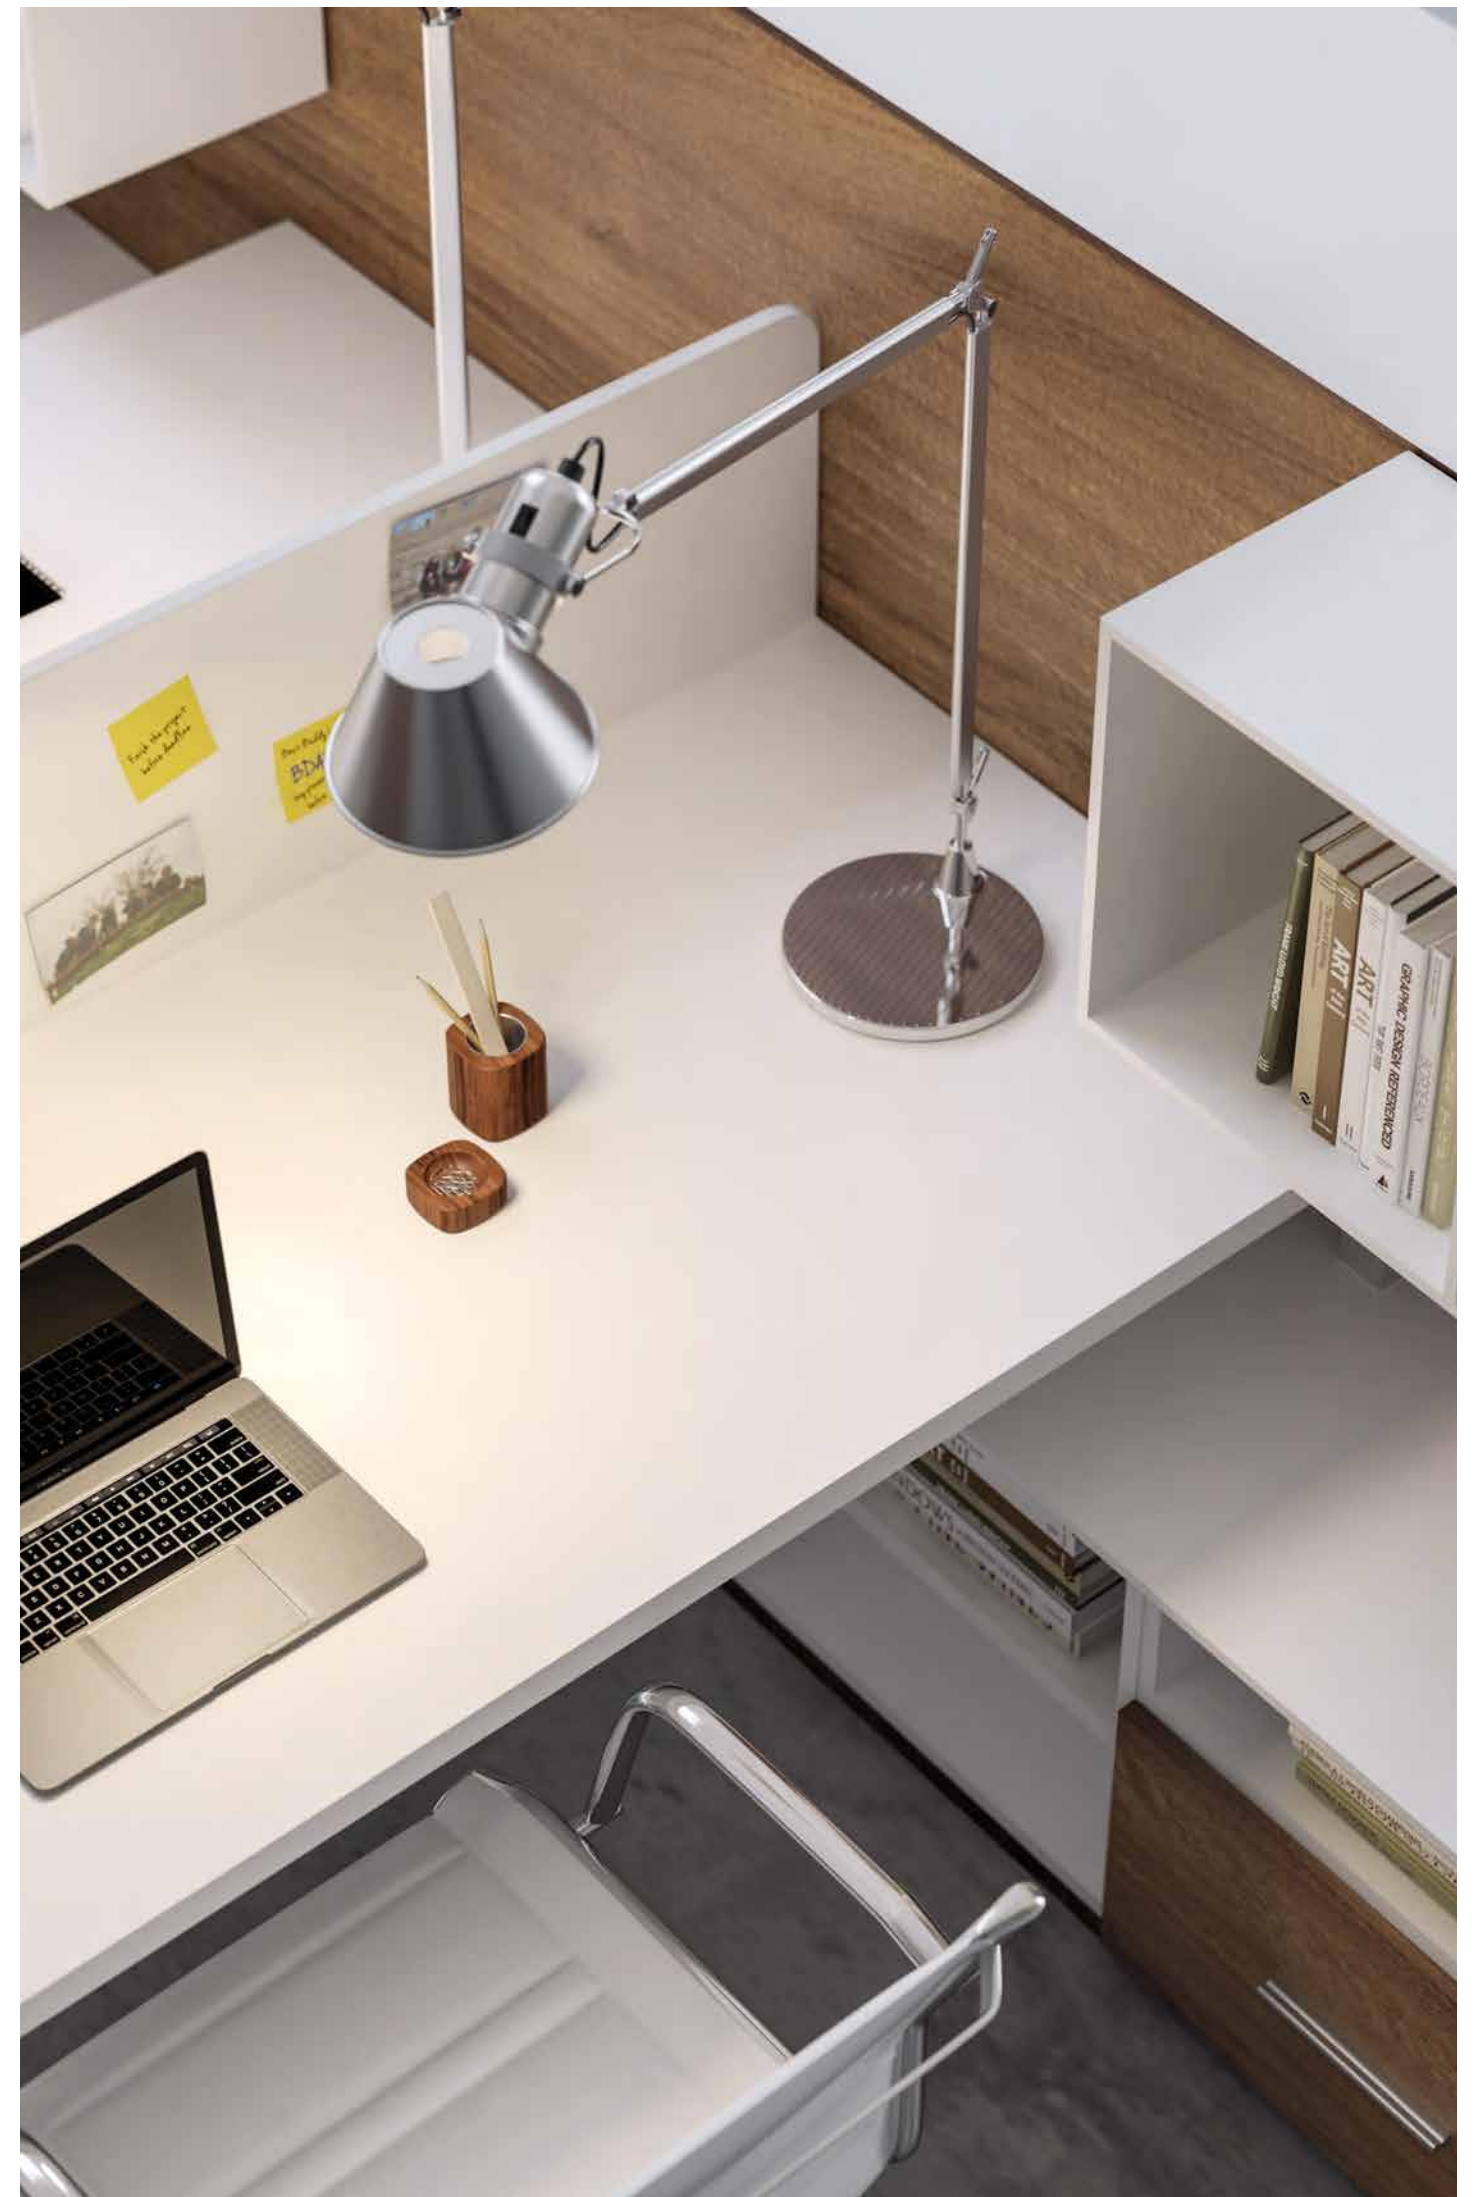

OF. 64

Operativo, riunione

Essenza : noce e bianco nobilitato

Mobile divisorio: L.600 H.132,4 P.84

Scrivania operativa: L.180 H.74 P.80

Mobile basso per appoggio scrivania: L.300 H.52,4 P.42