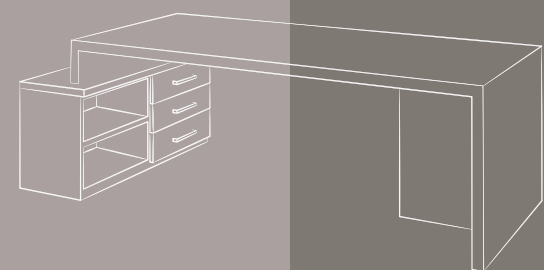

OF. 61

Direzionale, operativo

Essenza : noce nobilitato, bianco nobilitato
Laccato opaco : camoscio e vetro reflex

Armadio: L.300 H.227,2 P.42
Libreria con ante scorrevoli: L.303 H.227,2 P.42
Scrivanie: L.190 H.75 P.100
Mobile basso appoggio scrivania: L.150 H.54,7 P.58