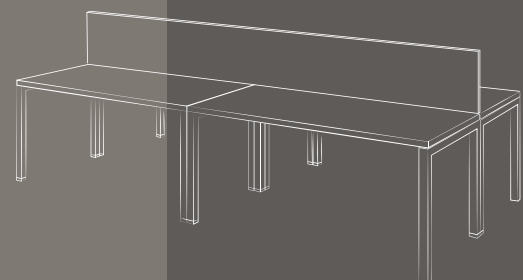

OF. 67

Operativo

Essenza: olmo e bianco nobilitato

Mobile: L.300 H.132,4 P.42

Scrivania operativa: L.140 H.74 P.80

Postazione: L.398,5 H.101,2 P.80/200

OF. 68

Direzionale