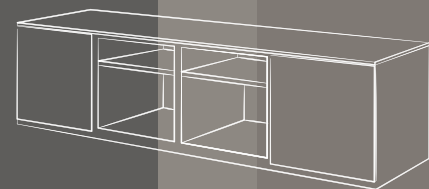

OF. 60

Reception

Essenza : faggio nobilitato
Laccato opaco : fango

Mobile basso: L.250 H.68,4 P.42
Reception: L.280 H.118 P.87