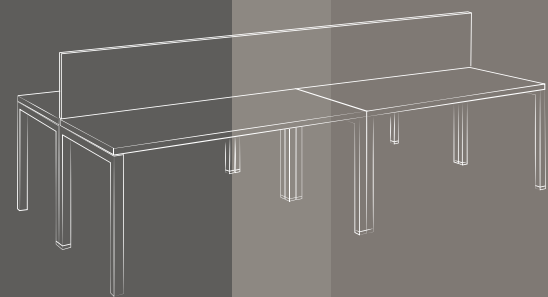

OF. 64

Operativo, riunione

Essenza : noce e bianco nobilitato

Mobile divisorio: L.600 H.132,4 P.84

Scrivania operativa: L.180 H.74 P.80

Mobile basso per appoggio scrivania: L.300 H.52,4 P.42