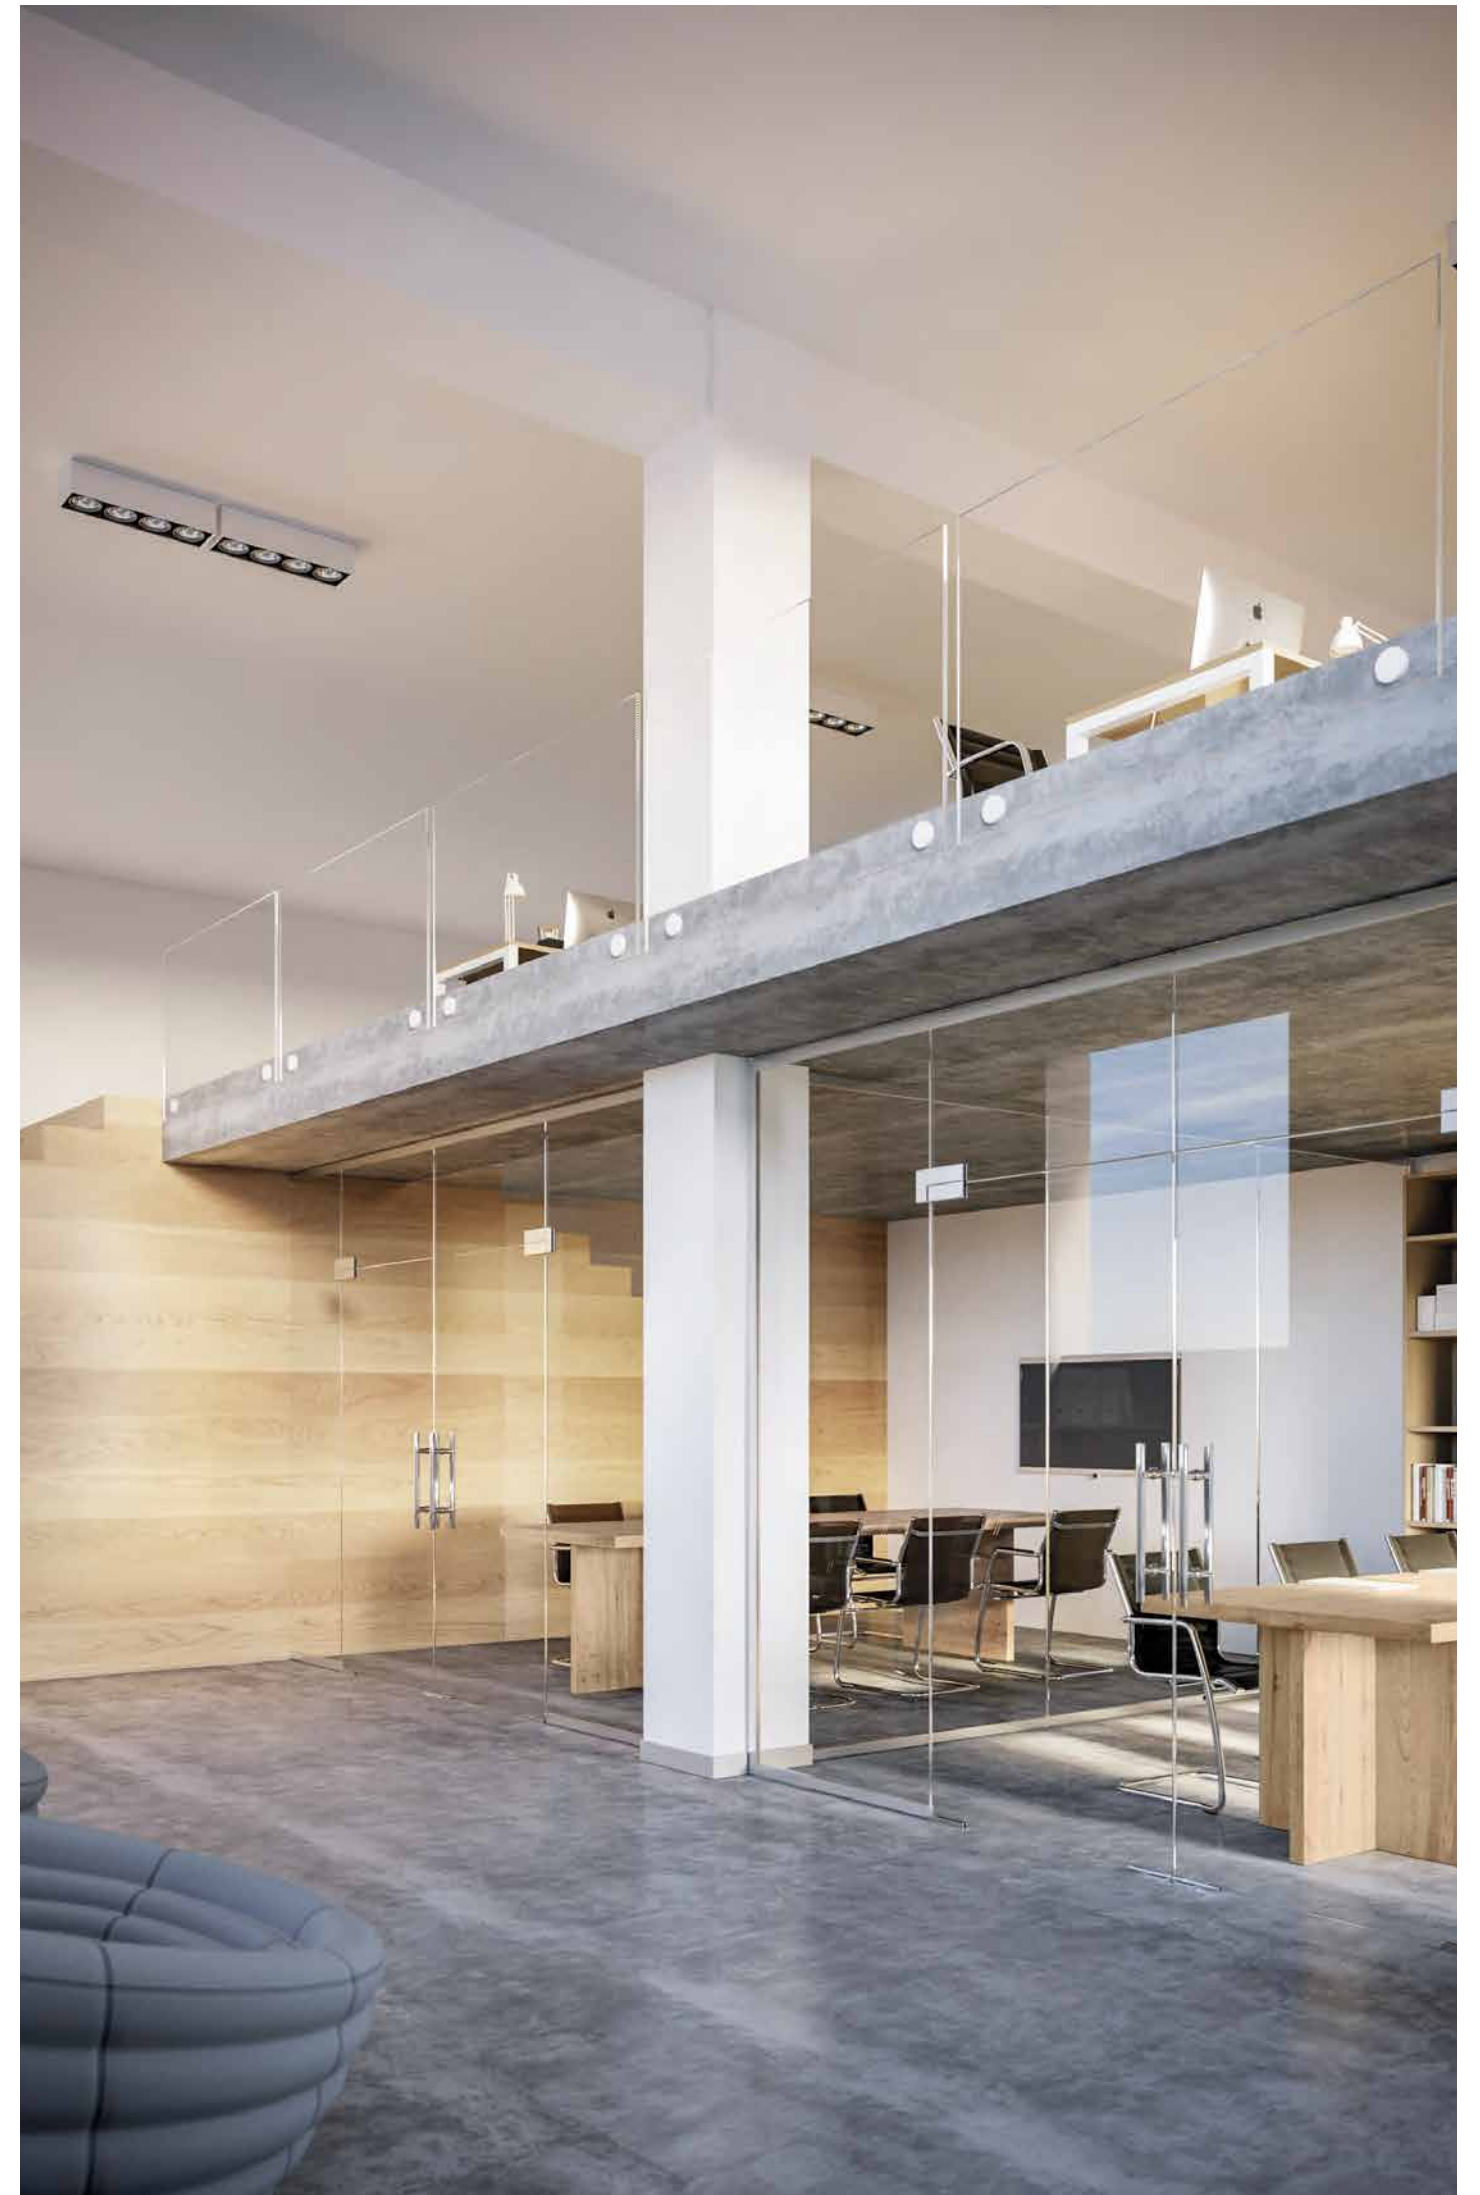

MISURE SALA RIUNIONI:

Libreria: L.403 H.259,2 P.42

Tavolo riunioni: L.300 H.75 P.100

MISURE UFFICIO OPERATIVO:

Mobile: L.300 H.195,2 P.42

Scrivania operativa: L.140 H.74 P.80

Dattilo per scrivania: L.180 H.54,7 P.42