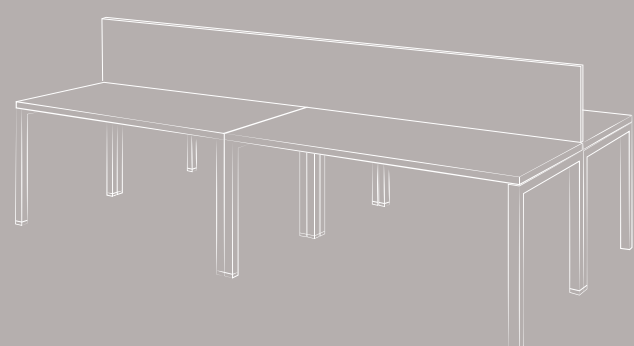

OF. 62

Operativo

Essenze: Bianco e olmo Nobilitato
Laccato opaco: Lime e vetro bianco

Mobile: L.300 H.100,4 P.42

Mobile: L.300 H.132,4 P.42

Scrivania operativa: L.140 H.74 P.80

Postazione: L.360 H.73 P.280