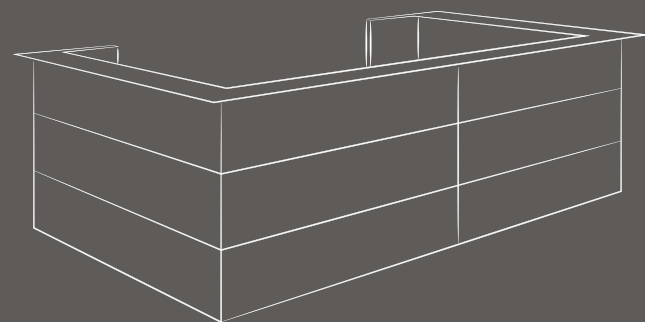

OF. 71

Reception

Essenze: bianco nobilitato
Laccato opaco: visone

Mobile basso: L.350 H.102,7 P.42
Reception: L.267x447 H.115 P.87