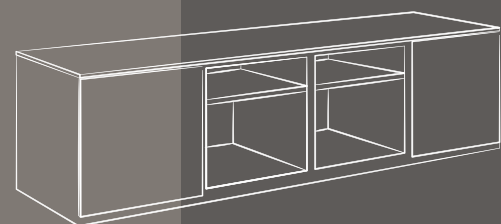

OF. 63

Direzionale

Laccato opaco: bronzo, visone e vetro visone

Armadio: L.300 H.195,2 P.42

Madia: L.210 H.74 P.42

Scrivania: L.220 H.75 P.100

OF. 64

Operativo, riunione