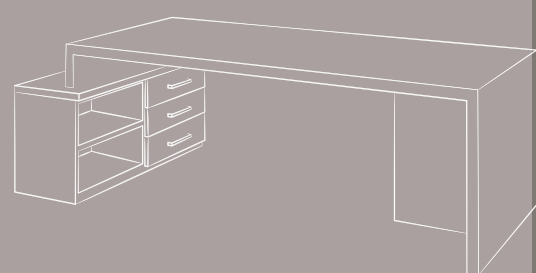

Libreria: L.403 H.195,2 P.42
Scrivania: L.200 H.75 P.100

OF. 66

Operativo

Essenza: Bianco Nobilitato
Laccato opaco: militare, bianco

Mobile libreria: L.200 H.227,2 P.42
Scrivania operativa: L.160 H.74 P.80
Postazione: L.400 H.73 P.160