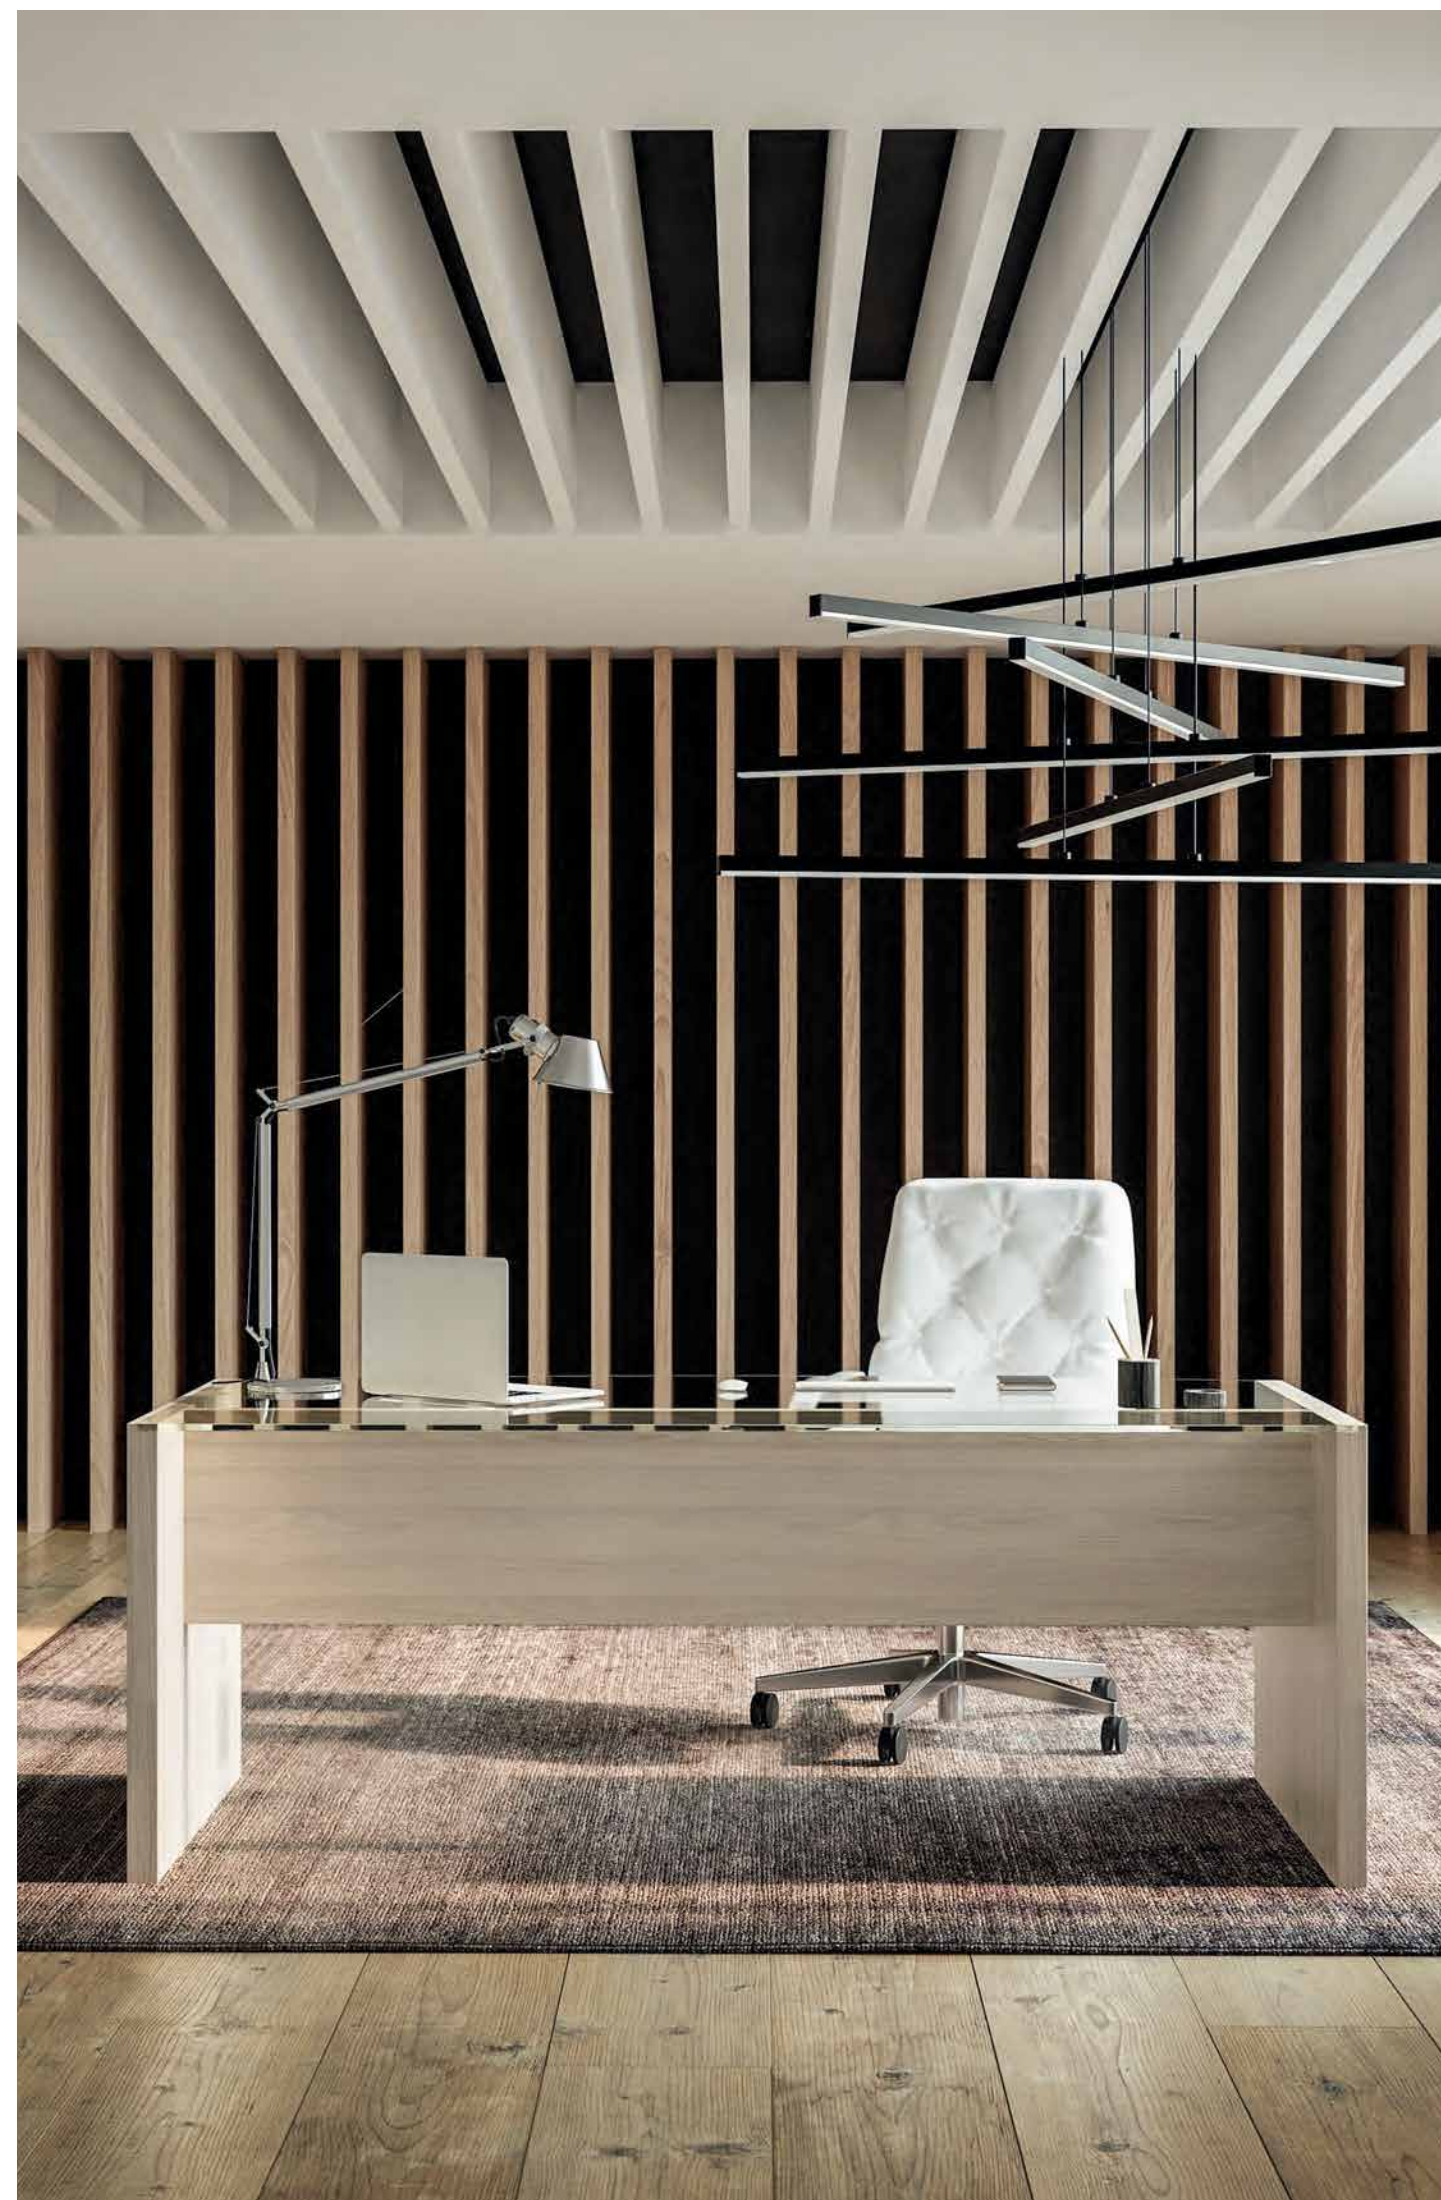

OF. 65

Direzionale

Essenza: olmo nobilitato
Laccato opaco: terra

Libreria: L.403 H.195,2 P.42
Scrivania: L.200 H.75 P.100