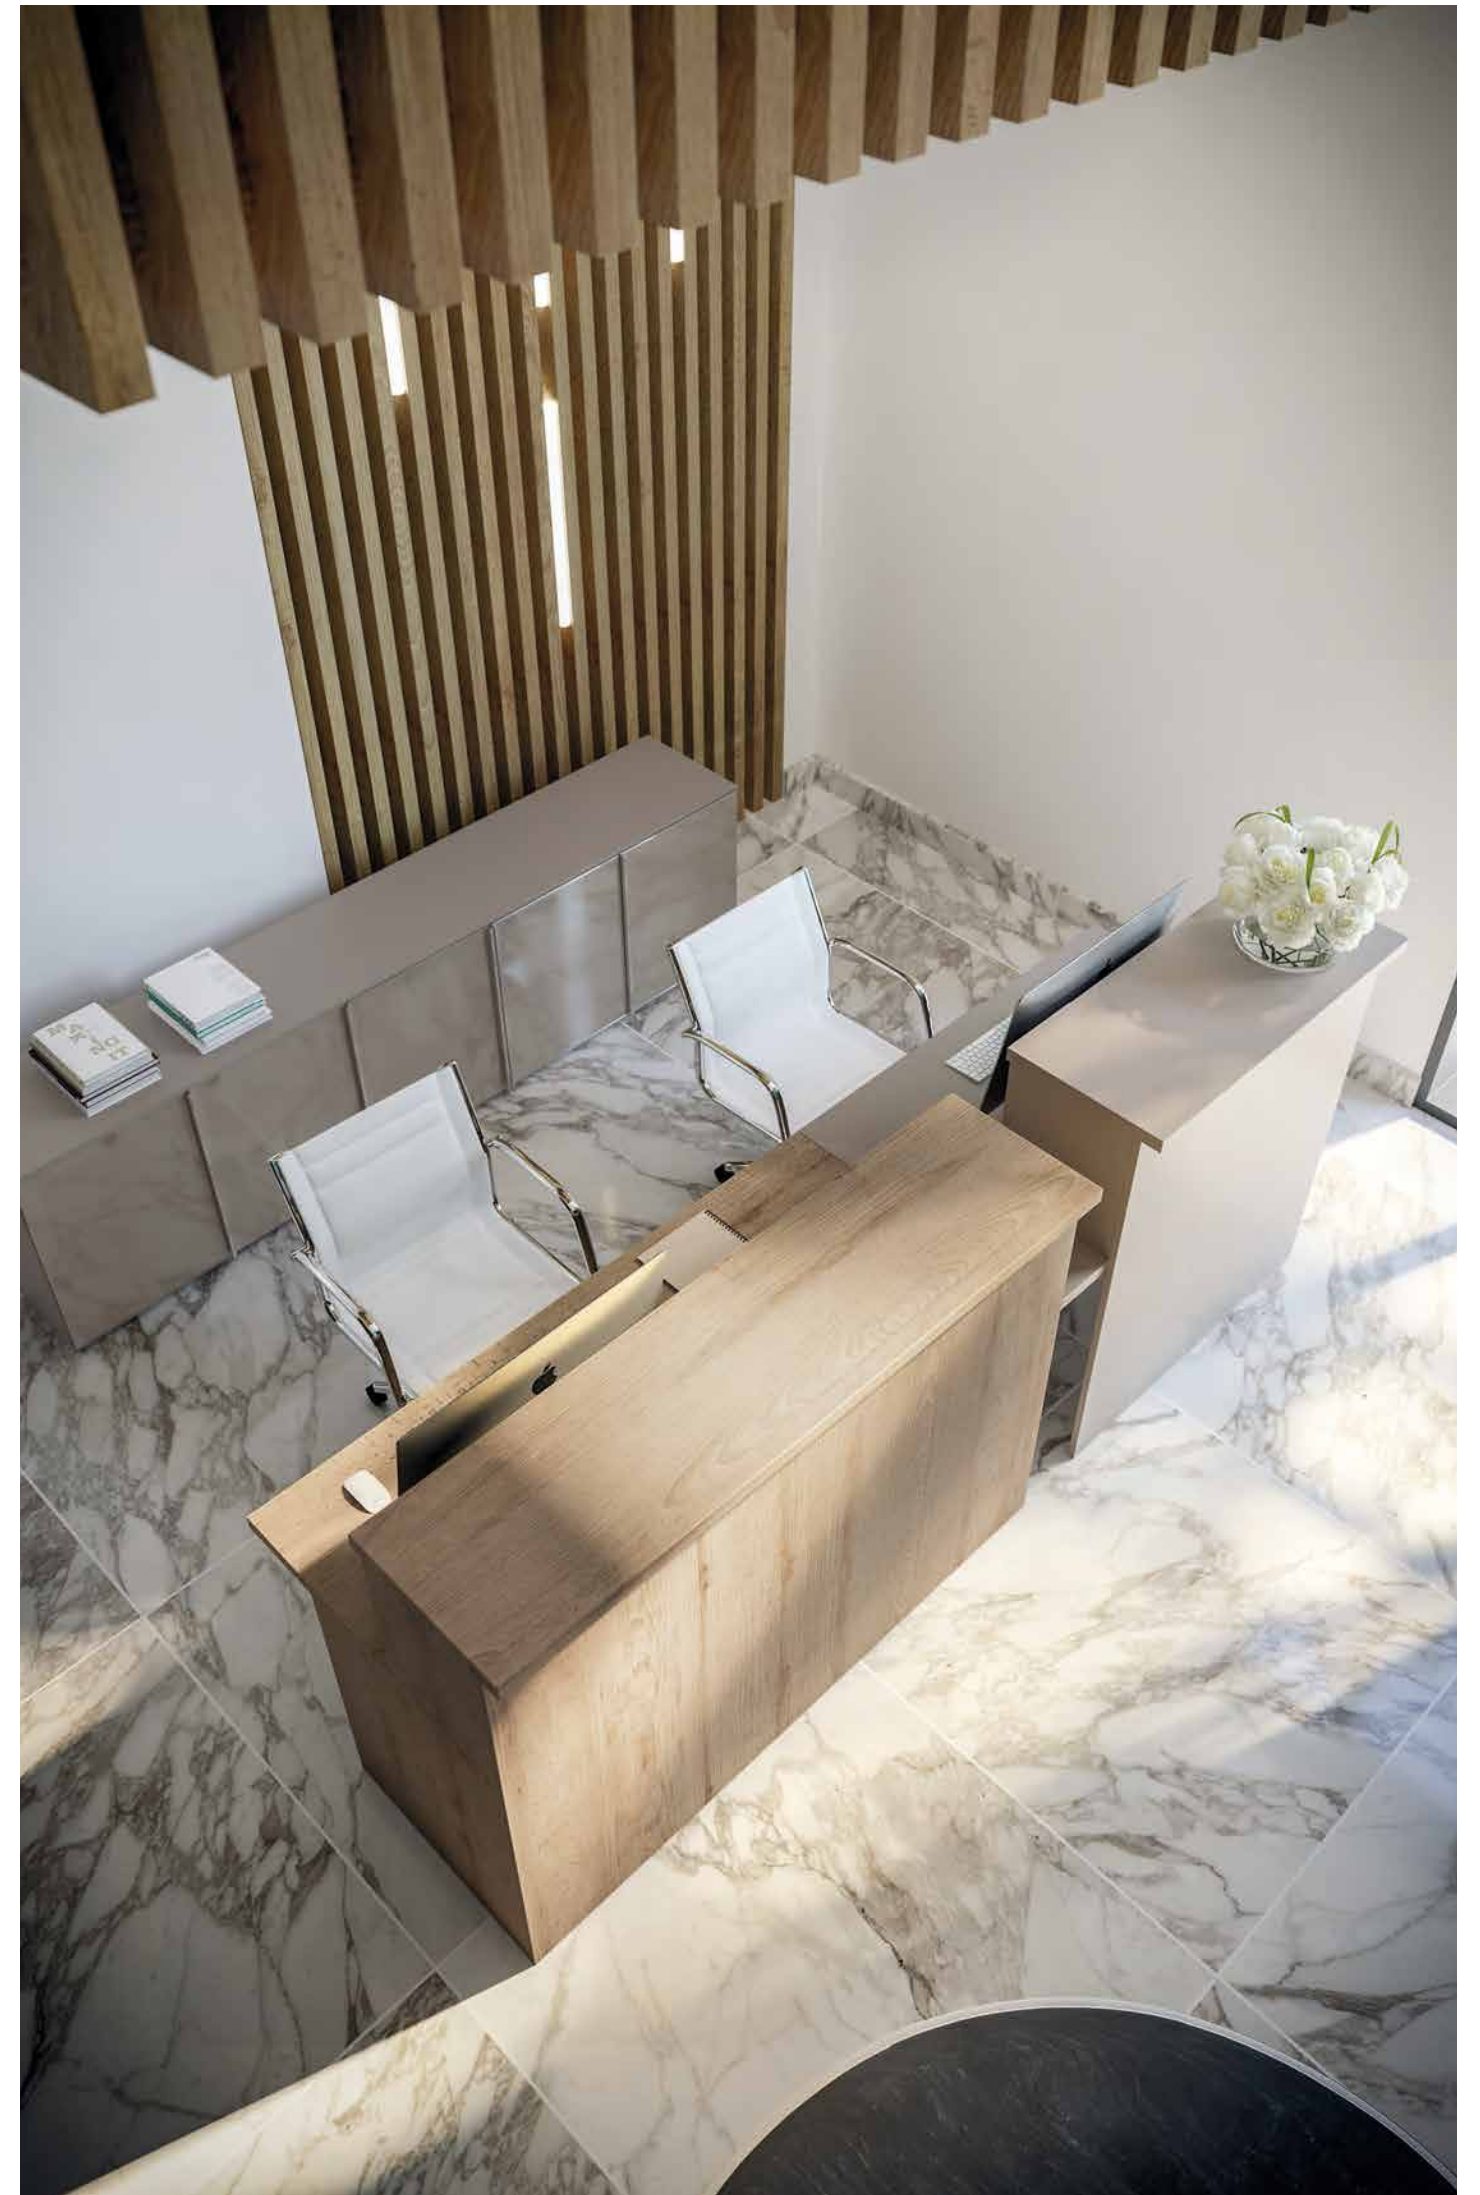

OF. 60

Reception

Essenza : faggio nobilitato
Laccato opaco : fango

Mobile basso: L.250 H.68,4 P.42
Reception: L.280 H.118 P.87