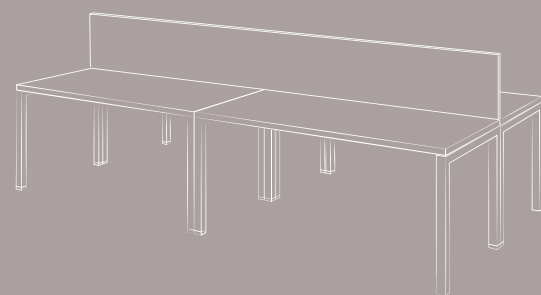

OF. 61

Direzionale, operativo

Essenza : noce nobilitato, bianco nobilitato
Laccato opaco : camoscio e vetro reflex

Armadio: L.300 H.227,2 P.42
Libreria con ante scorrevoli: L.303 H.227,2 P.42
Scrivanie: L.190 H.75 P.100
Mobile basso appoggio scrivania: L.150 H.54,7 P.58