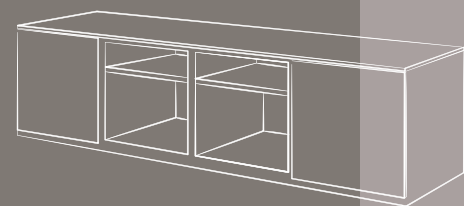

OF. 56

Reception

Essenza: betulla nobilitato
Laccato opaco: terra

Libreria: L.334,8 H.227,2 P.42
Reception: L.342x222 H.118/75 P.87