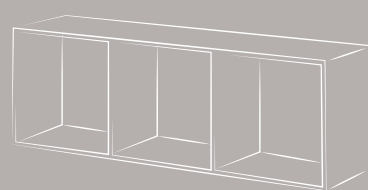

Libreria: L.403 H.195,2 P.42
Scrivania: L.200 H.75 P.100

OF. 66

Operativo

Essenza: Bianco Nobilitato
Laccato opaco: militare, bianco

Mobile libreria: L.200 H.227,2 P.42
Scrivania operativa: L.160 H.74 P.80
Postazione: L.400 H.73 P.160