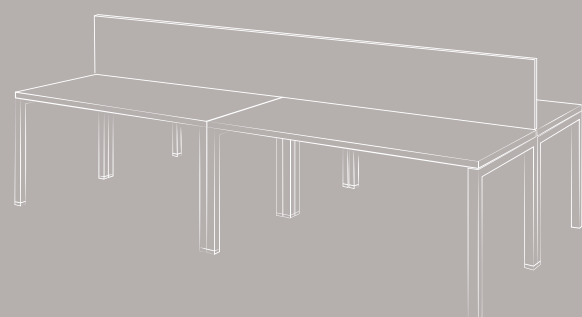

Libreria: L.403 H.195,2 P.42
Scrivania: L.200 H.75 P.100

OF. 66

Operativo

Essenza: Bianco Nobilitato
Laccato opaco: militare, bianco

Mobile libreria: L.200 H.227,2 P.42
Scrivania operativa: L.160 H.74 P.80
Postazione: L.400 H.73 P.160