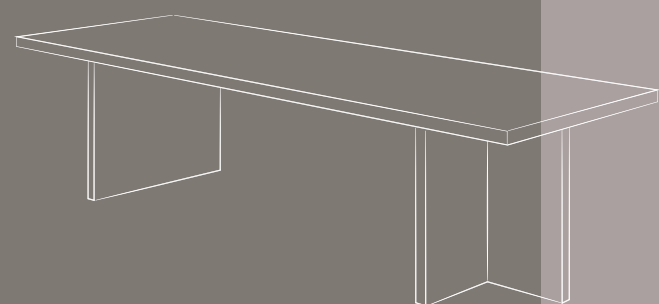

OF. 64

Operativo, riunione

Essenza : noce e bianco nobilitato

Mobile divisorio: L.600 H.132,4 P.84

Scrivania operativa: L.180 H.74 P.80

Mobile basso per appoggio scrivania: L.300 H.52,4 P.42