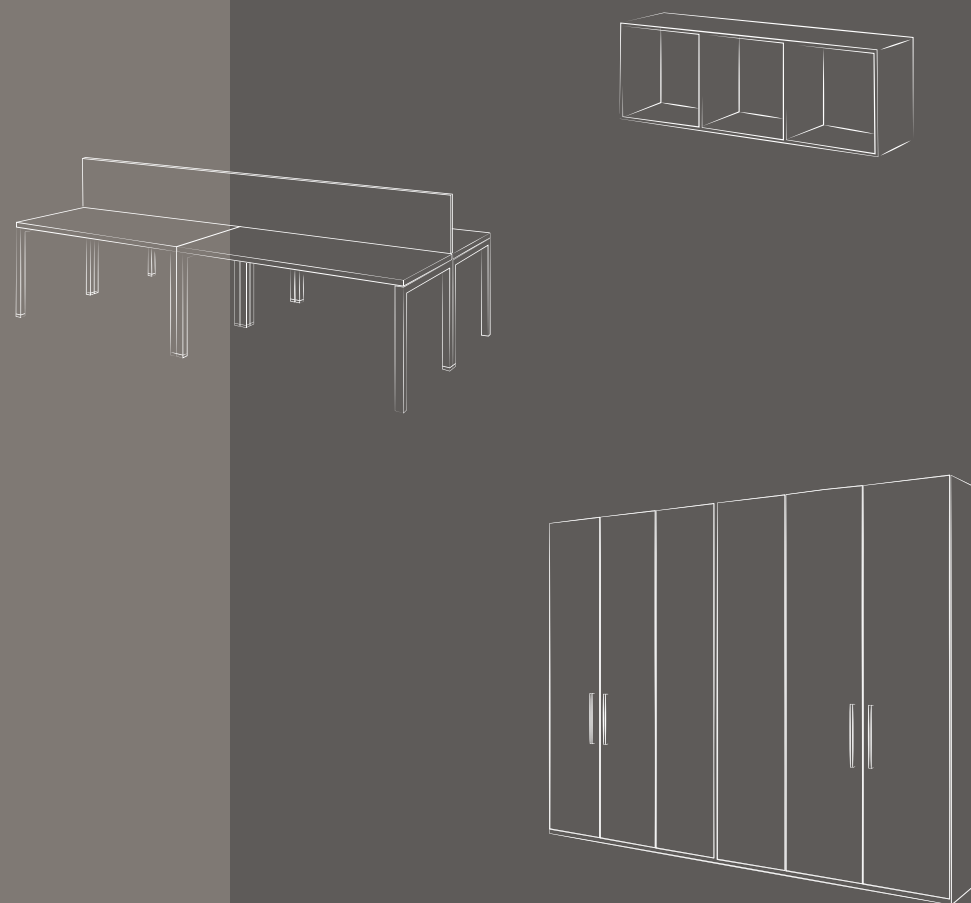

MISURE SALA RIUNIONI:

Libreria: L.403 H.259,2 P.42

Tavolo riunioni: L.300 H.75 P.100

MISURE UFFICIO OPERATIVO:

Mobile: L.300 H.195,2 P.42

Scrivania operativa: L.140 H.74 P.80

Dattilo per scrivania: L.180 H.54,7 P.42