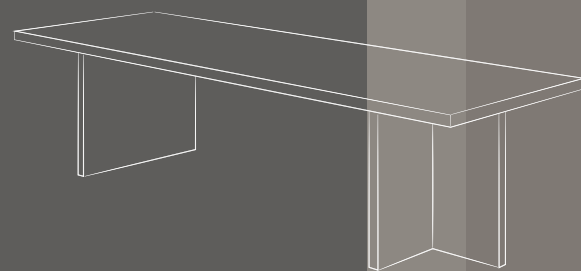

OF. 51

Operativo, reception

Essenze: Bianco e noce Nobilitato

Armadio: L.300 H.227,2 P.42

Scrivania operativa: L.160 H.74 P.80

Mobile basso: L.200 H.52,4 P.58

Reception: L.364 H.115 P.82

Tavolo riunioni: L.300 H.75 P.100

OF. 52

Direzionale, riunione

Essenza: olmo nobilitato
Laccato opaco: terra, visone

Libreria: L.403 H.227,2 P.42
Scrivania direzionale: L.220 H.75 P.100
Mobile sostegno scrivania: L.120 H.54,7 P.42
Tavolo riunioni: L.300 H.75 P.100