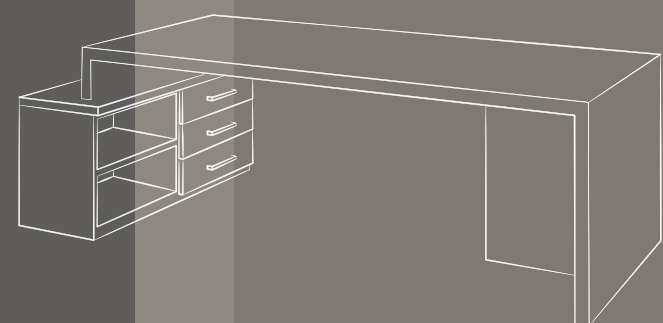

OF. 68

Direzionale

Laccato opaco: fango
Laccato lucido: creta

Libreria: L.403 H.227,2 P.42
Scrivania: L.220 H.75 P.100