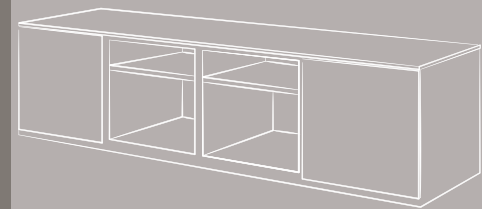

OF. 54

Riunione

Essenze: Bianco e olmo Nobilitato
Laccato opaco: fango, bianco

Mobile: L.440 H.164,4 P.42
Mobile appeso: L.294,4 H.34 P.42
Tavolo riunioni: L.400 H.75 P.160