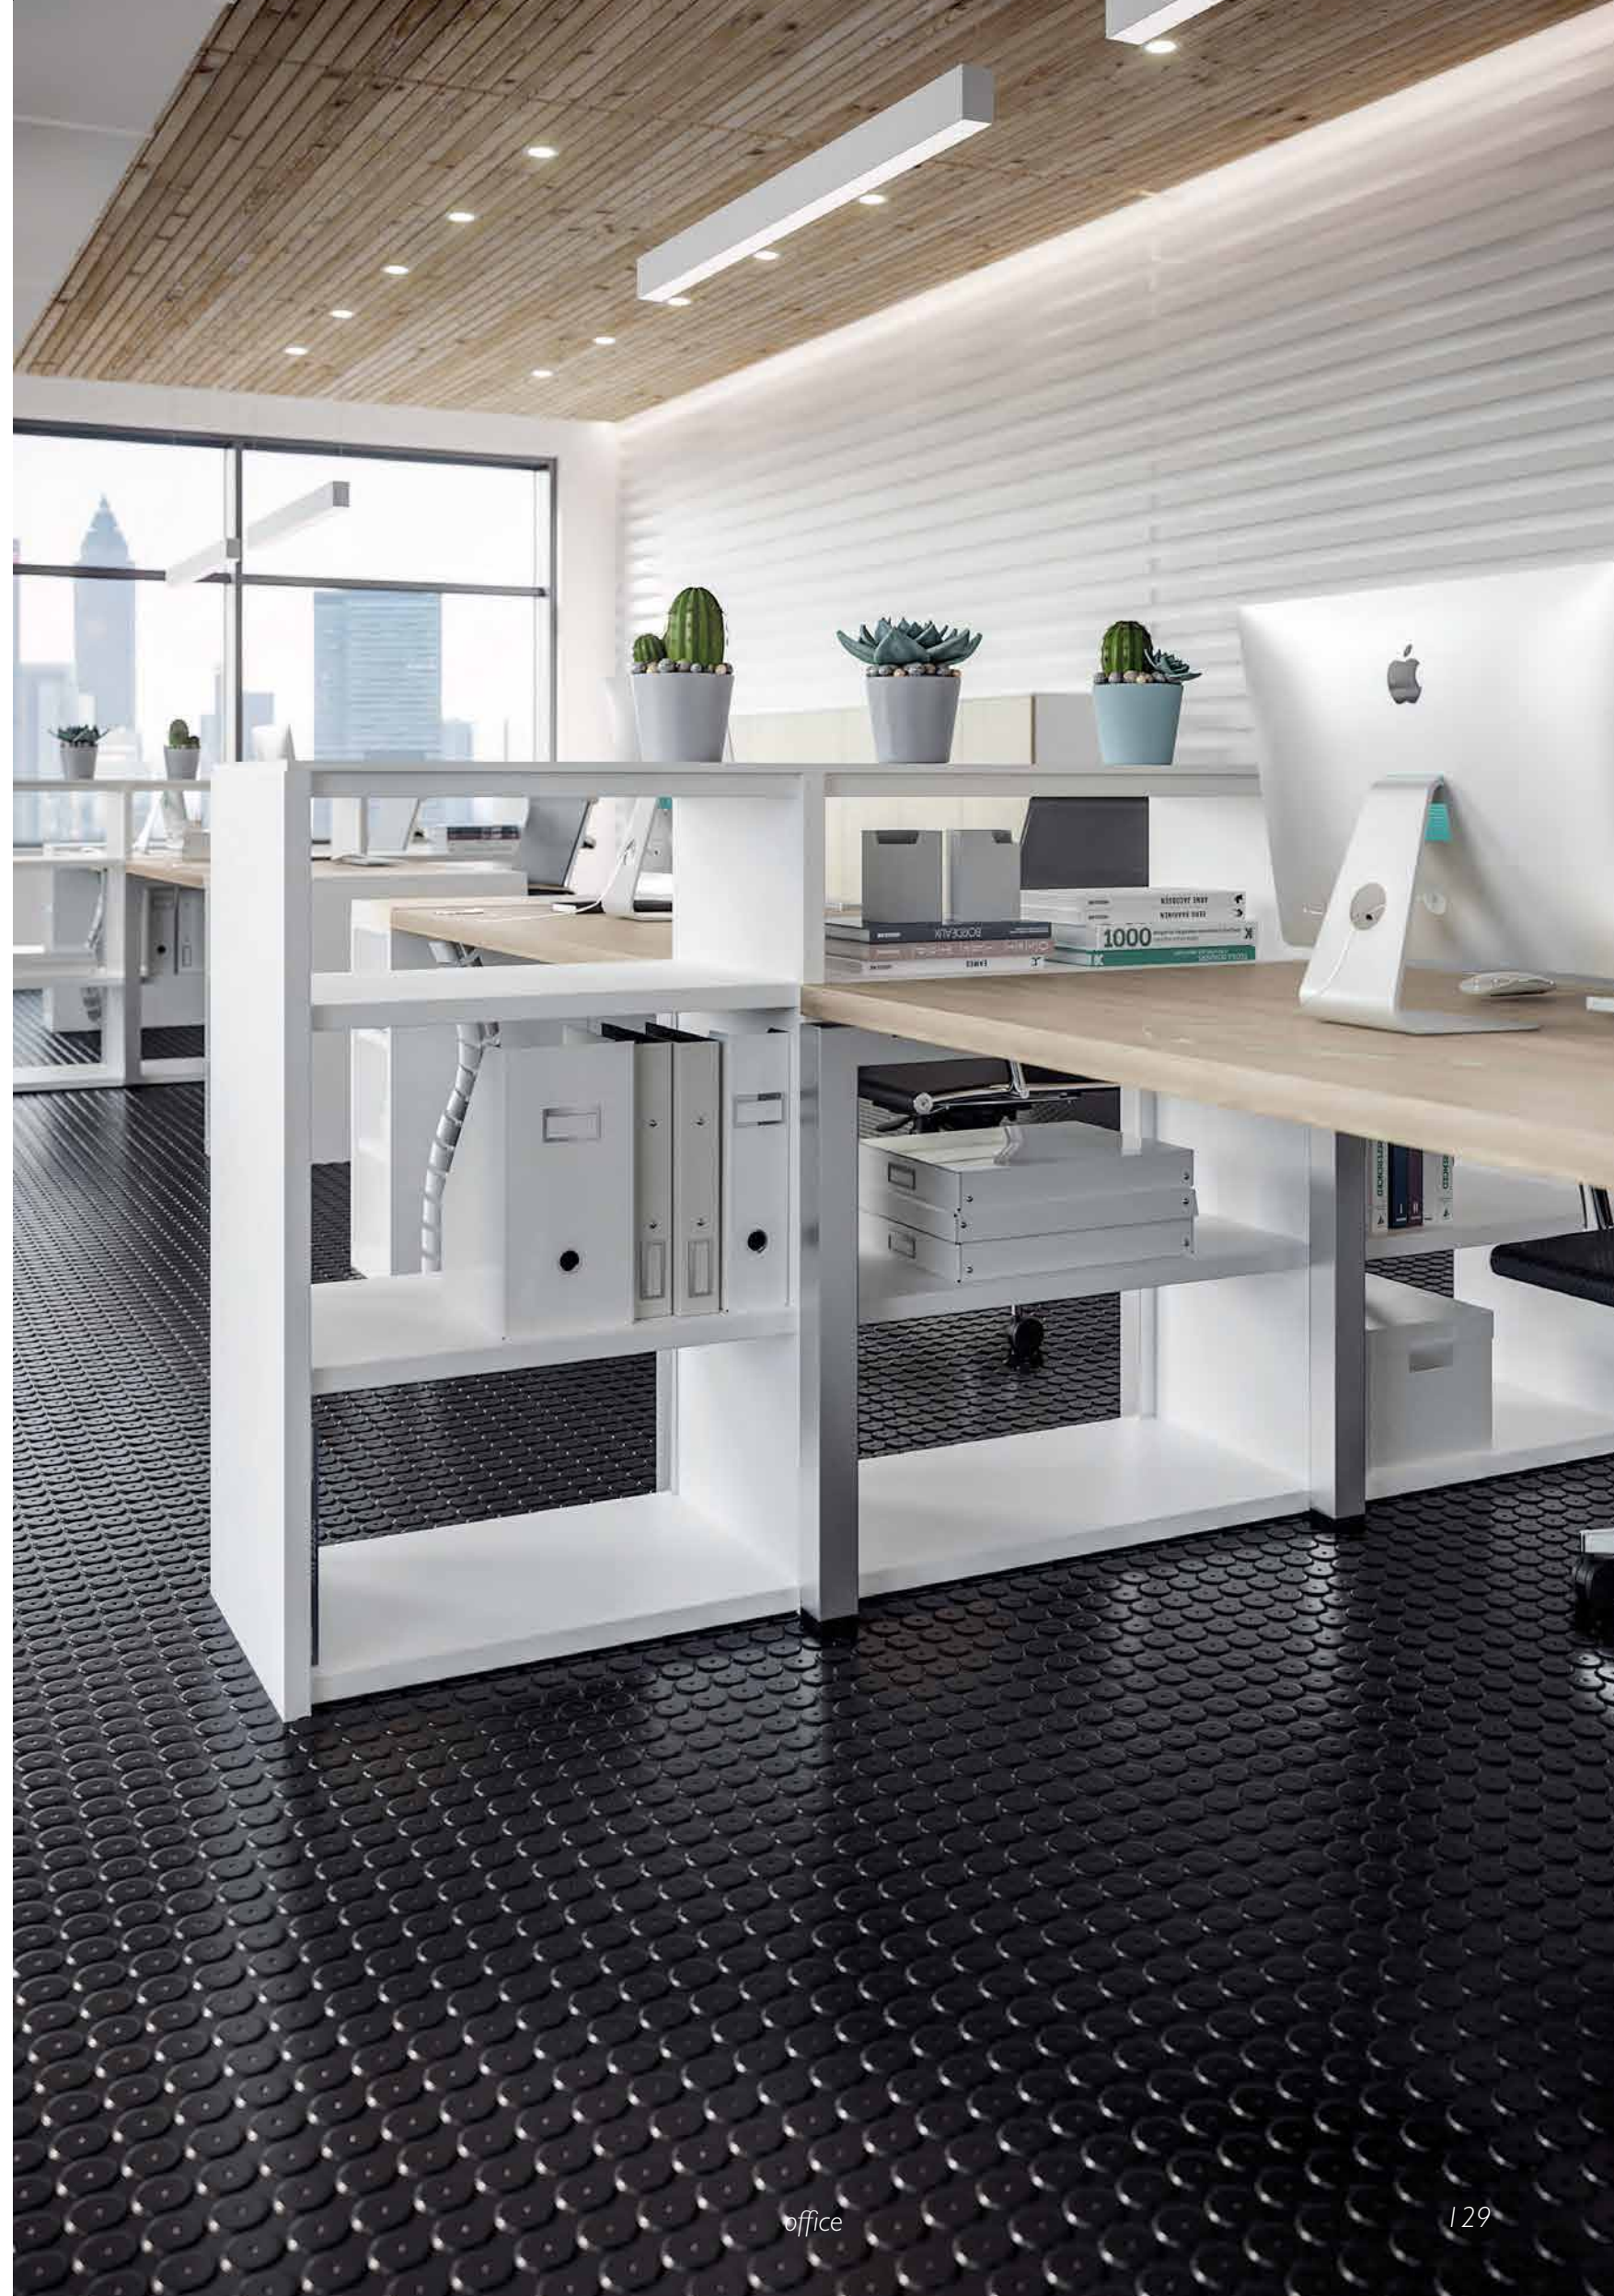

OF. 67

Operativo

Essenza: olmo e bianco nobilitato

Mobile: L.300 H.132,4 P.42

Scrivania operativa: L.140 H.74 P.80

Postazione: L.398,5 H.101,2 P.80/200

OF. 68

Direzionale