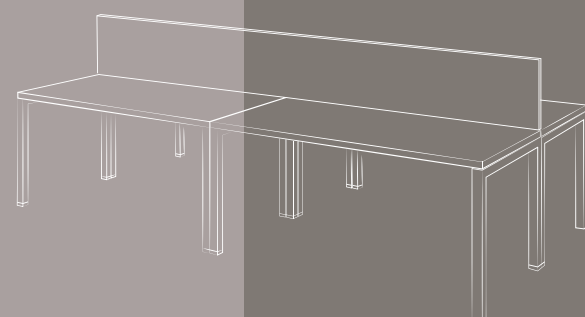

OF. 53

Direzionale, operativo

Essenza: Bianco Nobilitato
Laccato opaco: militare, lime, oroantico, terra, fango, creta
tele, seppia, nero, bianco, smeraldo, navy

Mobile ufficio grande: L.400 H.227,2 P.42
Mobile ufficio piccolo: L.300 H.227,2 P.42
Mobile appeso uff. piccolo: L.120 H.128 P.33,6
Scrivania operativa: L.160 H.74 P.80
Libreria sopra scrivania: L.80 H.40 P.31,6