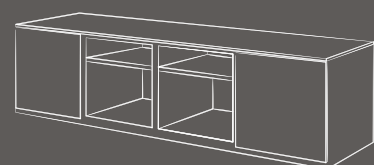

OF. 51

Operativo, reception

Essenze: Bianco e noce Nobilitato

Armadio: L.300 H.227,2 P.42

Scrivania operativa: L.160 H.74 P.80

Mobile basso: L.200 H.52,4 P.58

Reception: L.364 H.115 P.82

Tavolo riunioni: L.300 H.75 P.100