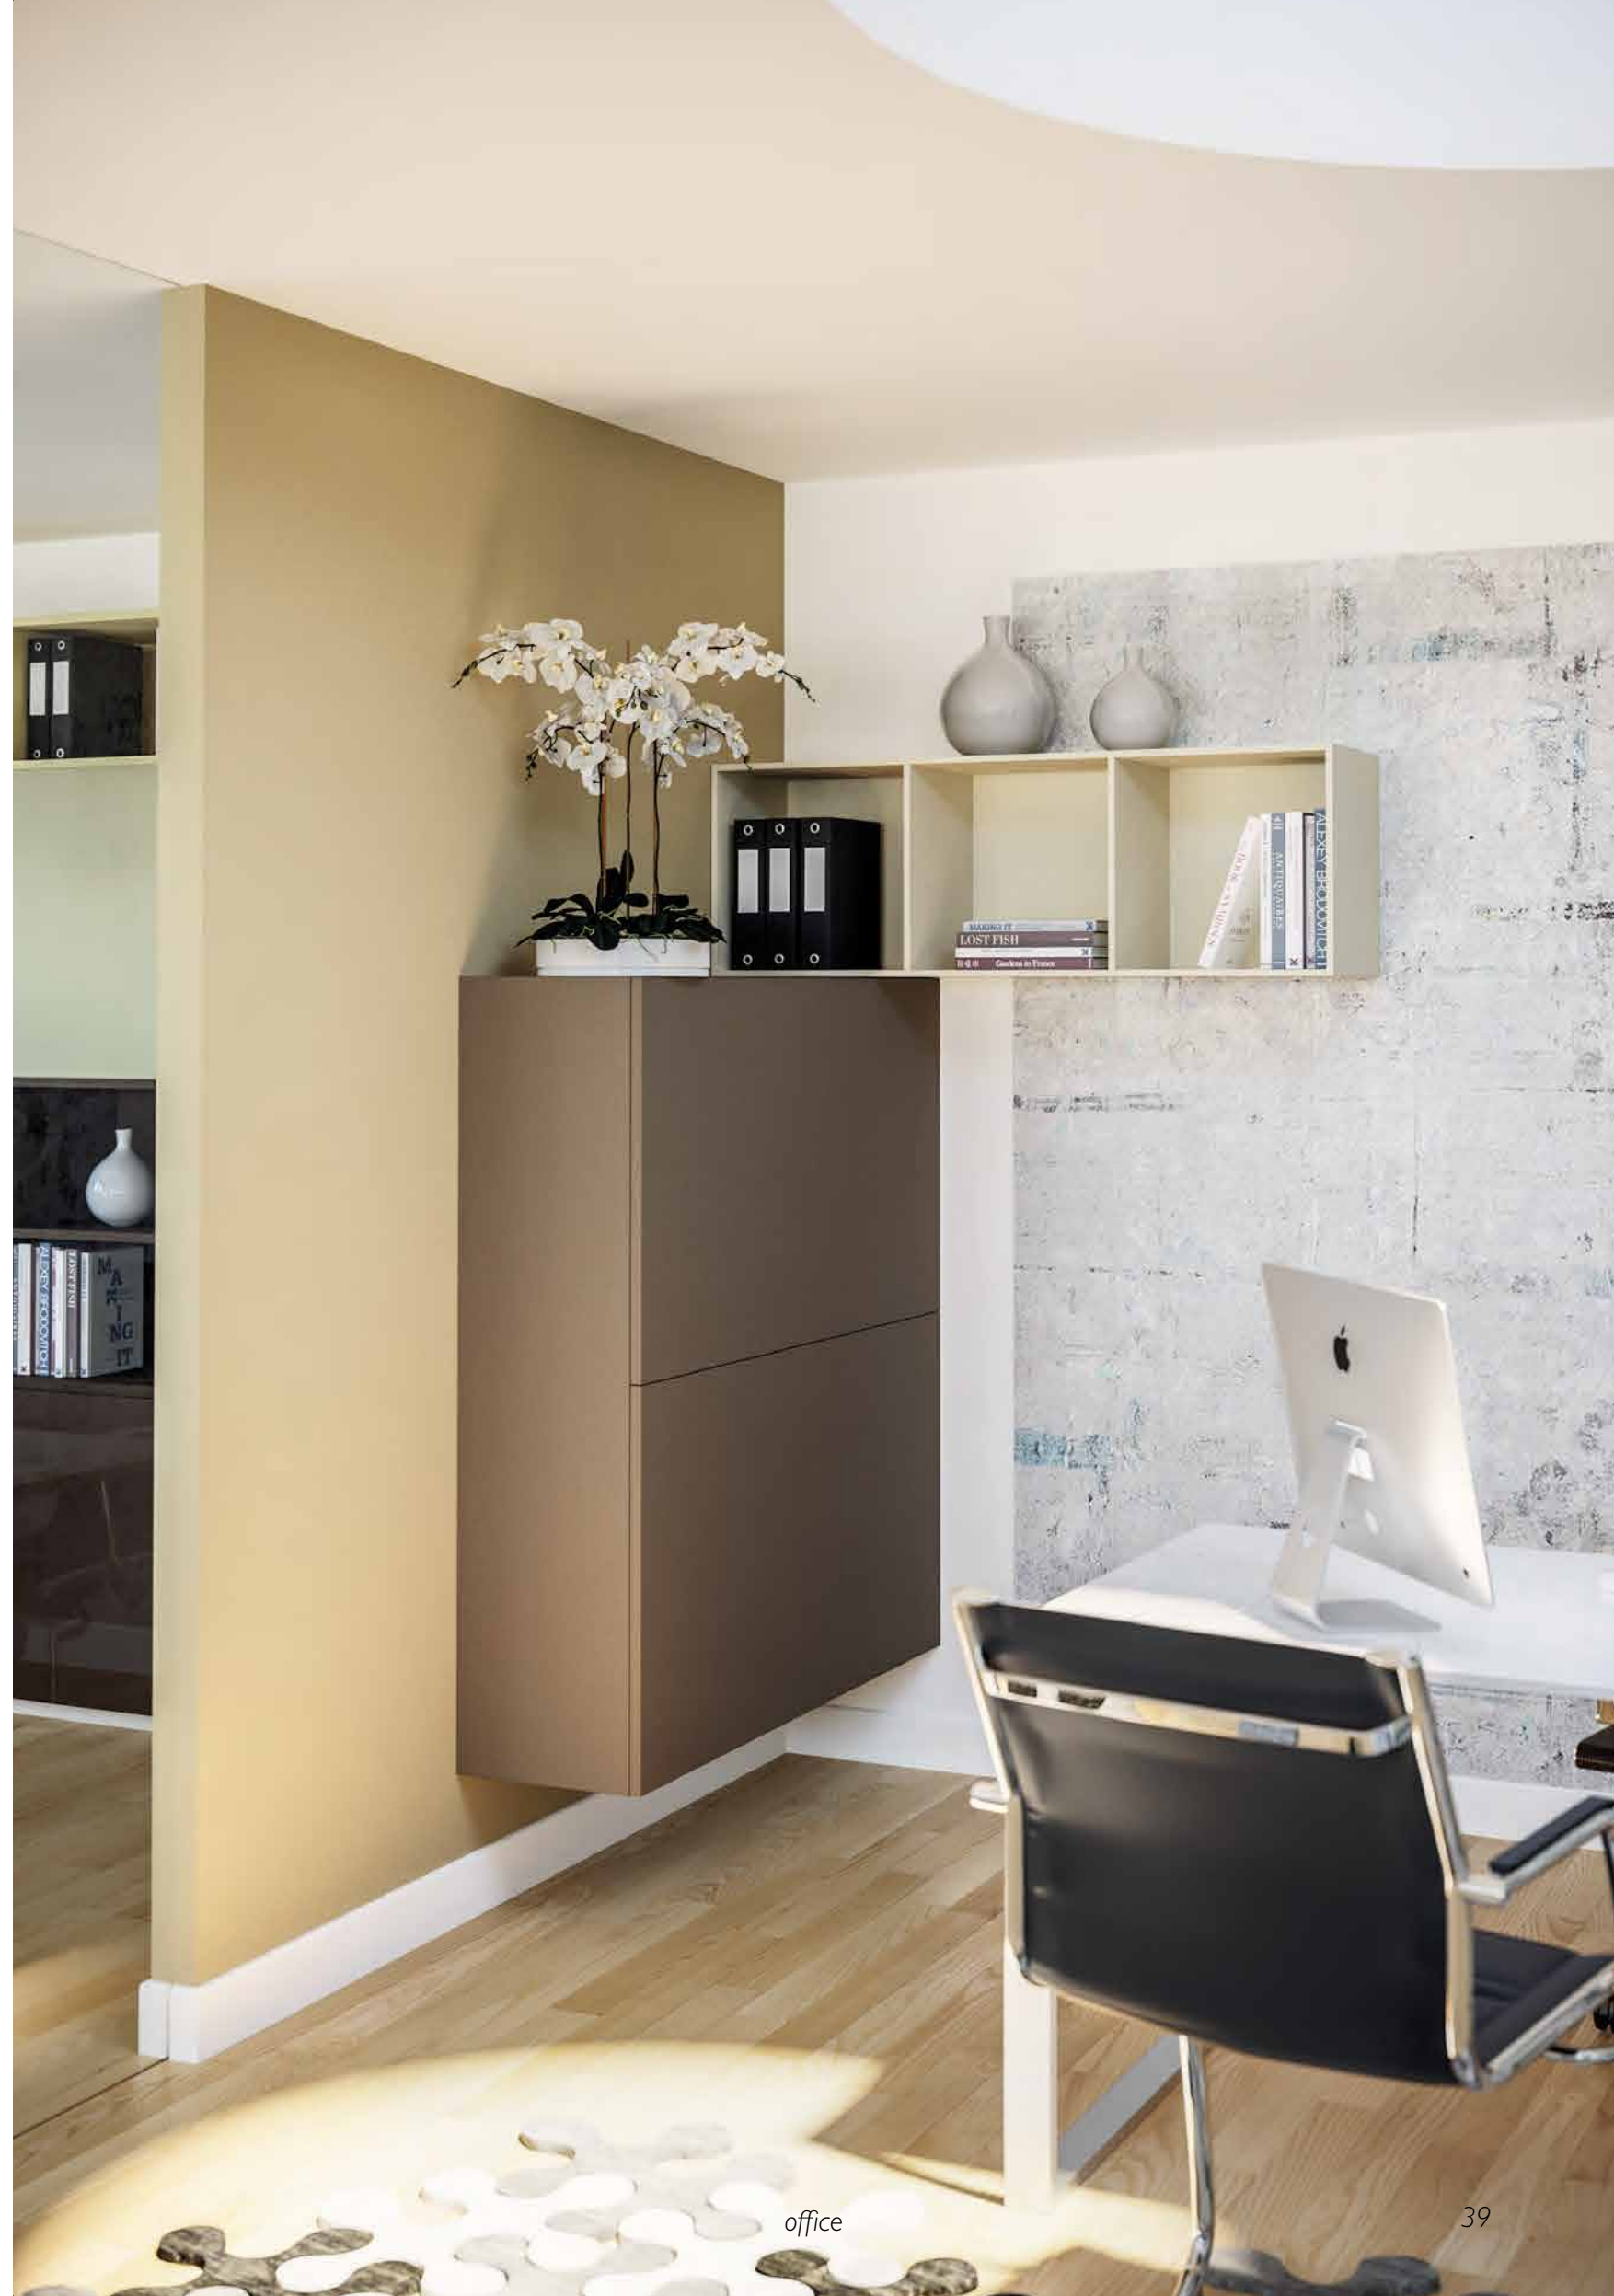

OF. 53

Direzionale, operativo

Essenza: Bianco Nobilitato
Laccato opaco: militare, lime, oroantico, terra, fango, creta
tele, seppia, nero, bianco, smeraldo, navy

Mobile ufficio grande: L.400 H.227,2 P.42
Mobile ufficio piccolo: L.300 H.227,2 P.42
Mobile appeso uff. piccolo: L.120 H.128 P.33,6
Scrivania operativa: L.160 H.74 P.80
Libreria sopra scrivania: L.80 H.40 P.31,6