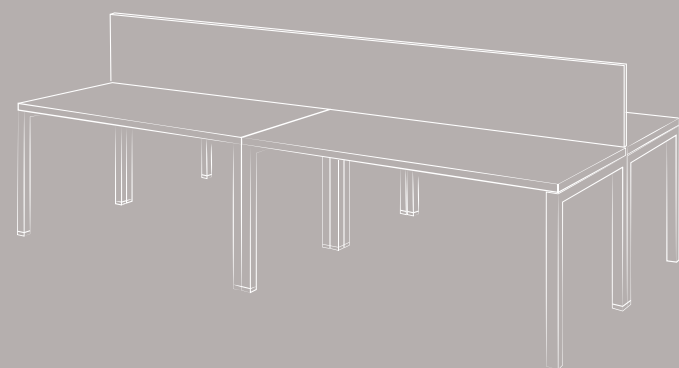

Operativo
(pag. 124)

OF. 50

Operativo, riunione

Essenze: Bianco Nobilitato
Laccato opaco: oroantico, nero, seppia, bianco

Libreria bifacciale: L.368,4 H.227,2 P.30
Scrivania operativa: L.160 H.74 P.80
Tavolo riunioni: L.300 H.75 P.100
Mobile alto: L.250 H.259,2 P.42
Mobile basso: L.400 H.54,7 P.42
Madia con cassettoni: L.300 H.72 P.42