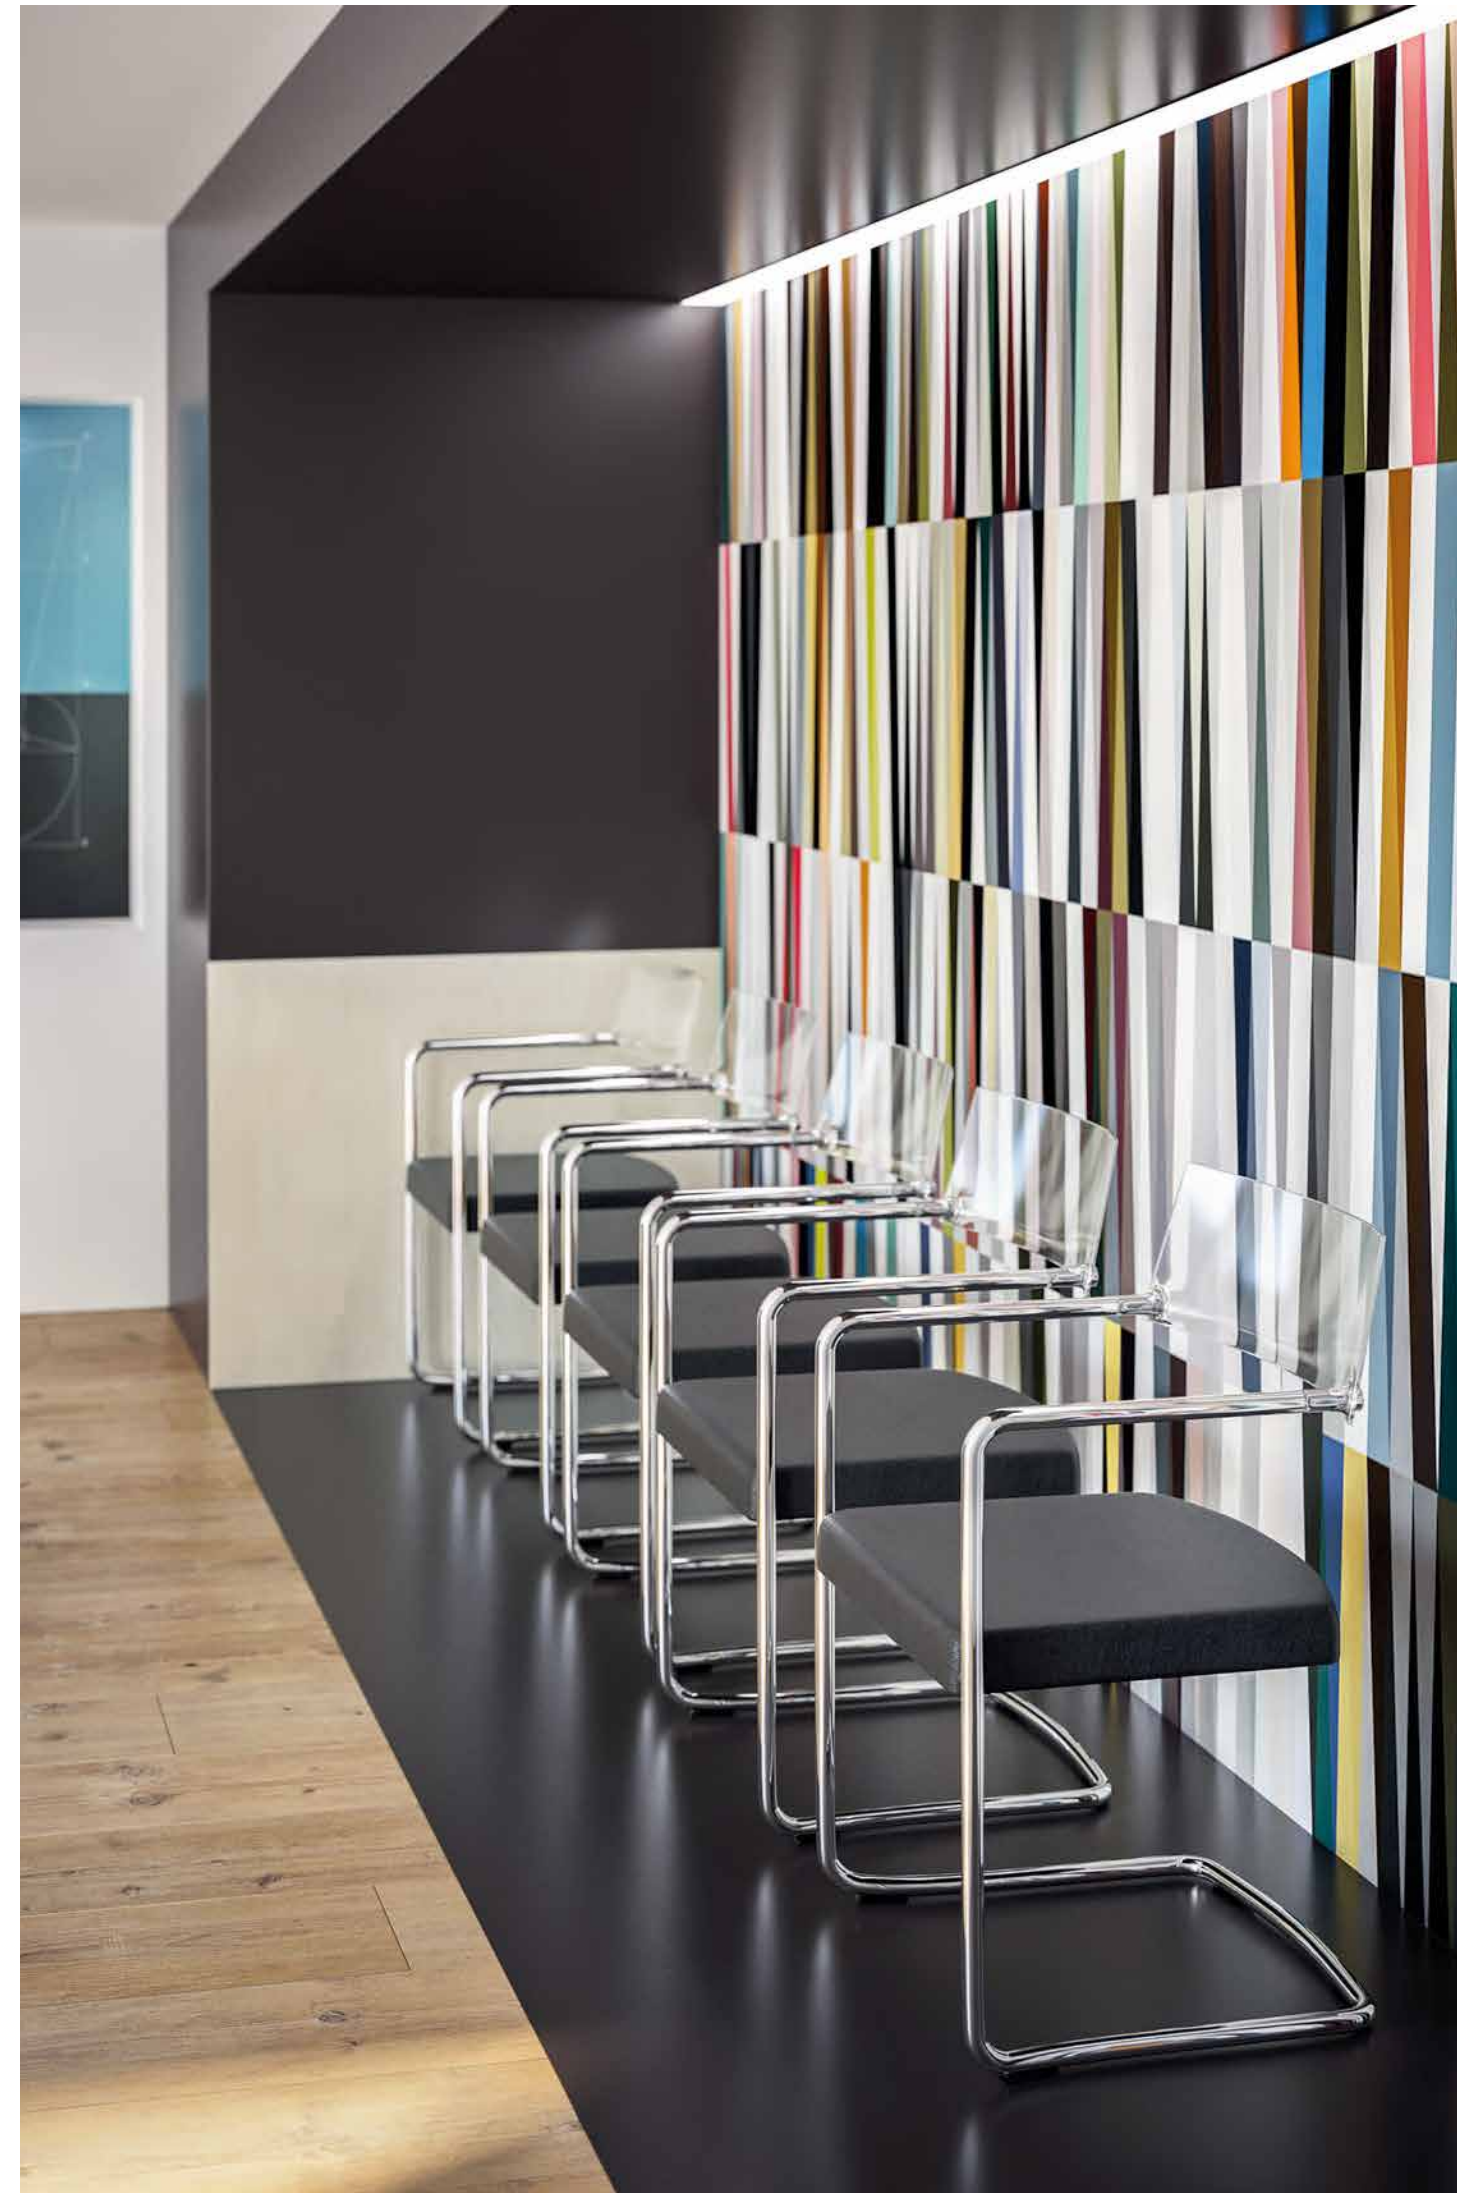

OF. 56

Reception

Essenza: betulla nobilitato
Laccato opaco: terra

Libreria: L.334,8 H.227,2 P.42
Reception: L.342x222 H.118/75 P.87