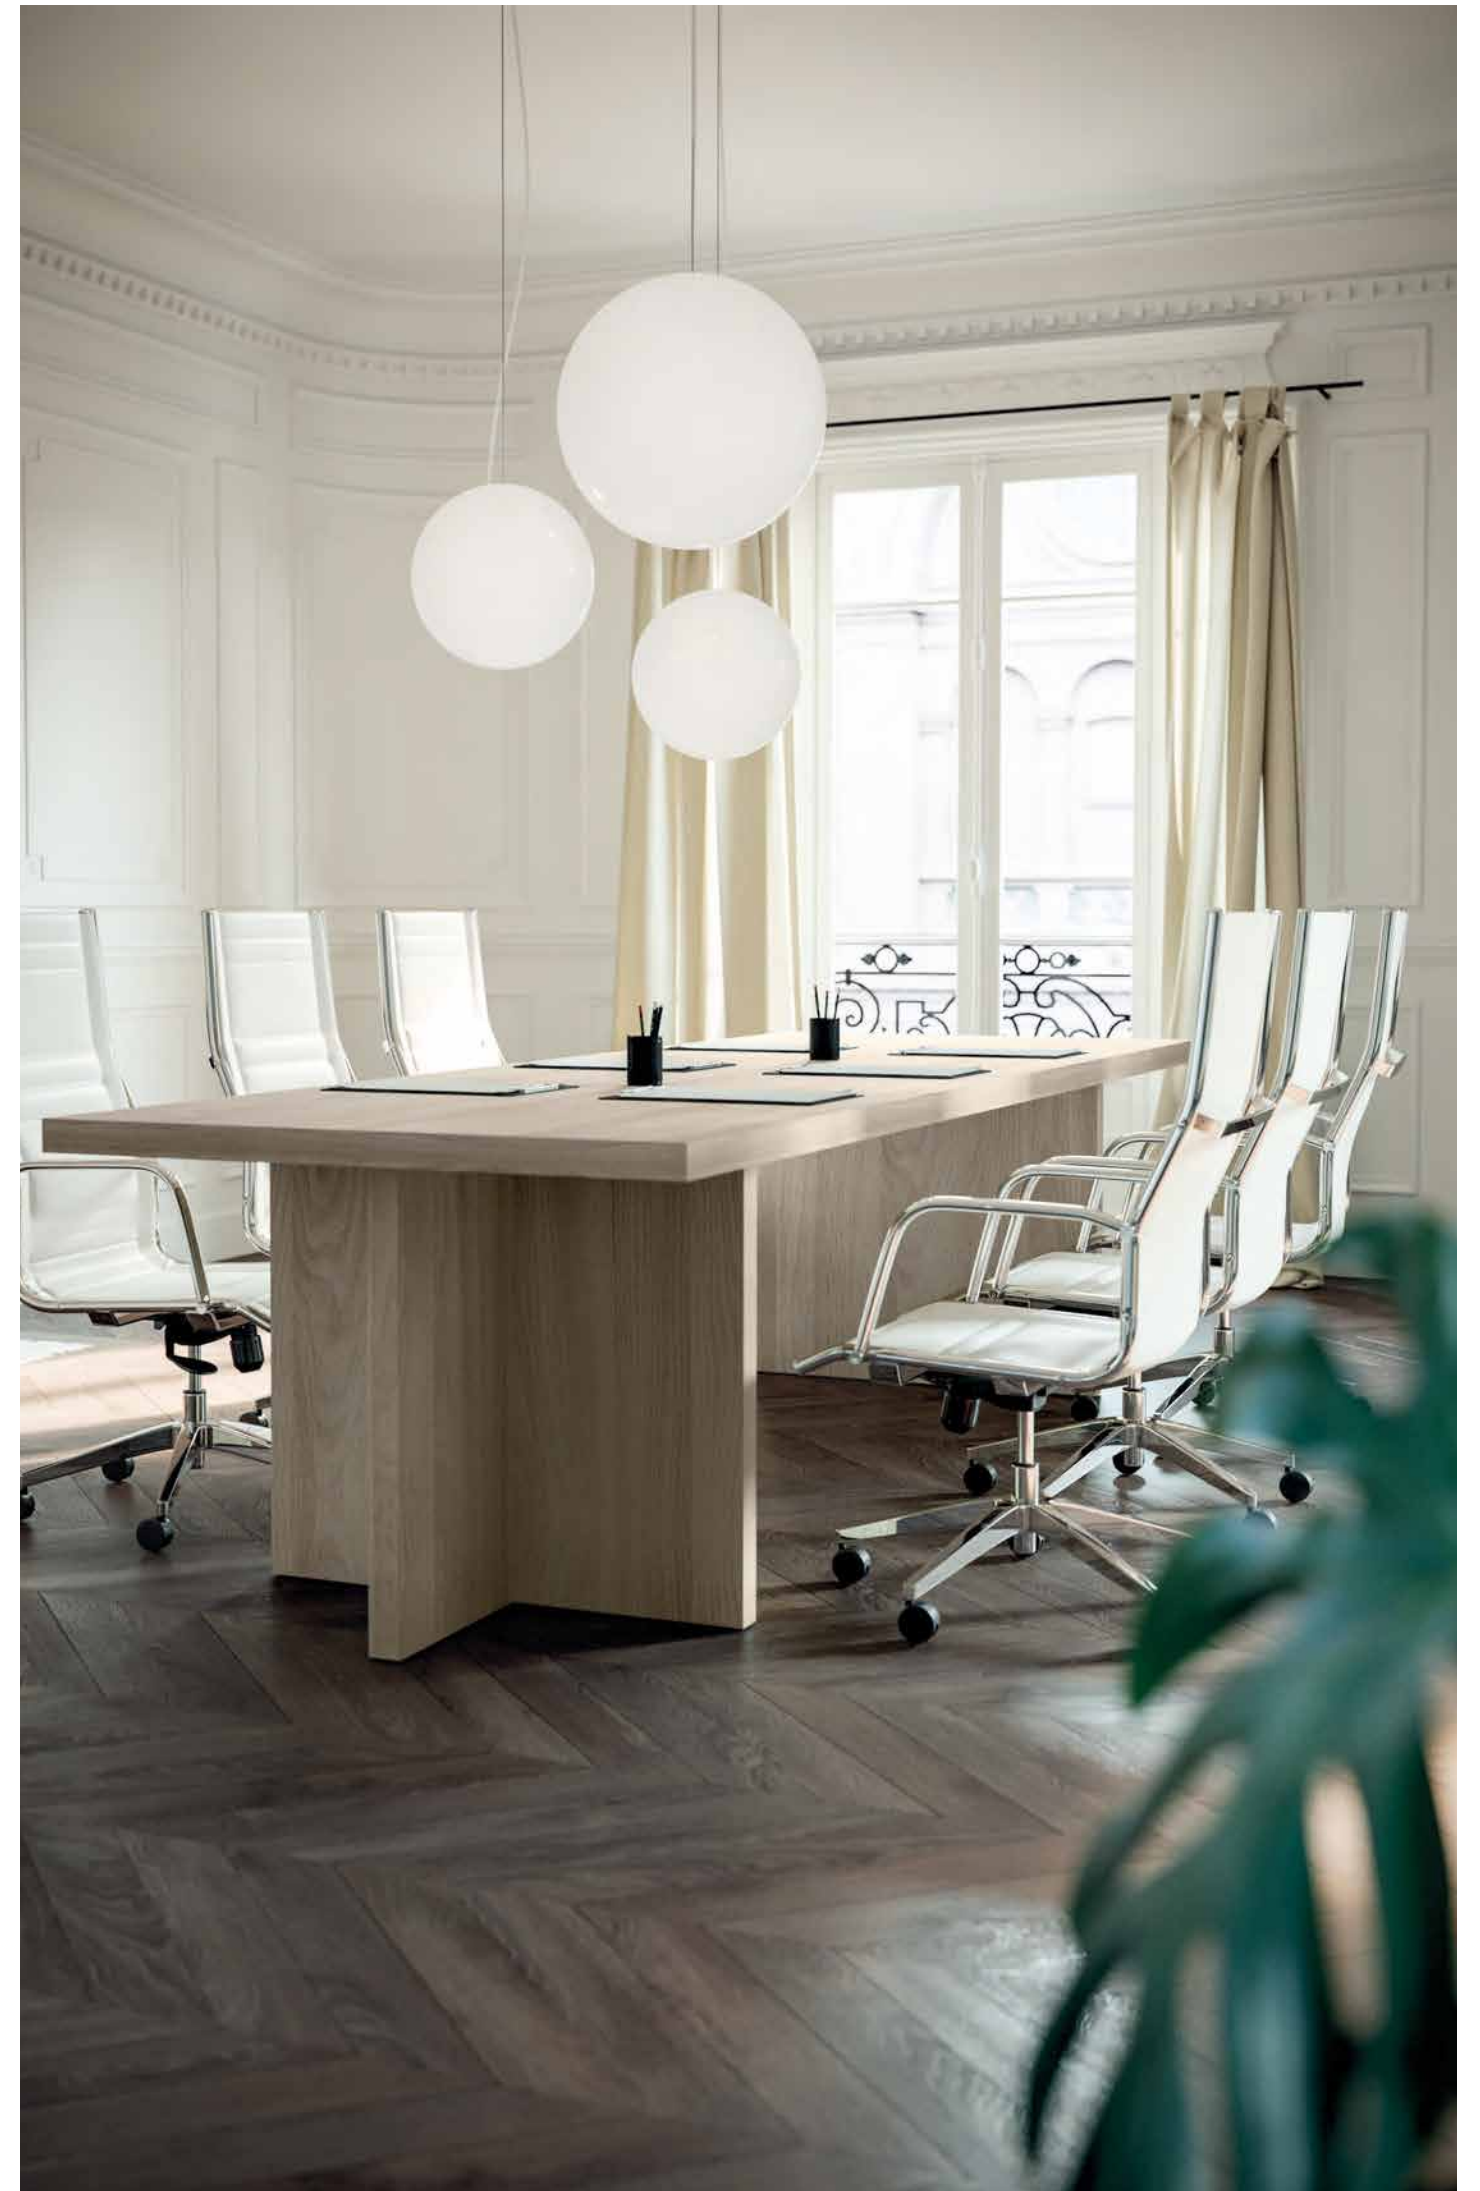

OF. 52

Direzionale, riunione

Essenza: olmo nobilitato
Laccato opaco: terra, visone

Libreria: L.403 H.227,2 P.42
Scrivania direzionale: L.220 H.75 P.100
Mobile sostegno scrivania: L.120 H.54,7 P.42
Tavolo riunioni: L.300 H.75 P.100