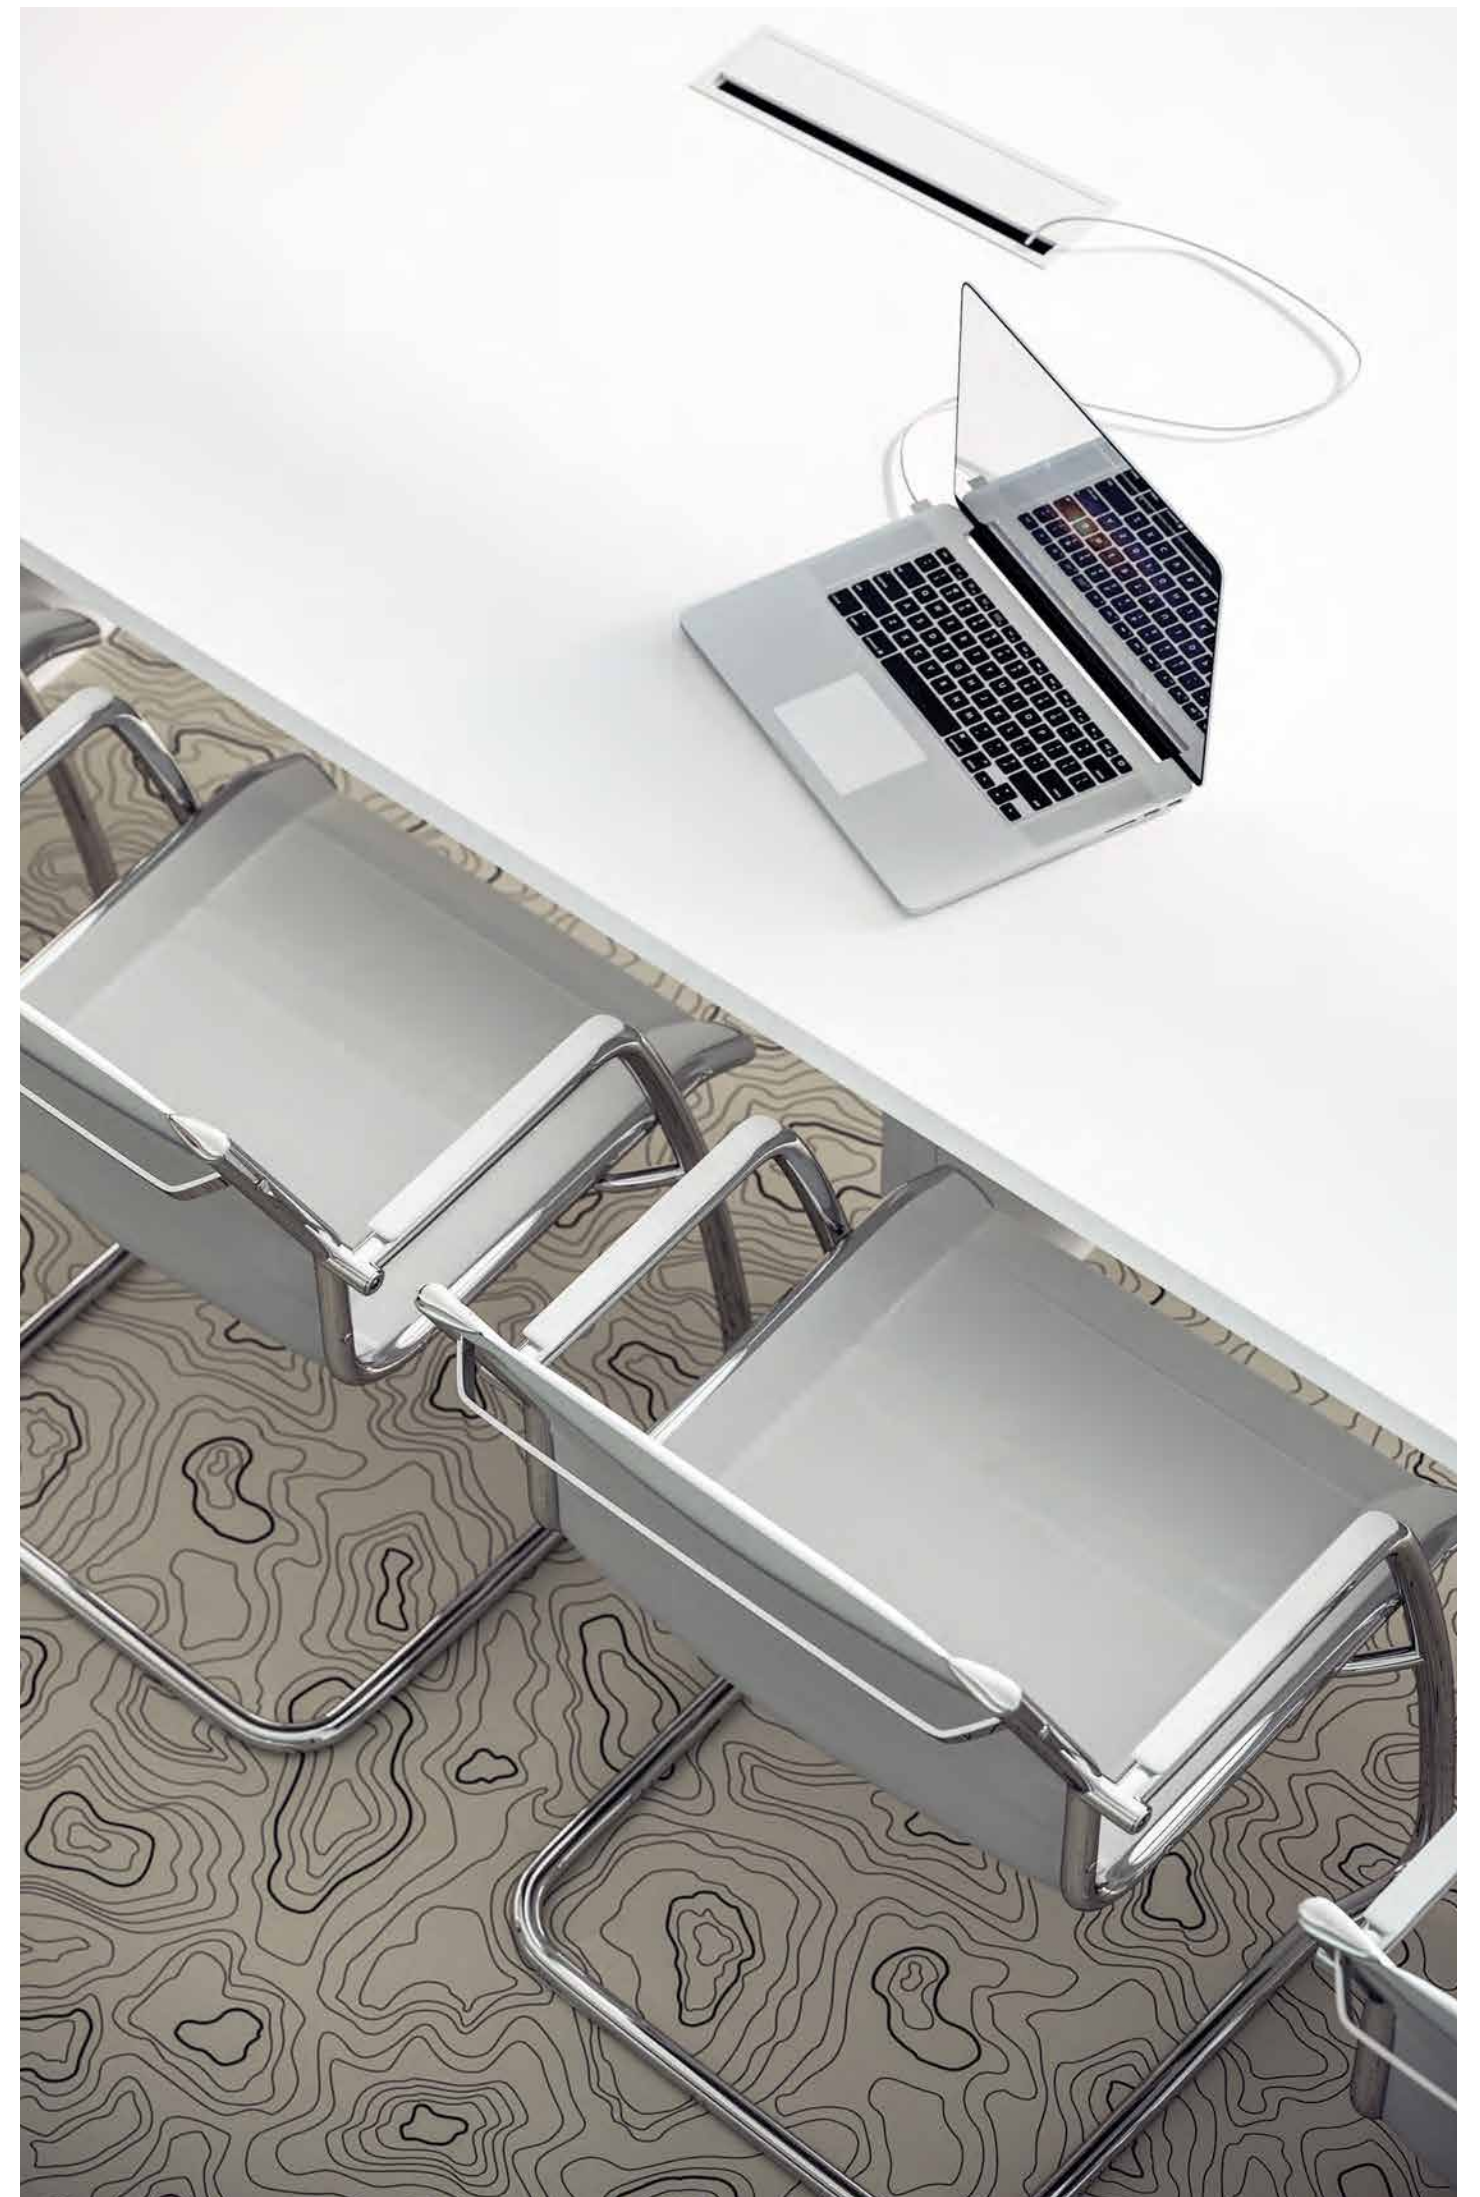

OF. 54

Riunione

Essenze: Bianco e olmo Nobilitato
Laccato opaco: fango, bianco

Mobile: L.440 H.164,4 P.42
Mobile appeso: L.294,4 H.34 P.42
Tavolo riunioni: L.400 H.75 P.160