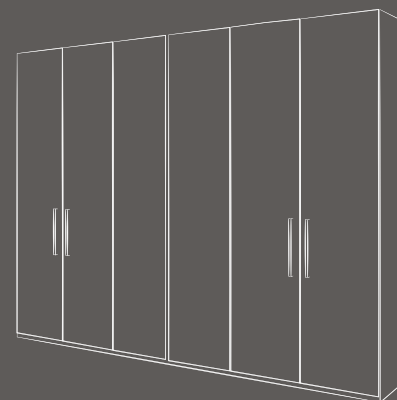

OF. 67

Operativo

Essenza: olmo e bianco nobilitato

Mobile: L.300 H.132,4 P.42

Scrivania operativa: L.140 H.74 P.80

Postazione: L.398,5 H.101,2 P.80/200

OF. 68

Direzionale