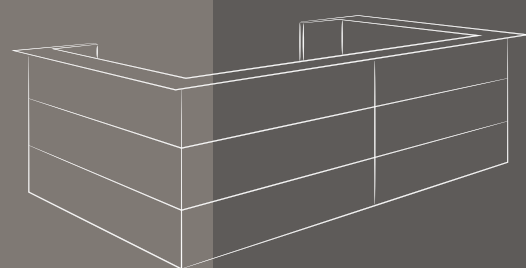

OF. 51

Operativo, reception

Essenze: Bianco e noce Nobilitato

Armadio: L.300 H.227,2 P.42

Scrivania operativa: L.160 H.74 P.80

Mobile basso: L.200 H.52,4 P.58

Reception: L.364 H.115 P.82

Tavolo riunioni: L.300 H.75 P.100

OF. 52

Direzionale, riunione

Essenza: olmo nobilitato
Laccato opaco: terra, visone

Libreria: L.403 H.227,2 P.42
Scrivania direzionale: L.220 H.75 P.100
Mobile sostegno scrivania: L.120 H.54,7 P.42
Tavolo riunioni: L.300 H.75 P.100