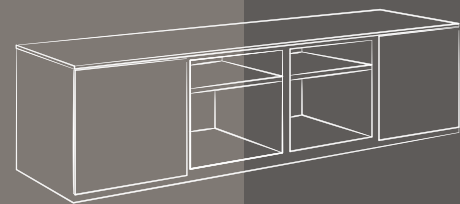

OF. 71

Reception

Essenze: bianco nobilitato
Laccato opaco: visone

Mobile basso: L.350 H.102,7 P.42
Reception: L.267x447 H.115 P.87