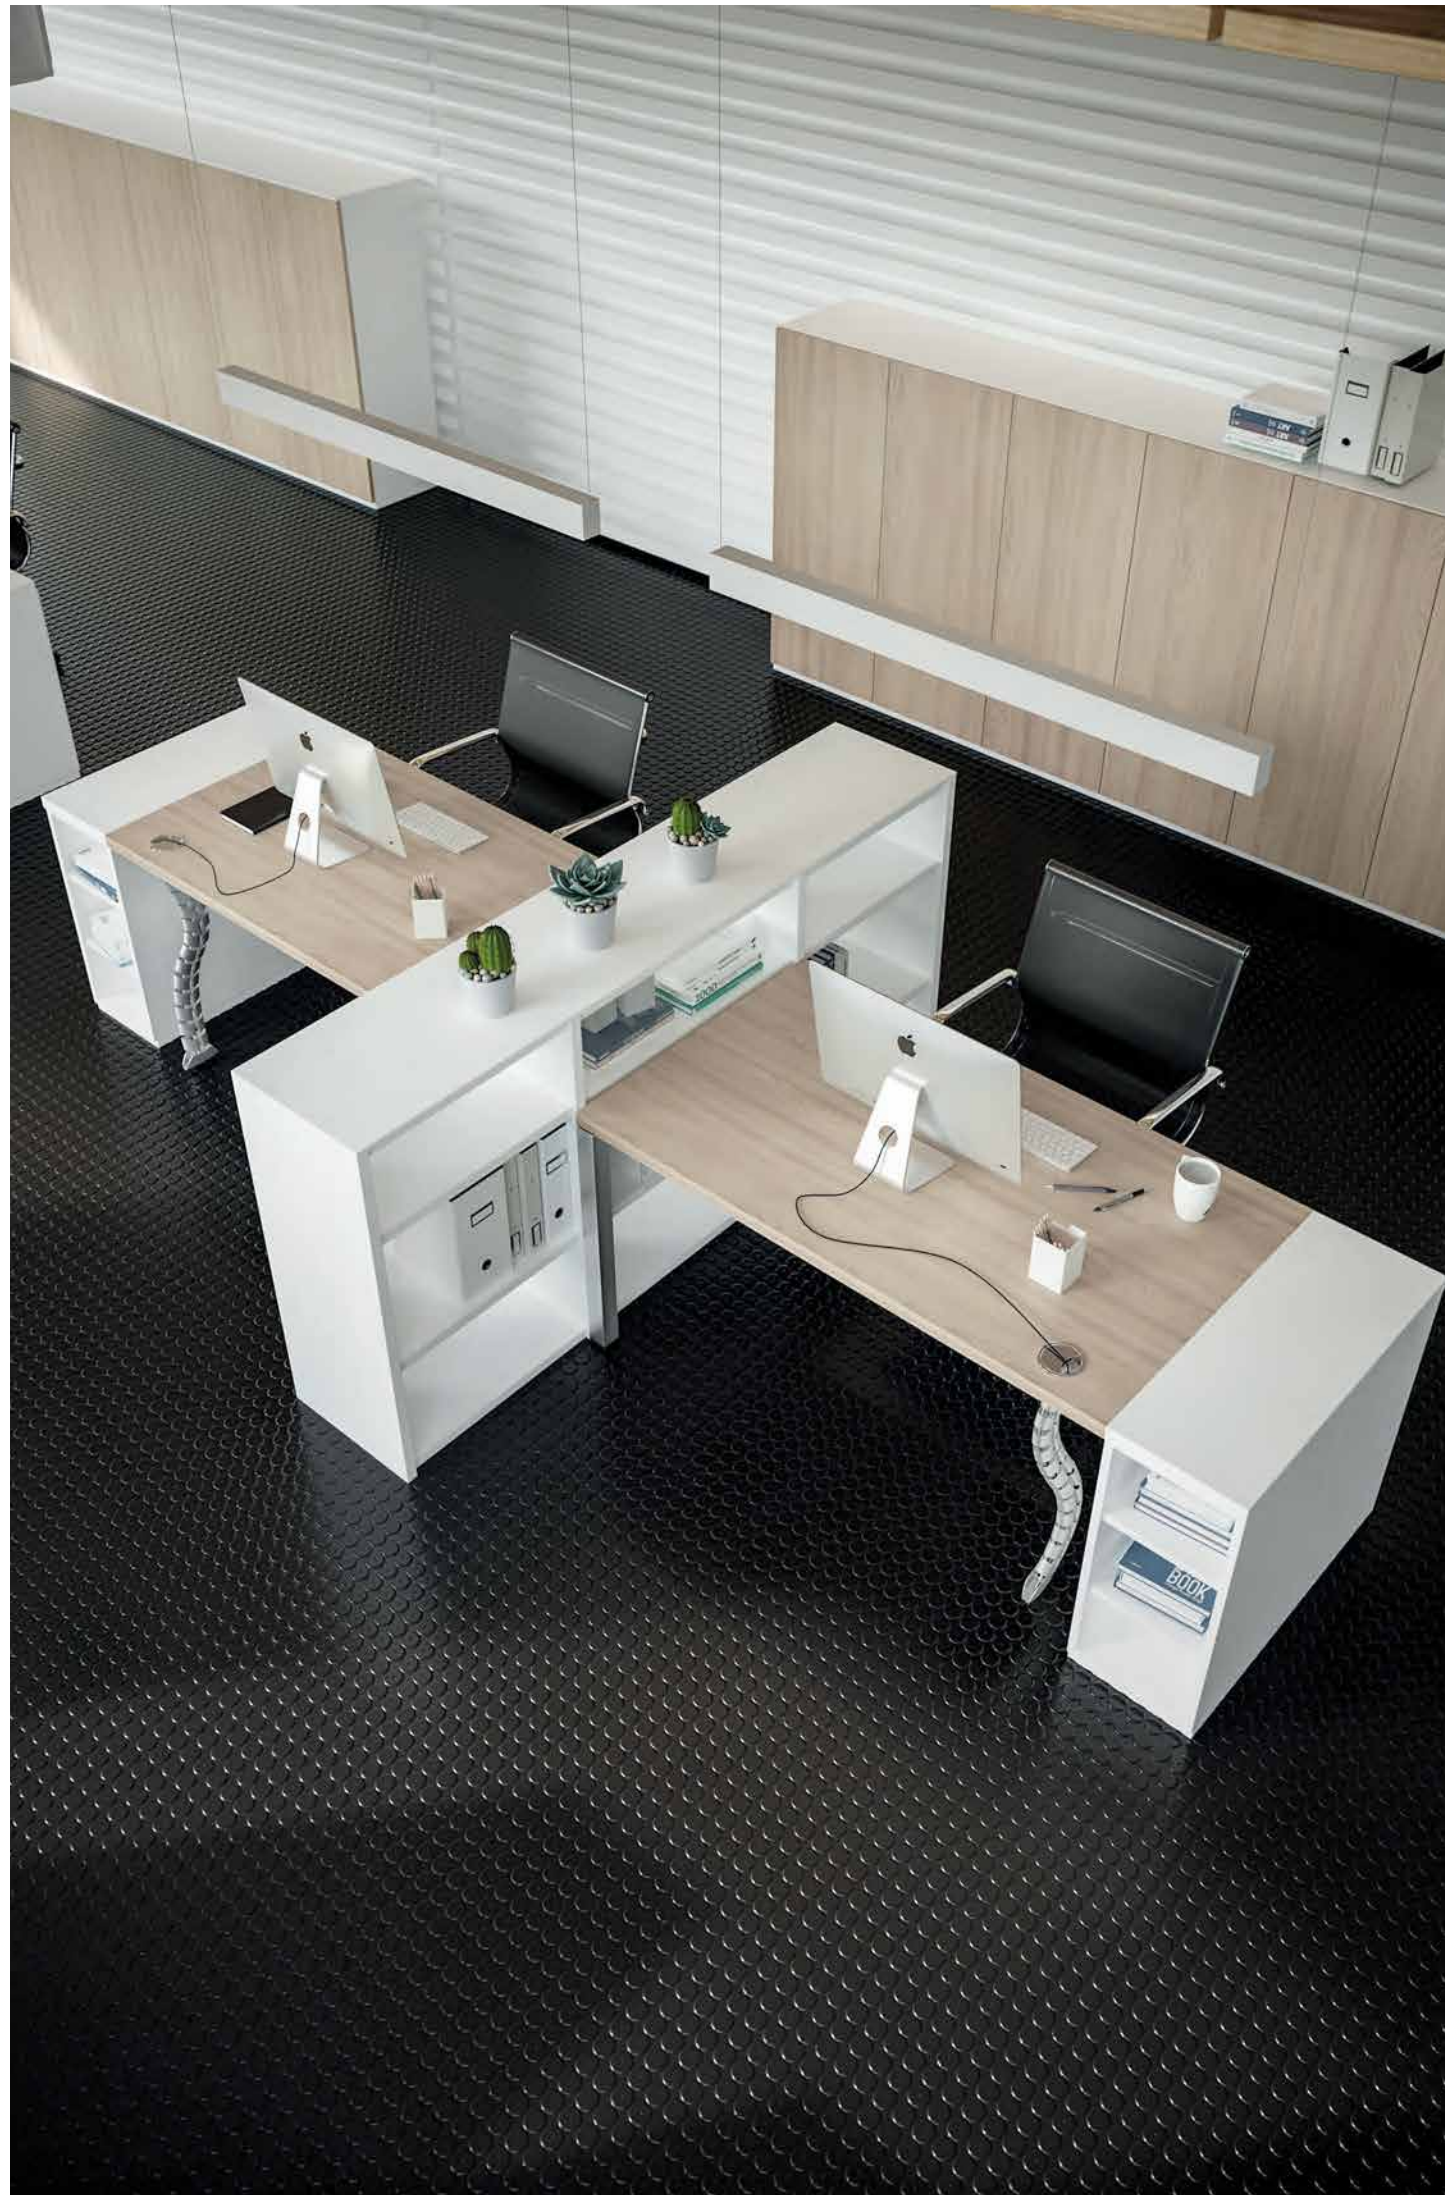

OF. 67

Operativo

Essenza: olmo e bianco nobilitato

Mobile: L.300 H.132,4 P.42

Scrivania operativa: L.140 H.74 P.80

Postazione: L.398,5 H.101,2 P.80/200

OF. 68

Direzionale