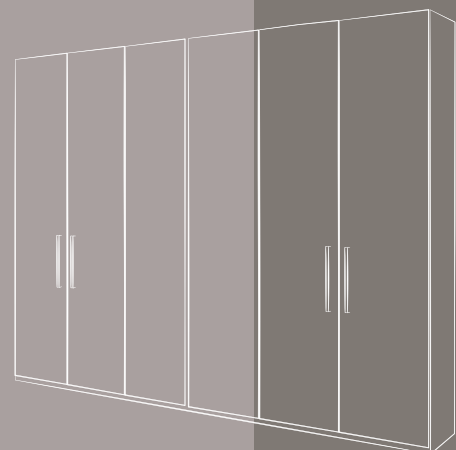

MISURE SALA RIUNIONI:

Libreria: L.403 H.259,2 P.42

Tavolo riunioni: L.300 H.75 P.100

MISURE UFFICIO OPERATIVO:

Mobile: L.300 H.195,2 P.42

Scrivania operativa: L.140 H.74 P.80

Dattilo per scrivania: L.180 H.54,7 P.42

Mobile alto: L.150 H.195,2 P.42
Mobile basso: L.200 H.68,4 P.58
Scrivania: L.220 H.75 P.100

OF. 58

Operativo

Essenza: Bianco Nobilitato
Laccato opaco: navy, tele, lime

Armadio: L.300 H.227,2 P.42
Libreria: L.883 H.166,7 P.84
Scrivania operativa: L.180 H.74 P.80
Mobili lato scrivanie: L.120 H.134,7 P.44