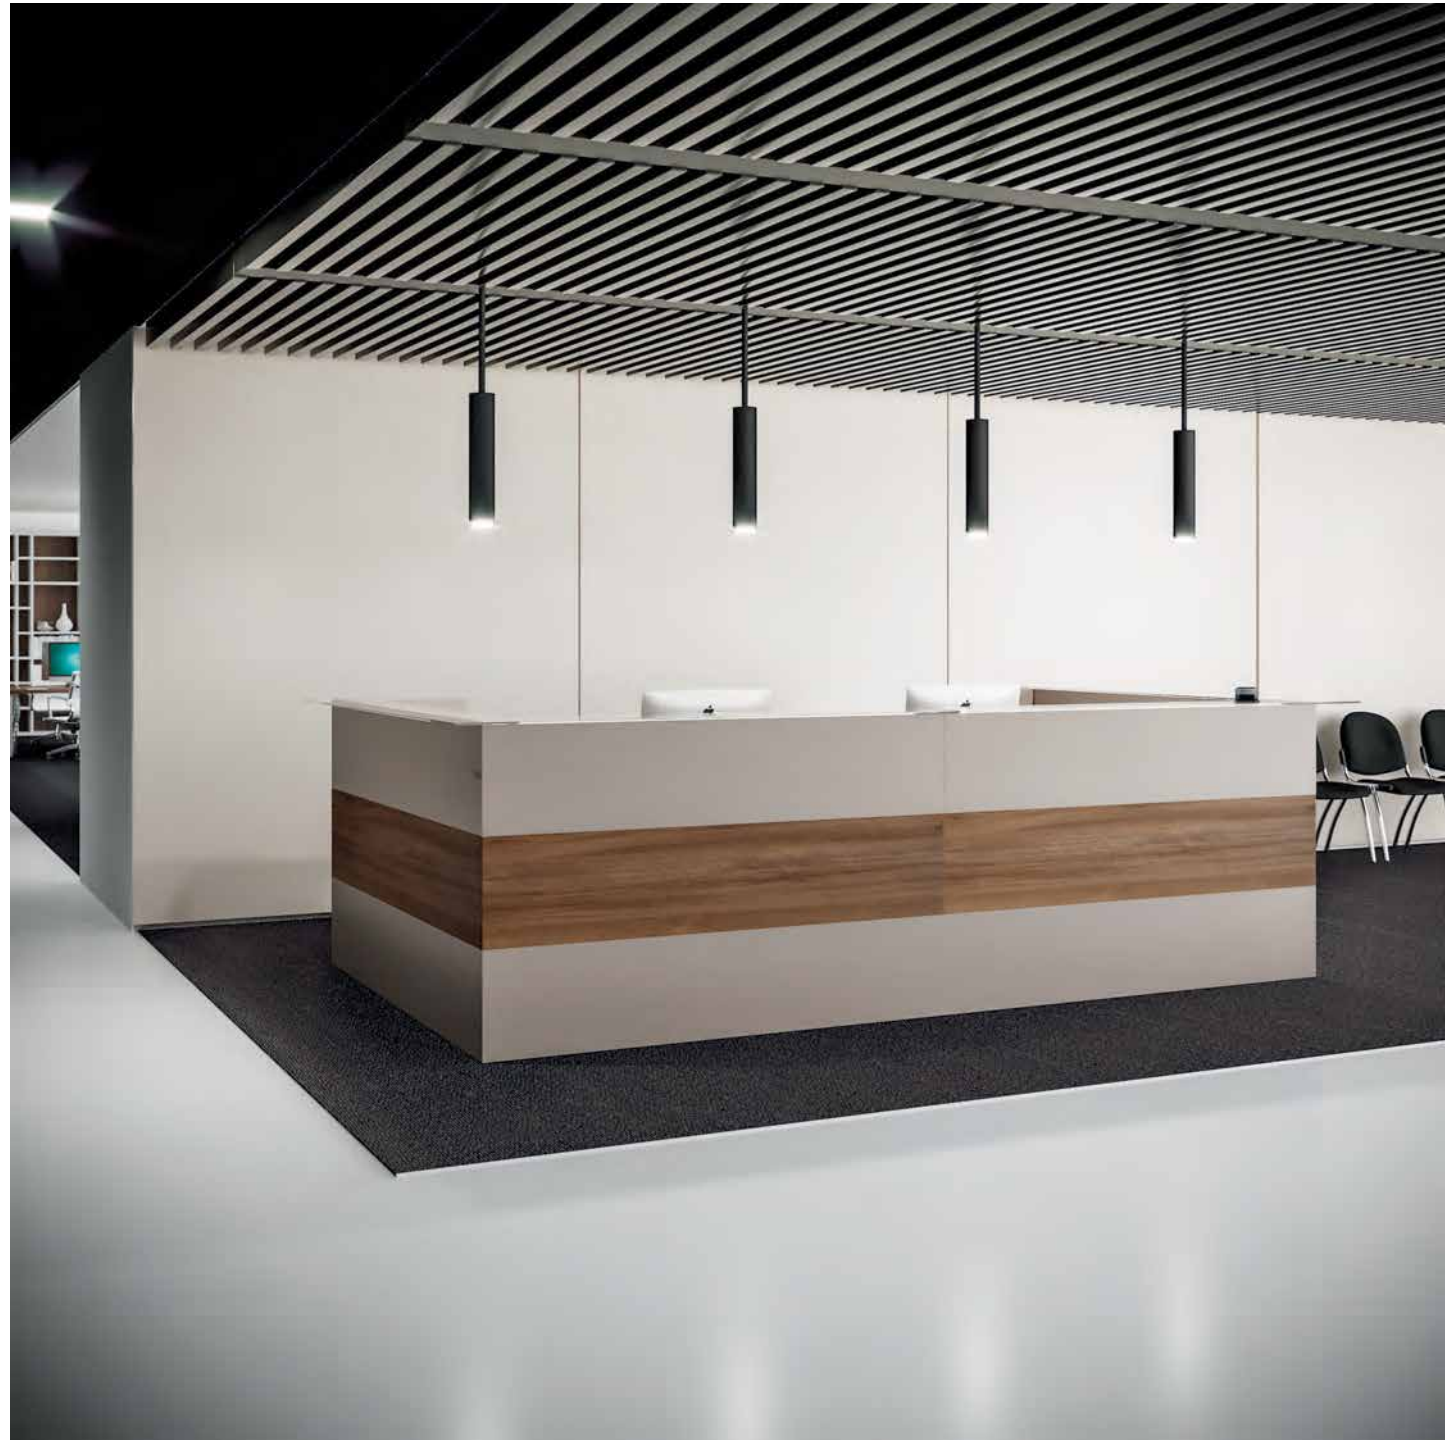

OF. 70

Operativo, reception

Essenza: bianco e noce Nobilitato
Laccato opaco: visone, bianco

Libreria: L.475 H.259,2 P.40
Scrivania operativa: L.180 H.74 P.80
Postazione: L.360 H.73/113 P.80/300

OF. 71

Reception