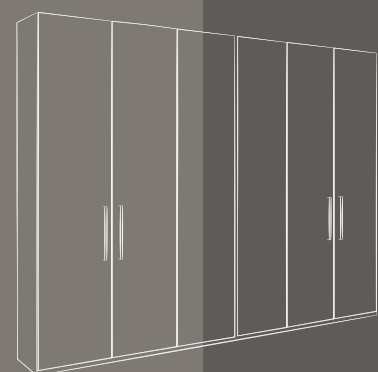

Operativo
(pag. 124)

OF. 50

Operativo, riunione

Essenze: Bianco Nobilitato
Laccato opaco: oroantico, nero, seppia, bianco

Libreria bifacciale: L.368,4 H.227,2 P.30
Scrivania operativa: L.160 H.74 P.80
Tavolo riunioni: L.300 H.75 P.100
Mobile alto: L.250 H.259,2 P.42
Mobile basso: L.400 H.54,7 P.42
Madia con cassettoni: L.300 H.72 P.42

OF. 51

Operativo, reception

Essenze: Bianco e noce Nobilitato

Armadio: L.300 H.227,2 P.42

Scrivania operativa: L.160 H.74 P.80

Mobile basso: L.200 H.52,4 P.58

Reception: L.364 H.115 P.82

Tavolo riunioni: L.300 H.75 P.100

OF. 52

Direzionale, riunione

Essenza: olmo nobilitato
Laccato opaco: terra, visone

Libreria: L.403 H.227,2 P.42
Scrivania direzionale: L.220 H.75 P.100
Mobile sostegno scrivania: L.120 H.54,7 P.42
Tavolo riunioni: L.300 H.75 P.100