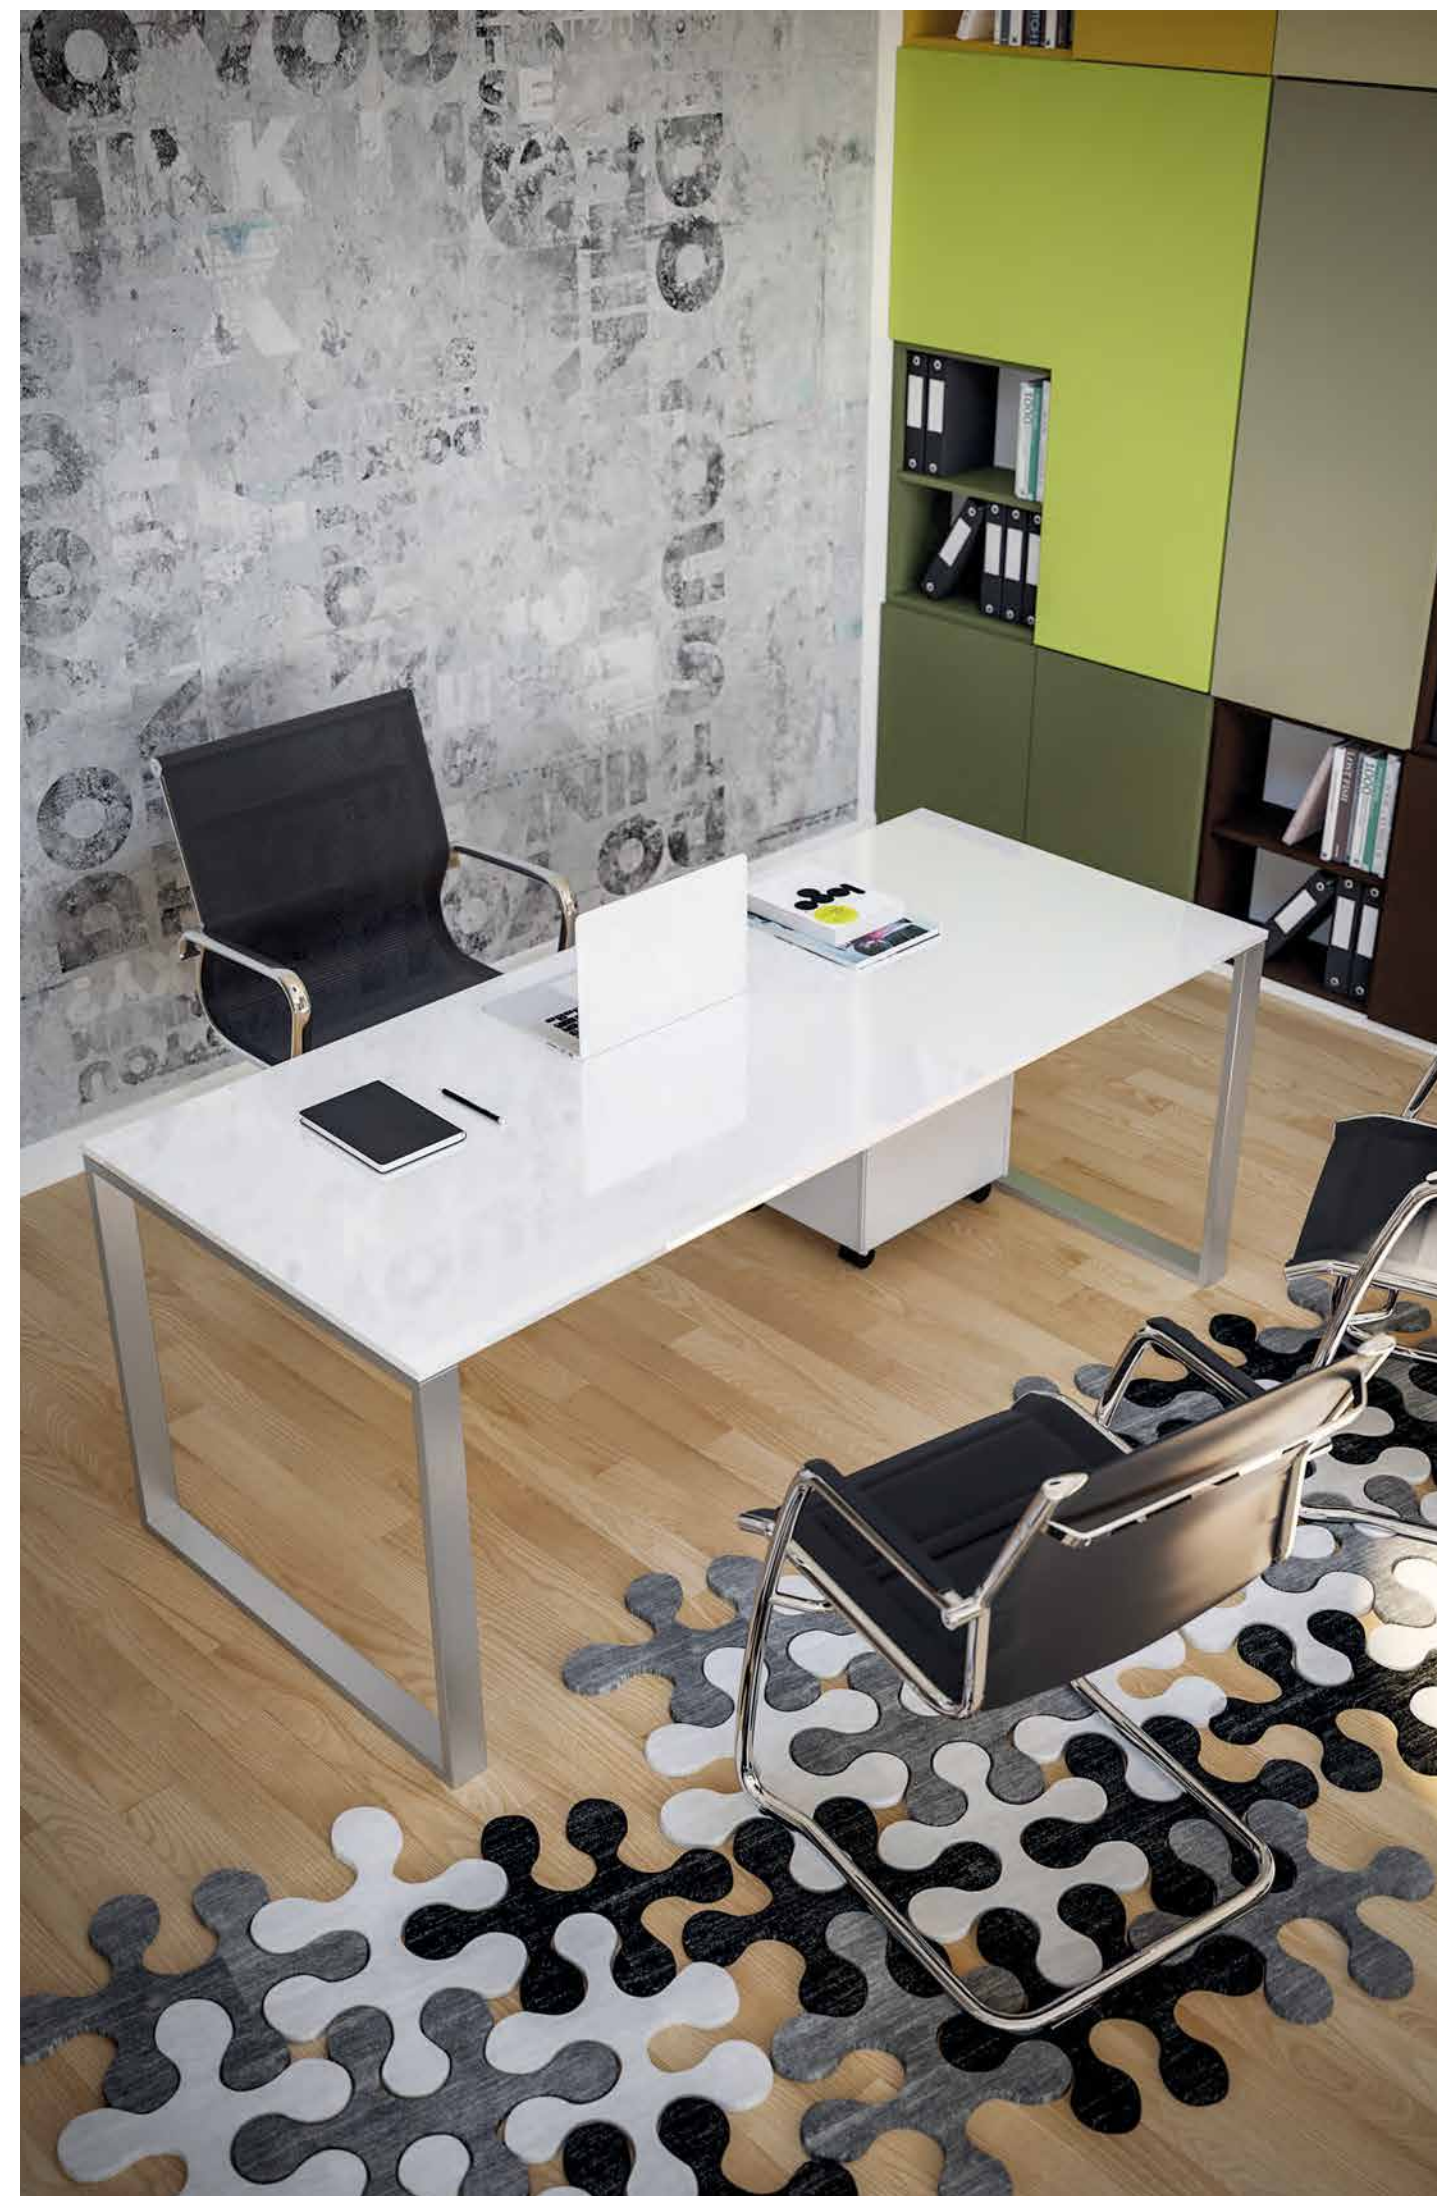

OF. 53

Direzionale, operativo

Essenza: Bianco Nobilitato
Laccato opaco: militare, lime, oroantico, terra, fango, creta
tele, seppia, nero, bianco, smeraldo, navy

Mobile ufficio grande: L.400 H.227,2 P.42
Mobile ufficio piccolo: L.300 H.227,2 P.42
Mobile appeso uff. piccolo: L.120 H.128 P.33,6
Scrivania operativa: L.160 H.74 P.80
Libreria sopra scrivania: L.80 H.40 P.31,6