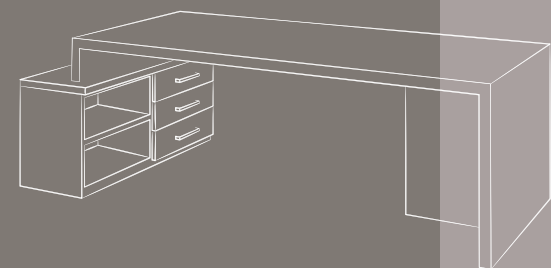

OF. 51

Operativo, reception

Essenze: Bianco e noce Nobilitato

Armadio: L.300 H.227,2 P.42

Scrivania operativa: L.160 H.74 P.80

Mobile basso: L.200 H.52,4 P.58

Reception: L.364 H.115 P.82

Tavolo riunioni: L.300 H.75 P.100

OF. 52

Direzionale, riunione

Essenza: olmo nobilitato
Laccato opaco: terra, visone

Libreria: L.403 H.227,2 P.42
Scrivania direzionale: L.220 H.75 P.100
Mobile sostegno scrivania: L.120 H.54,7 P.42
Tavolo riunioni: L.300 H.75 P.100