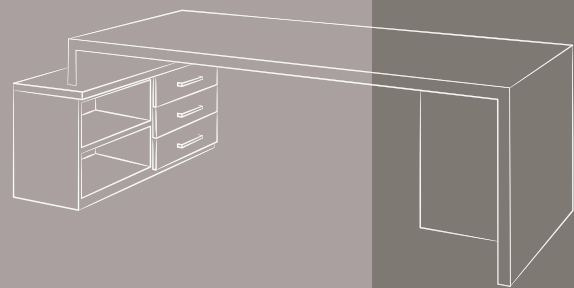

Mobile alto: L.150 H.195,2 P.42
Mobile basso: L.200 H.68,4 P.58
Scrivania: L.220 H.75 P.100

OF. 58

Operativo

Essenza: Bianco Nobilitato
Laccato opaco: navy, tele, lime

Armadio: L.300 H.227,2 P.42
Libreria: L.883 H.166,7 P.84
Scrivania operativa: L.180 H.74 P.80
Mobili lato scrivanie: L.120 H.134,7 P.44