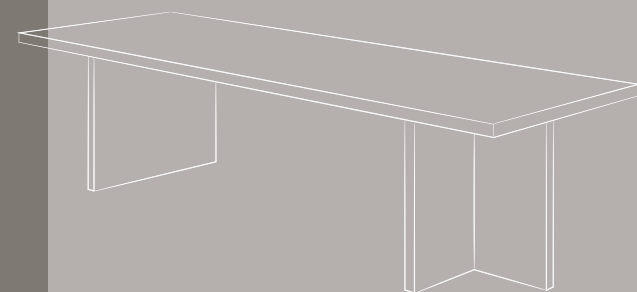

OF. 54

Riunione

Essenze: Bianco e olmo Nobilitato
Laccato opaco: fango, bianco

Mobile: L.440 H.164,4 P.42
Mobile appeso: L.294,4 H.34 P.42
Tavolo riunioni: L.400 H.75 P.160