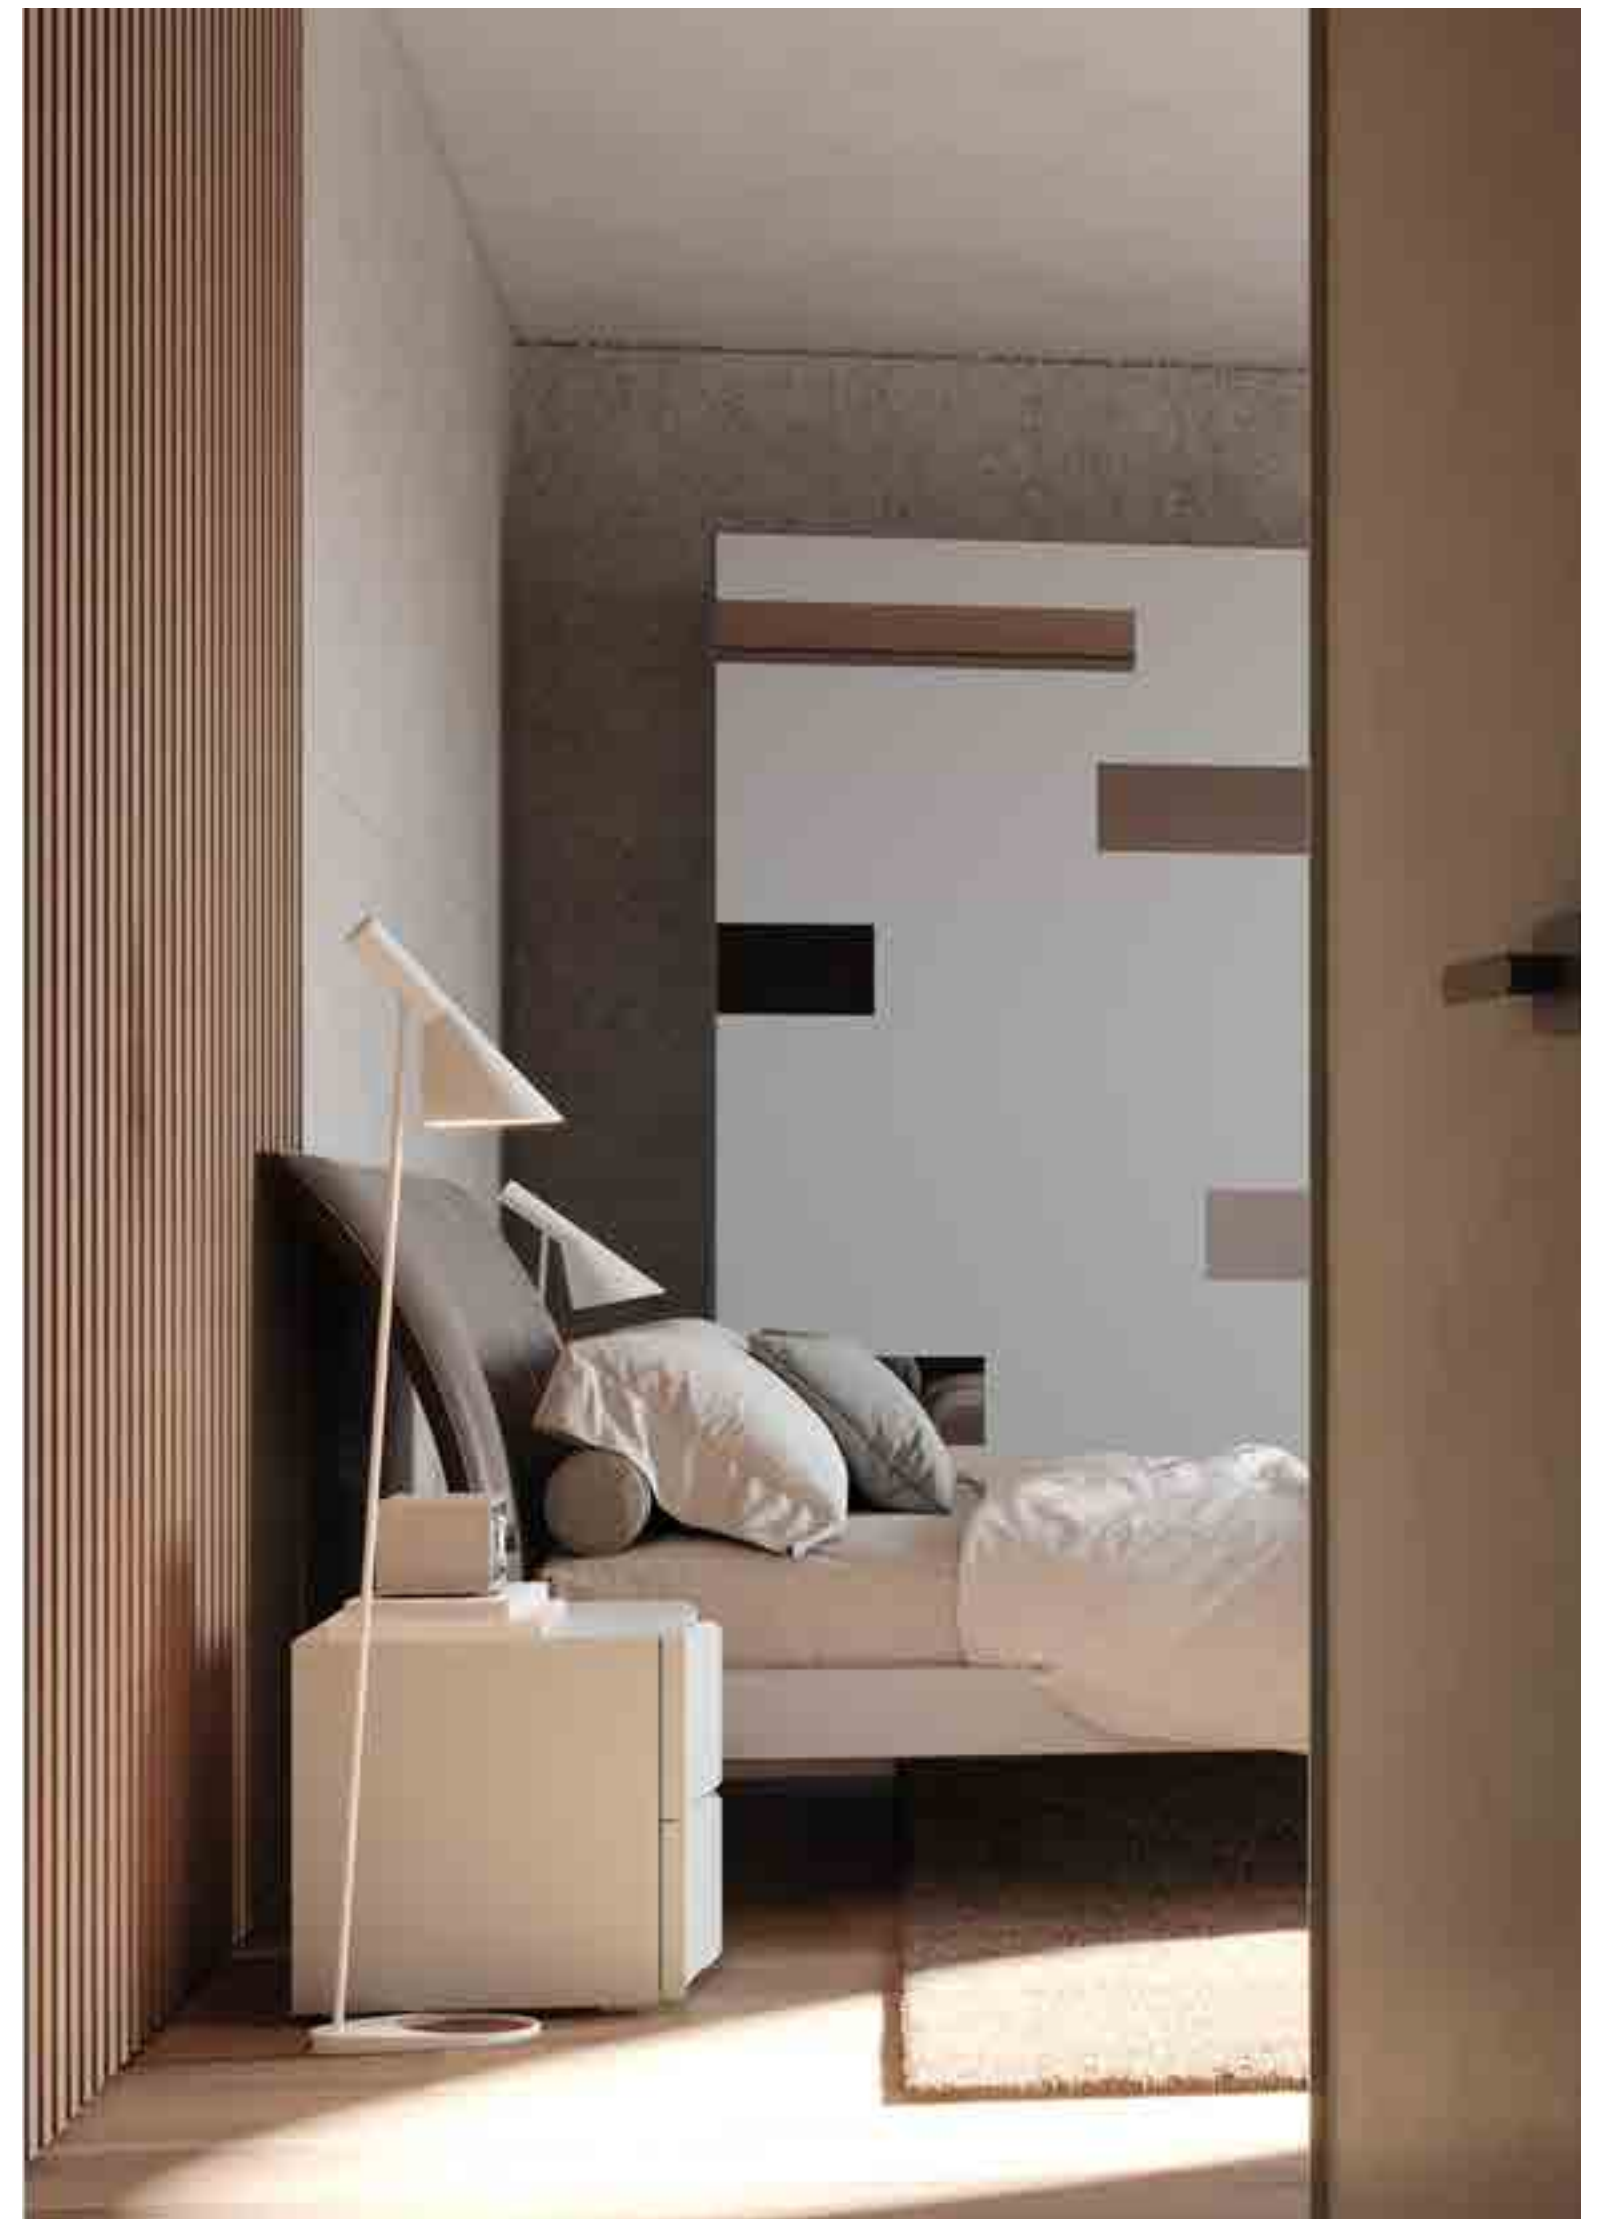

C24

EFFERVESCENTE & PROVOCANTE

Finiture Laccate

Vetri

Tessuti

Armadio

DUNE
Laccato opaco Bianco sale
Vetro Bronzo
Telaio Ardesia
L 277 x P 66 x H 262 cm

Letto

NARCISO
Laccato opaco Bianco sale
Tessuto Ecopelle V07
L 195 x P 218 x H 102 cm

Comodino

DAMASCO
Laccato opaco Bianco sale
L 52,8 x P 49,2 x H 45,9 cm

Comó

DAMASCO
Laccato opaco Bianco sale
L 123,4 x P 63,7 x H 75,7 cm