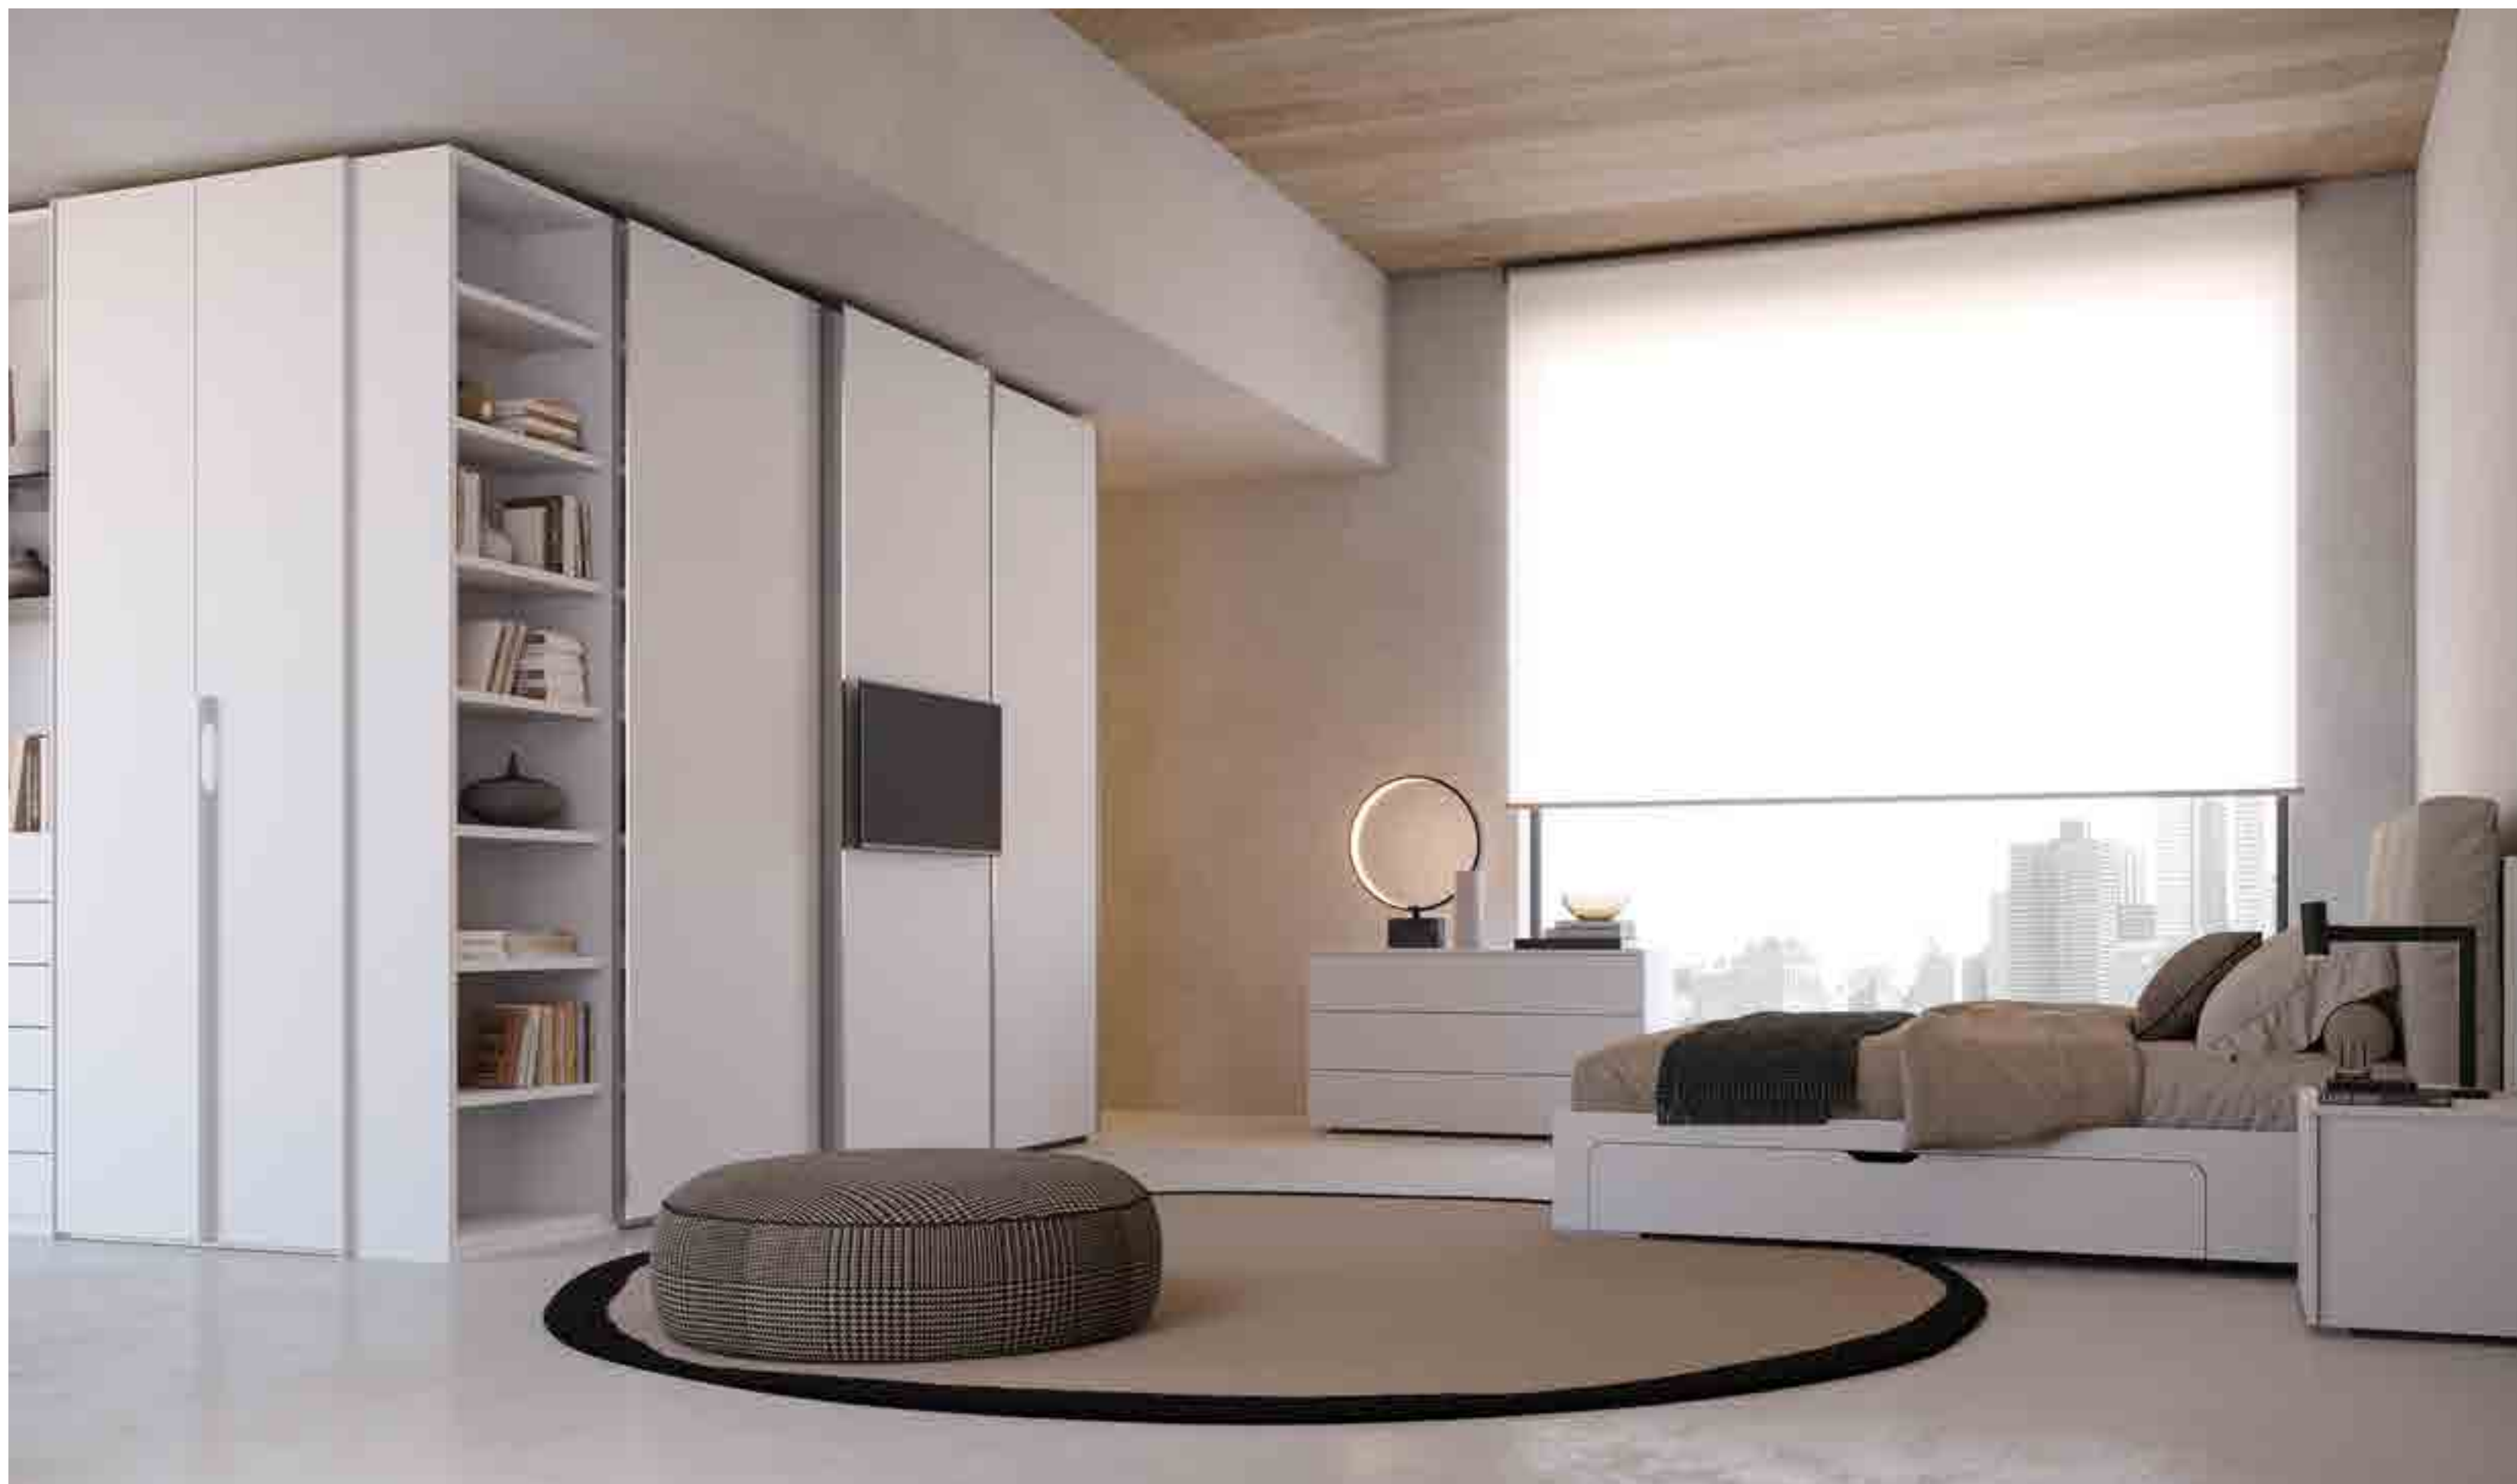

Armadio

FOUR / UNO

Laccato opaco Bianco

Maniglia 9D opaco Bianco

Tealio Brill

L 451,5x277 x P 61/66 x H 262 cm

Letto

SCRIGNO

Laccato opaco Bianco

Cuscini Tessuto J11

L 172 x P 215 x H 110 cm

Comodino

CAIRO

Laccato opaco Bianco

L 55,2 x P 45,2 x H 44,5 cm

Comó

CAIRO

Laccato opaco Bianco

L 128,7 x P 54,2 x H 74,3 cm