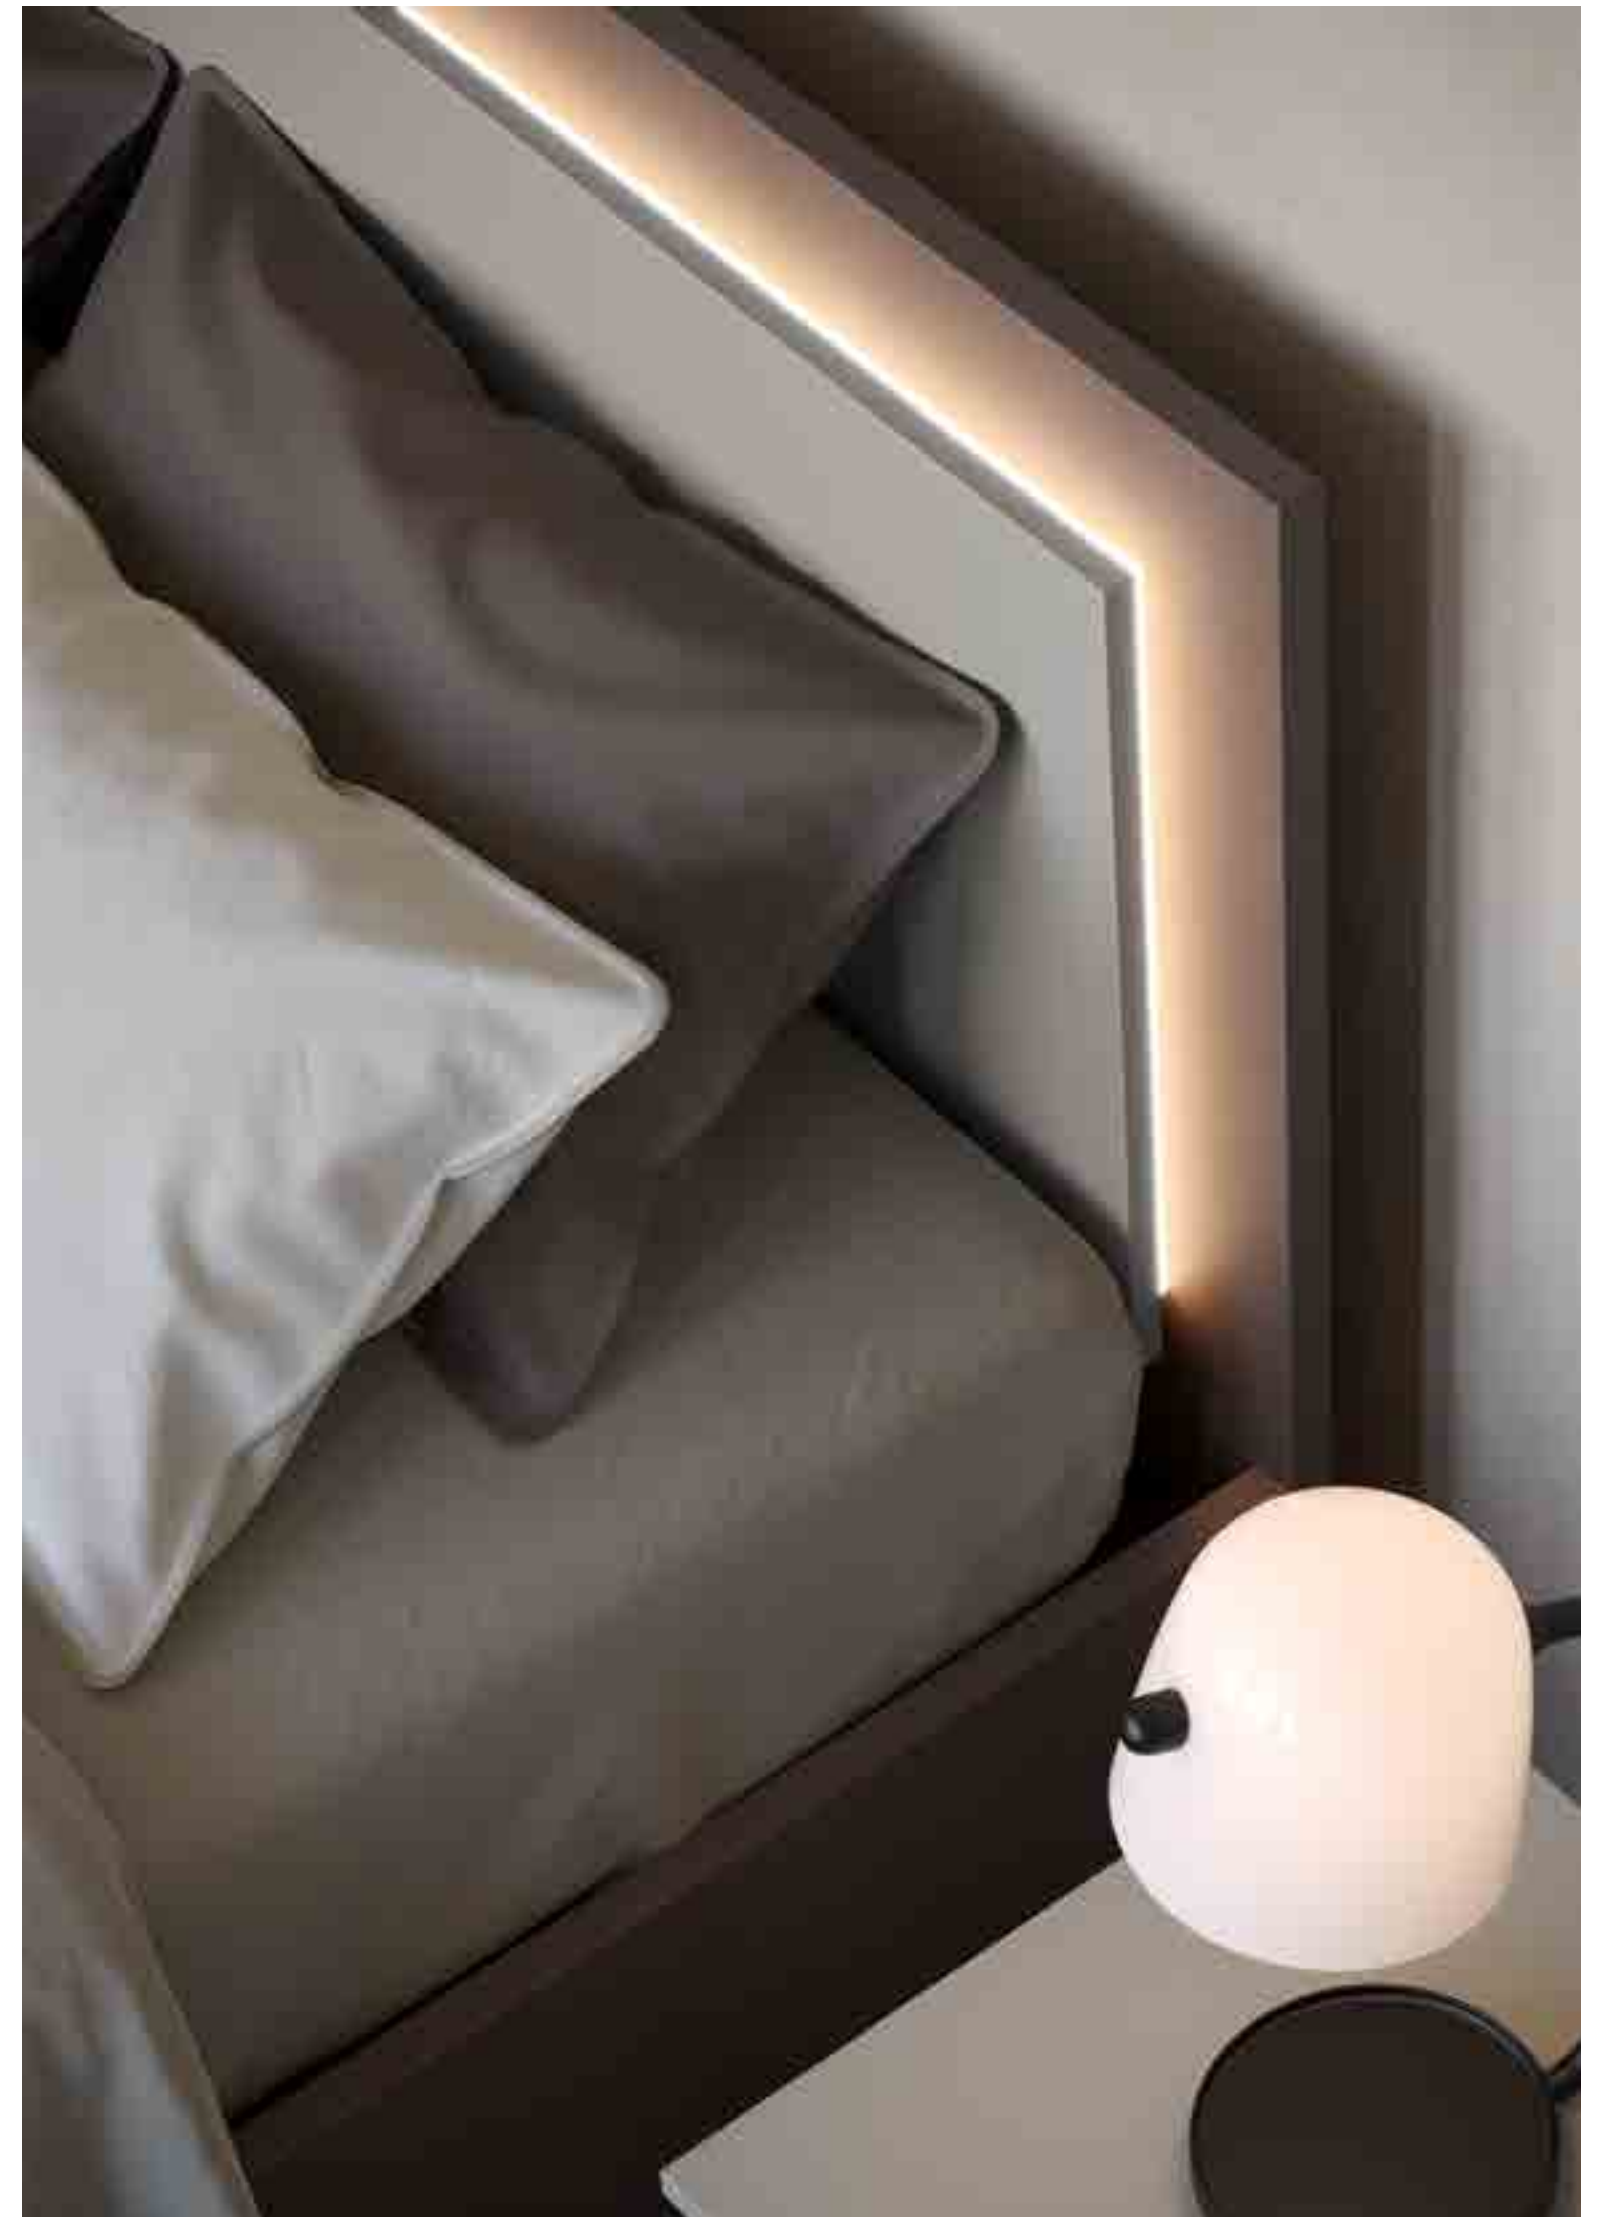

C06

DECISA & RIGOROSA

Finiture Laccate

Nobilitati

Tessuti

Armadio

UNO

Laccato opaco Fango
Maniglia R2 opaco Brown
L 460 x P 61 x H 262 cm

Letto

LEDD

Laccato opaco Fango,
Brown
L 171 x P 202 x H 100 cm

Comodino

OSLO

Laccato opaco Fango,
Brown
L 55,2 x P 46,2 x H 44,5 cm

Comó

OSLO

Laccato opaco Fango,
Brown
L 128,7 x P 55,2 x H 74,3 cm

Sovracomó

art.831

Laccato opaco Brown
L 110 x P 50 x H 77 cm

Sedia

art.1222

Nobilitato Teak
Tessuto Jeansato J12