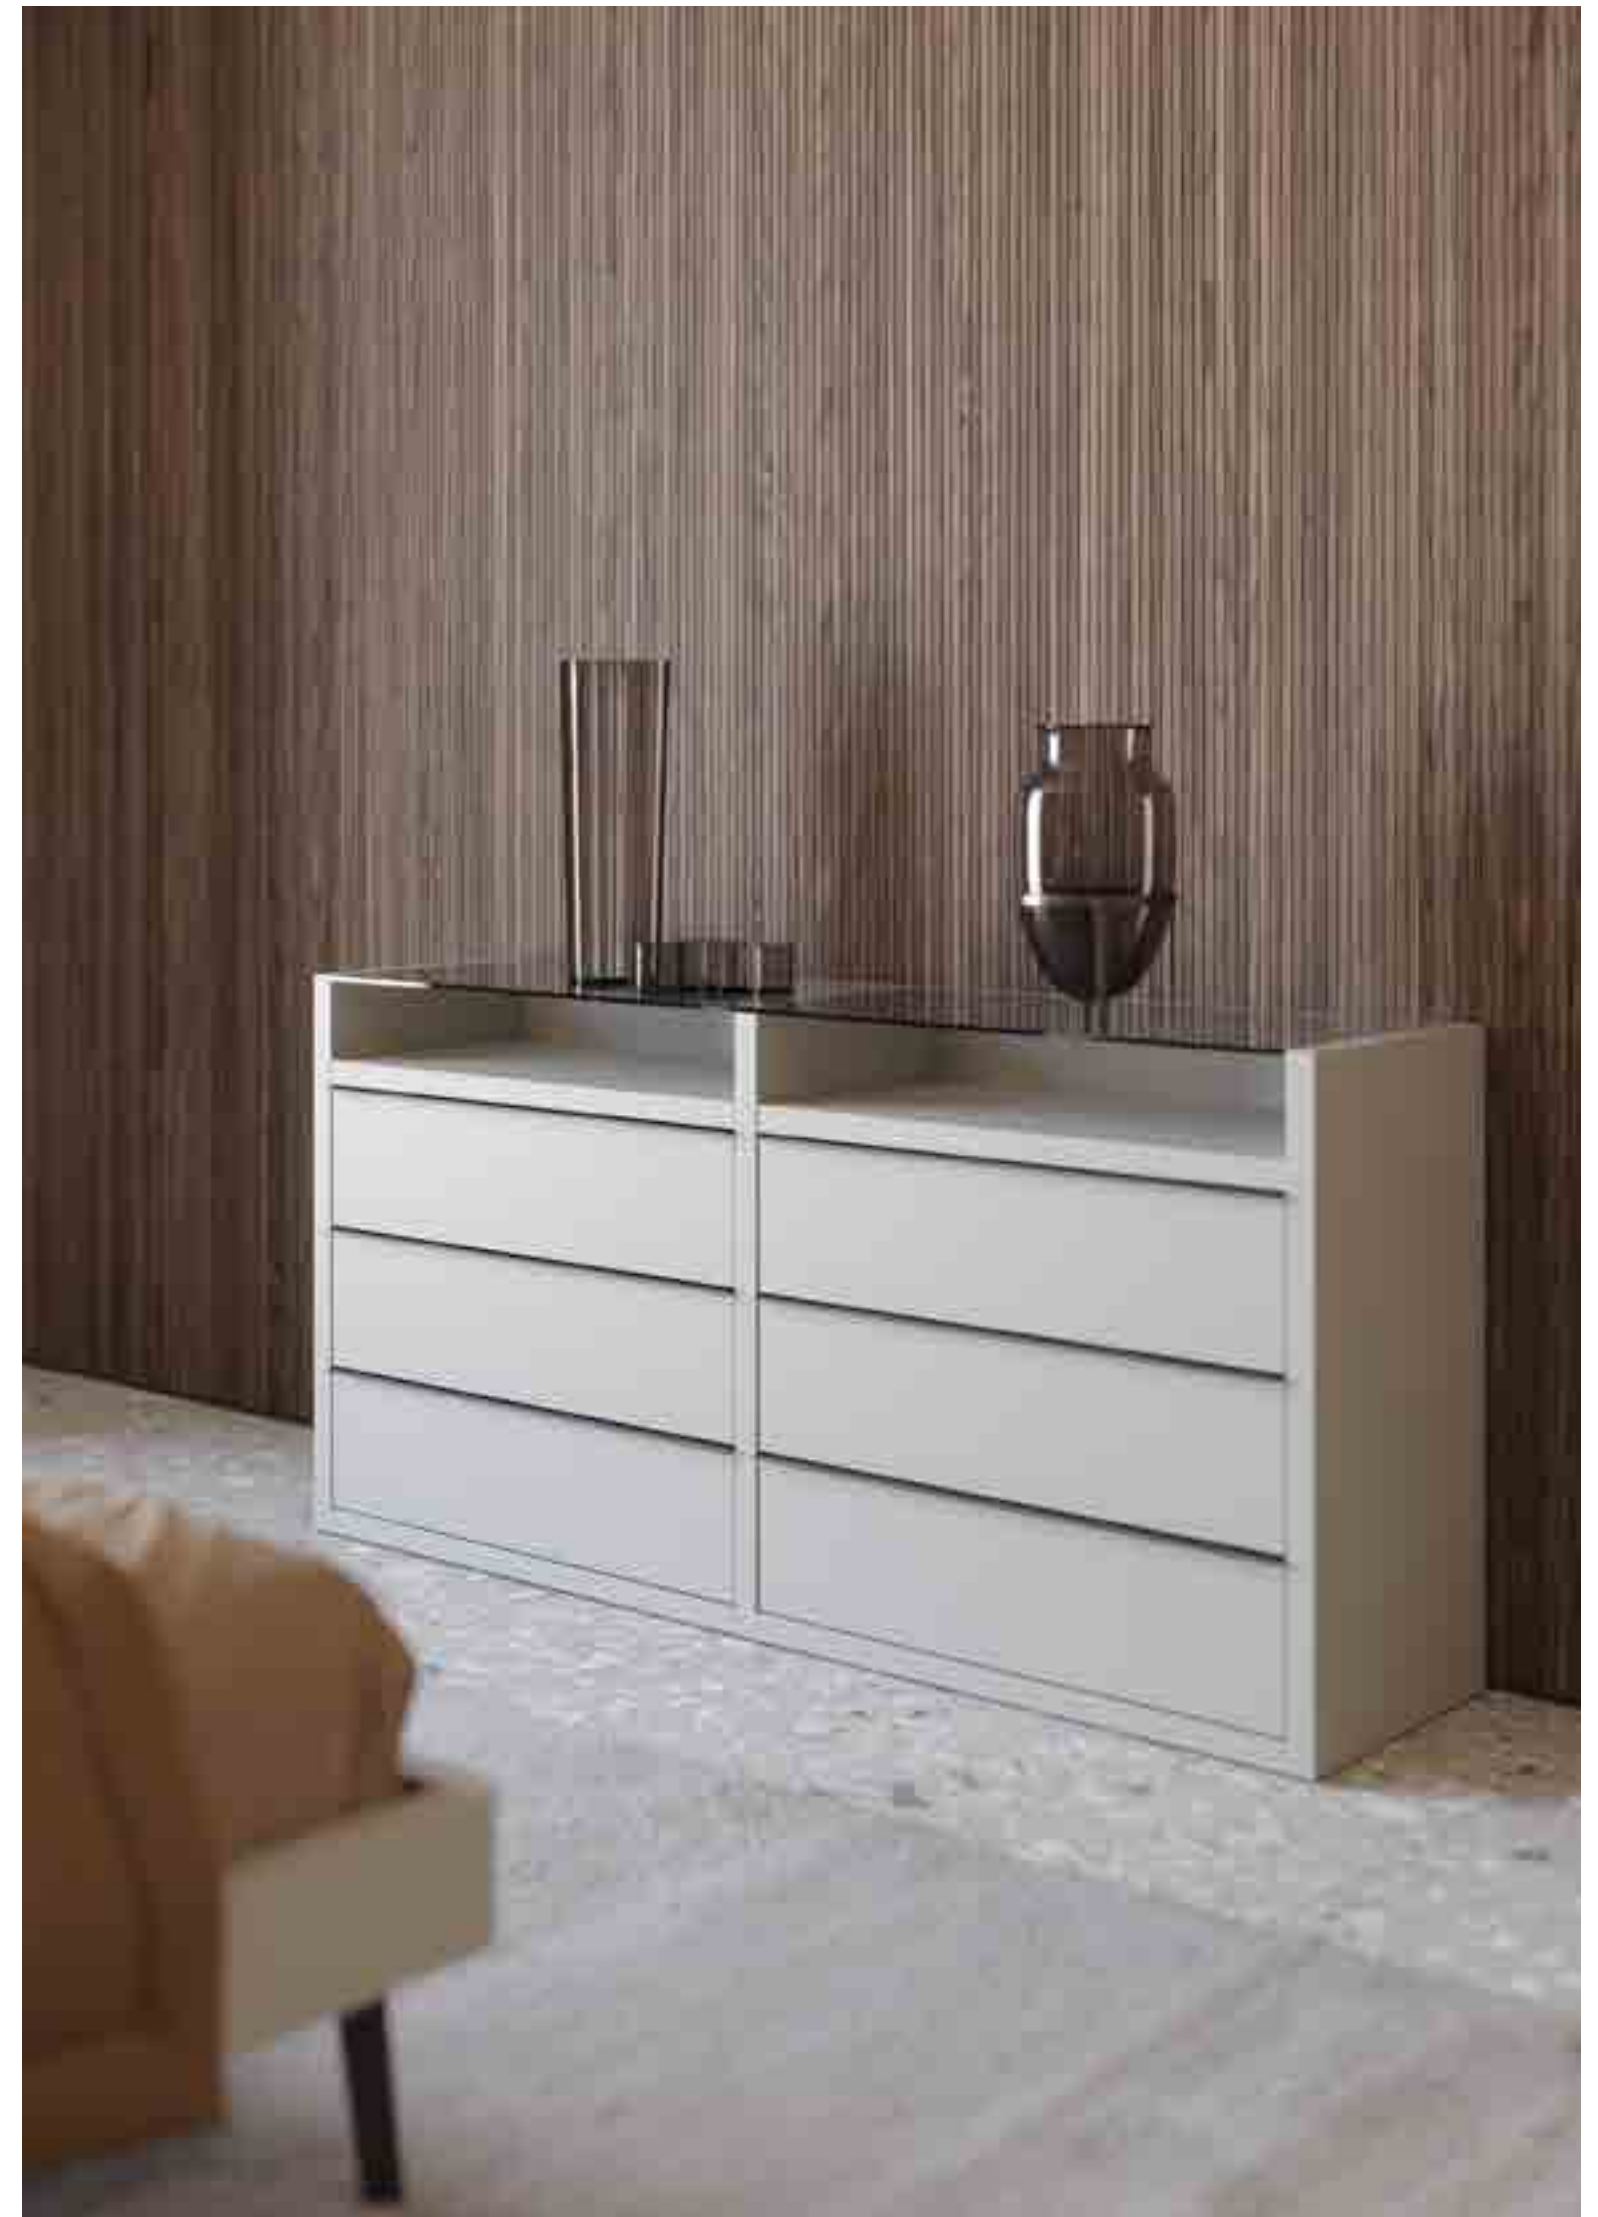

Pouf
art.1210
Tessuto Felpato H03
L 70 x P 70 x H 45 cm

Comó
CAIRO
Laccato opaco Cotone
L 128,7 x P 54,2 x H 74,3 cm