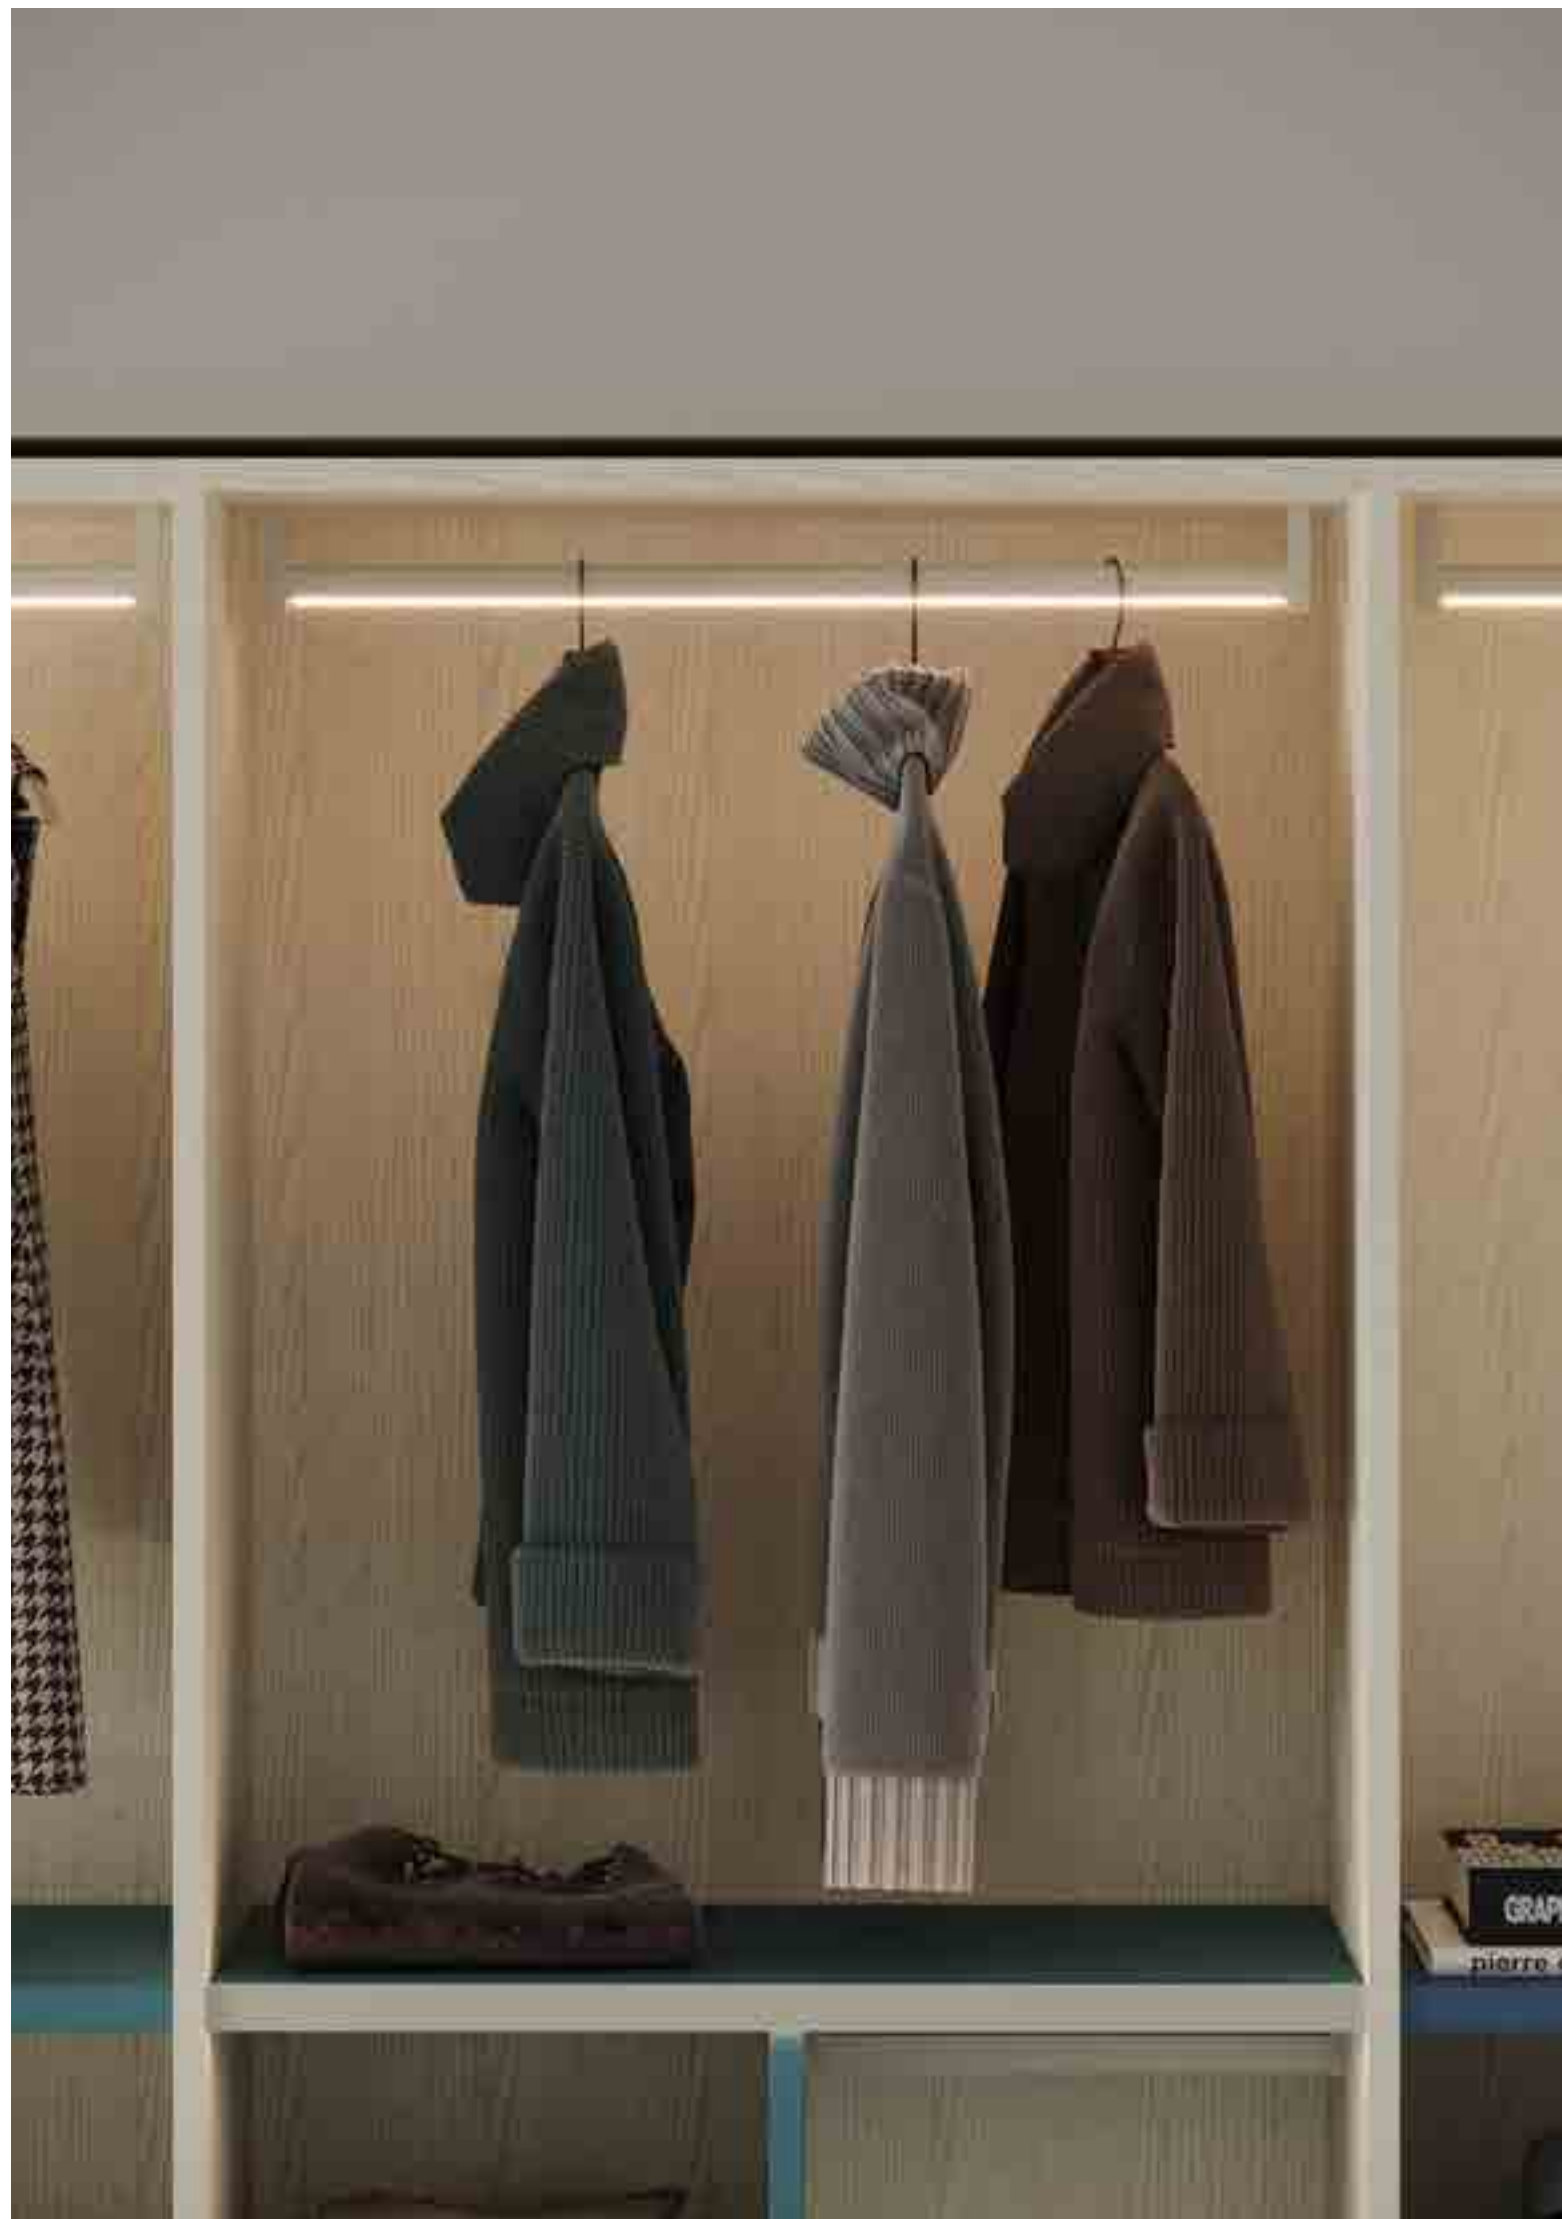

## Armadio

Struttura Sabbia frassinato opaco

Attrezzatura Laccato opaco

Denim, Ceruleo

Sabbia frassinato opaco

L 413,6 x P 58,3 x H 262 cm