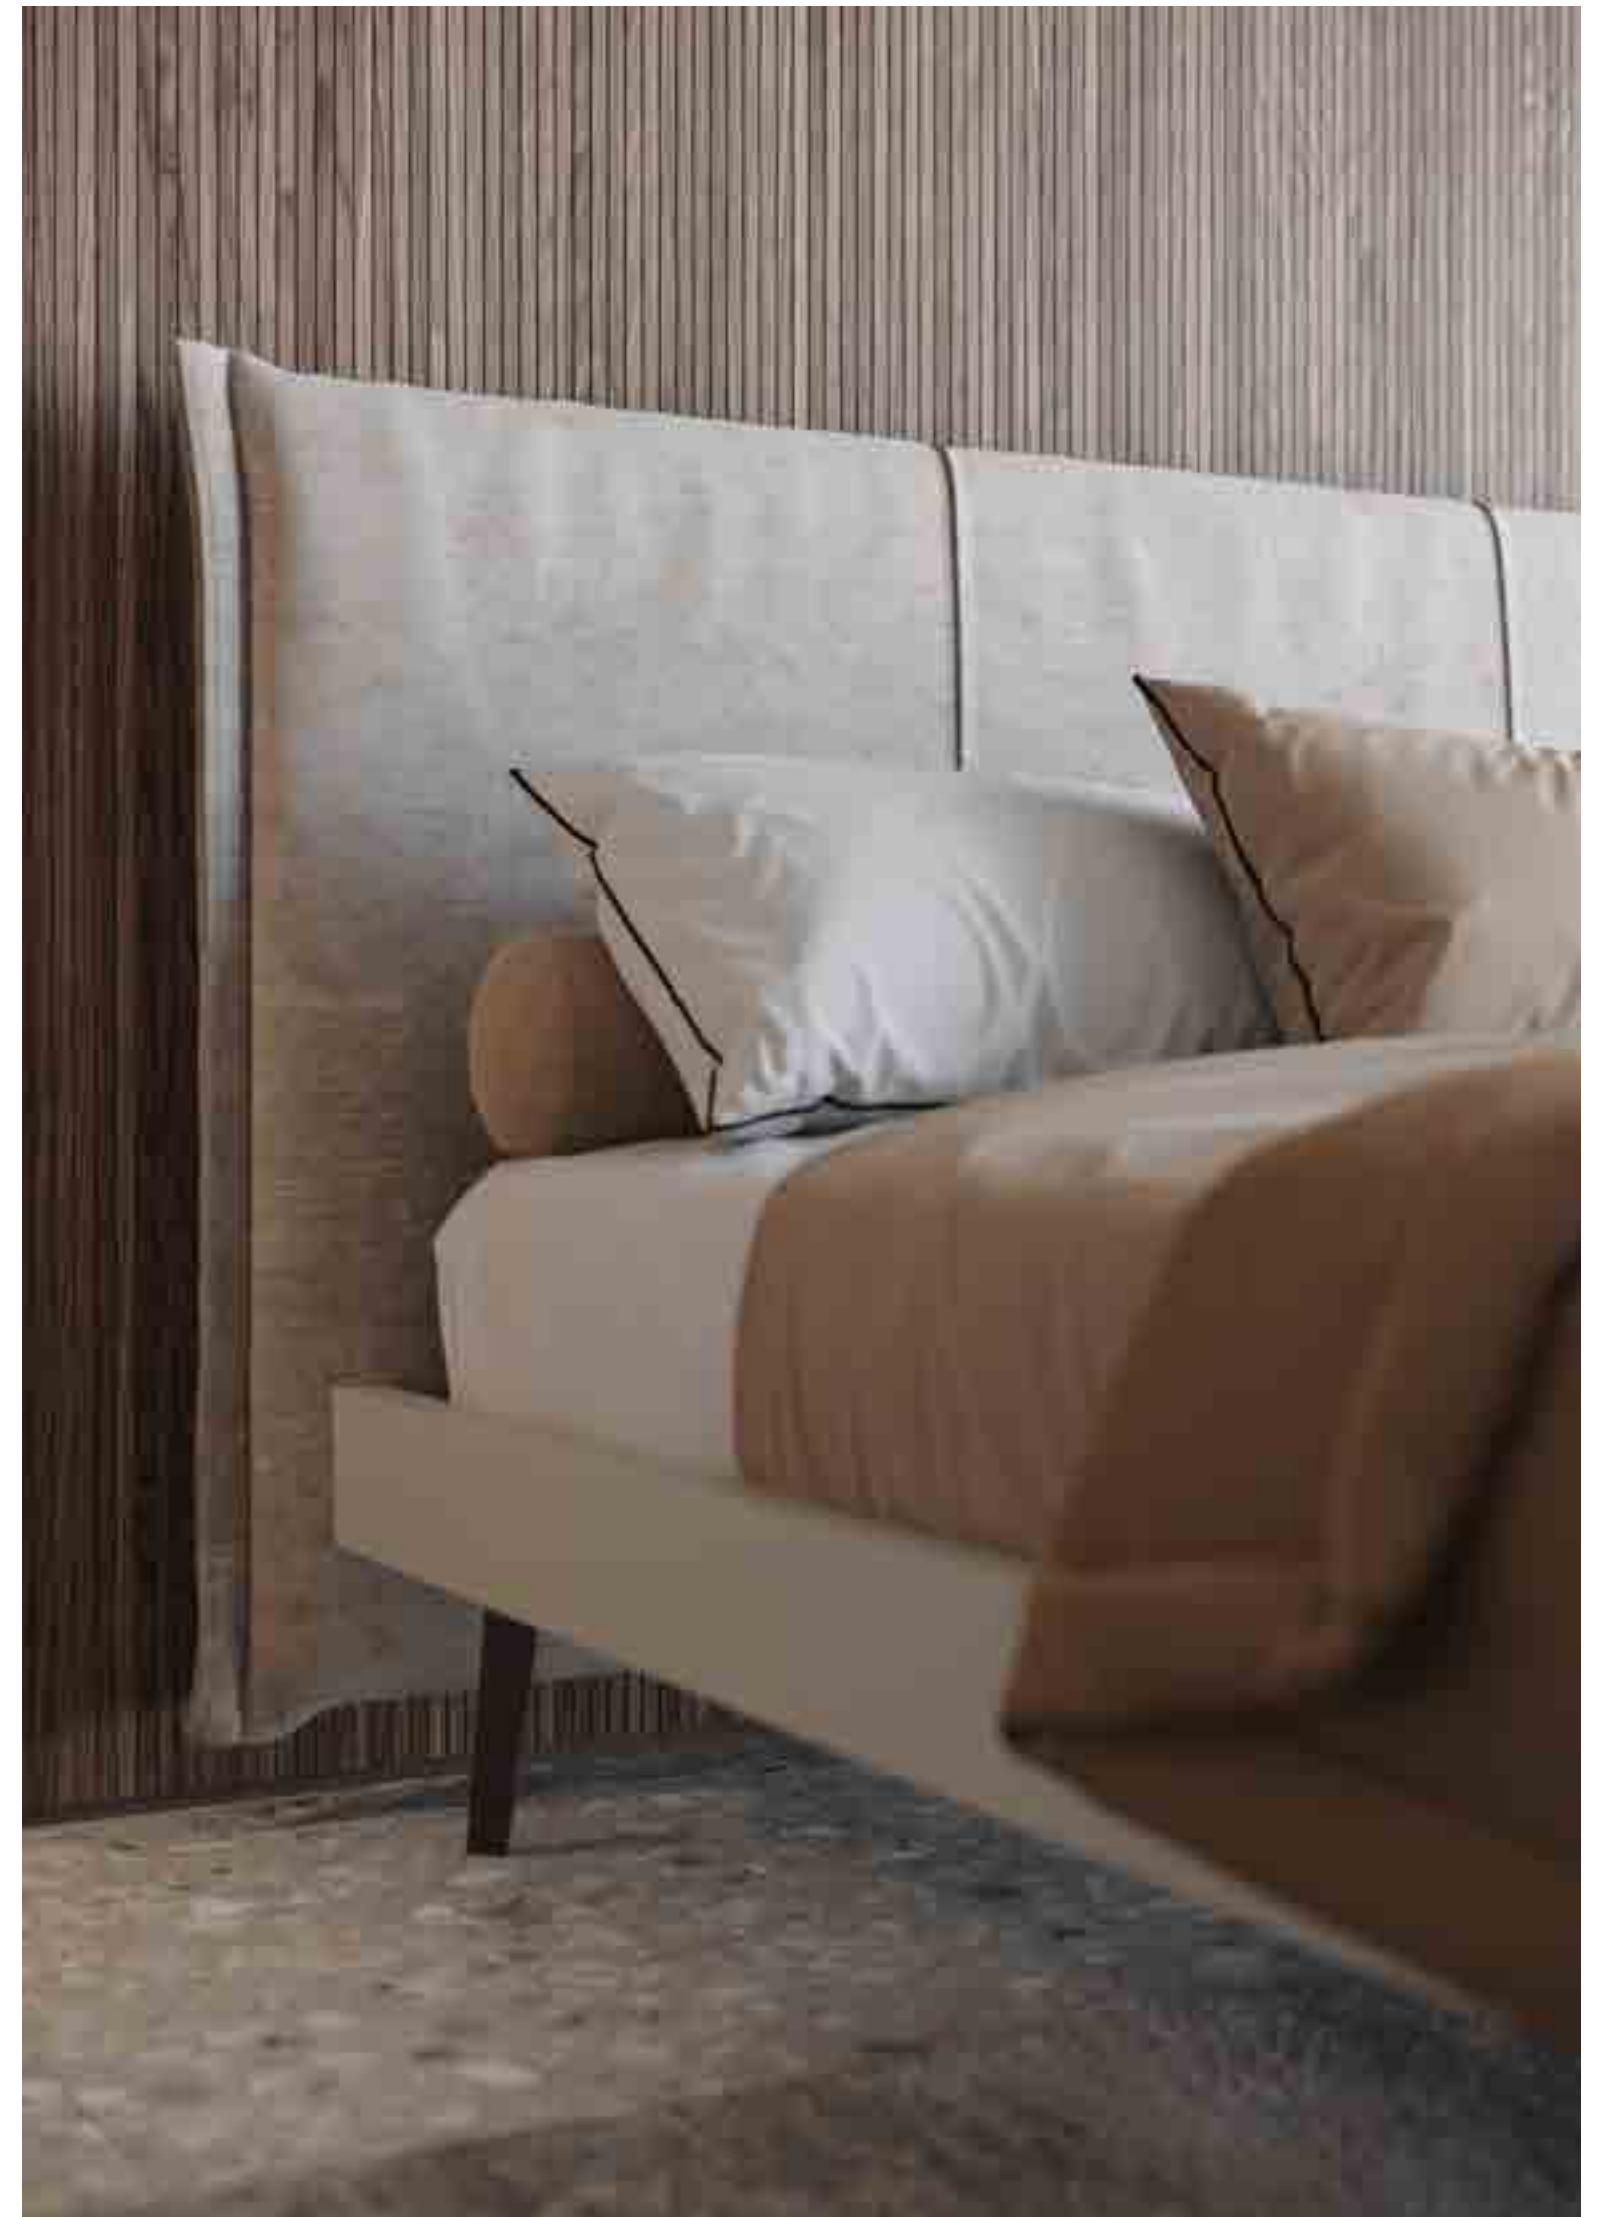

C19

INTENSA & PRATICA

Finiture Laccate

Tessuti

Armadio

SAKS

Laccato opaco Cotone
Maniglia B5 Grafite
L 476,2 x P 380 x H 262 cm

Consolle

art. 1280

Laccato opaco Cotone
Vetro Fango
Telaio Brown
L 102 x P 100 x H 70 cm

Letto

NARA

Laccato opaco Cotone,
Tessuto Felpato H01
Piede ferro tondo Grafite
L 195 x P 212 x H 115 cm

Pouf

art.1210

Tessuto Felpato H03
L 70 x P 70 x H 45 cm

Comodino

CAIRO

Laccato opaco Cotone
L 55,2 x P 45,6 x H 44,5 cm

Comó

CAIRO

Tessuto Felpato H01
L 128,7 x P 54,2 x H 74,3 cm