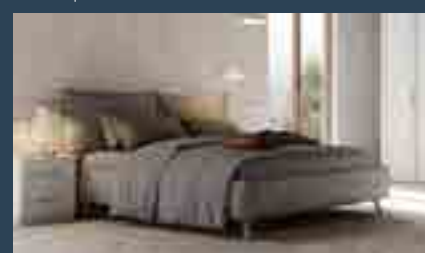

LOFT p.508

Indice / Index

BEDS